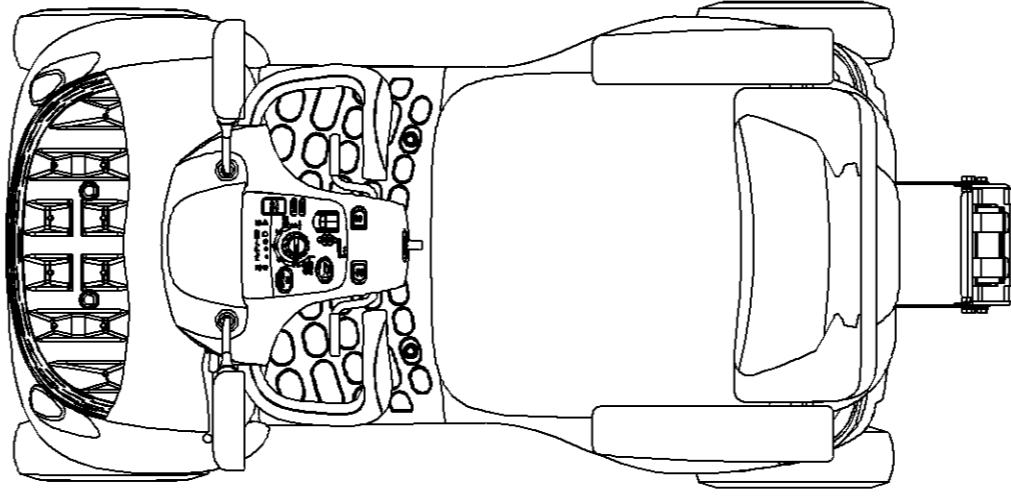

全高 1085 (ミラー可動範囲、全高最大位置)

980 (ミラー無し)

1070 (ミラー標準位置)

全長 1195

全幅 650

全高 1085 (ミラー可動範囲、全高最大位置)

1070 (ミラー標準位置)

全長 1355

全幅 650

全高 1085 (ミラー可動範囲、全高最大位置)

980 (ミラー無し)

1070 (ミラー標準位置)

全長 1345

全幅 650