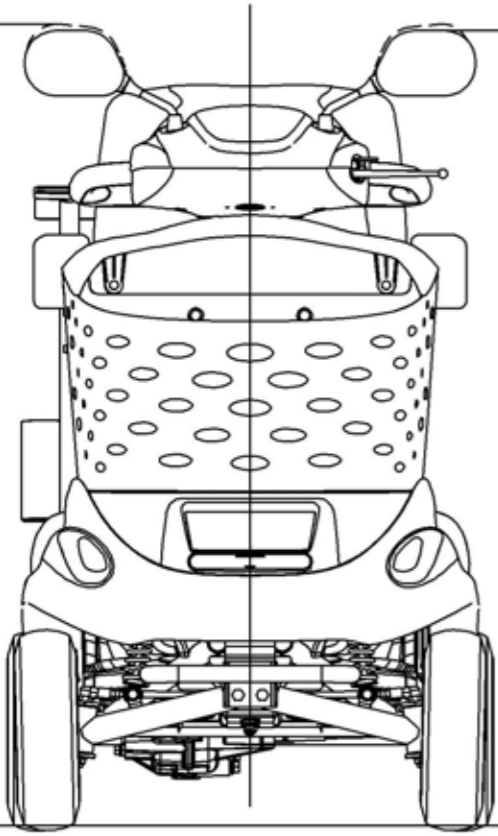

全高 1085 (ミラー可動範囲、全高最大位置)

980 (ミラー無し)

1070 (ミラー標準位置)

全長 1195

全幅 650

全高 1085 (ミラー可動範囲、全高最大位置)

1070 (ミラー標準位置)

全長 1355

全幅 650

全高 1085 (ミラー可動範囲、全高最大位置)

980 (ミラー無し)

1070 (ミラー標準位置)

全長 1345

全幅 650