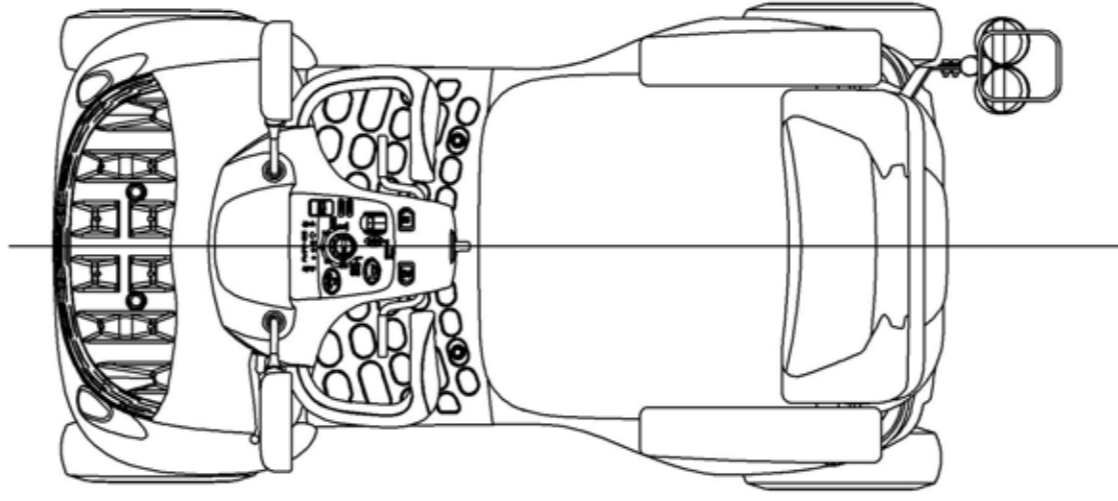

全高 1085 (ミラー可動範囲、全高最大位置)

980 (ミラー無し)

1070 (ミラー標準位置)

全長 1195

全幅 650

全高 1085 (ミラー可動範囲、全高最大位置)

1070 (ミラー標準位置)

全長 1355

全幅 650

全高 1085 (ミラー可動範囲、全高最大位置)

980 (ミラー無し)

1070 (ミラー標準位置)

全長 1345

全幅 650