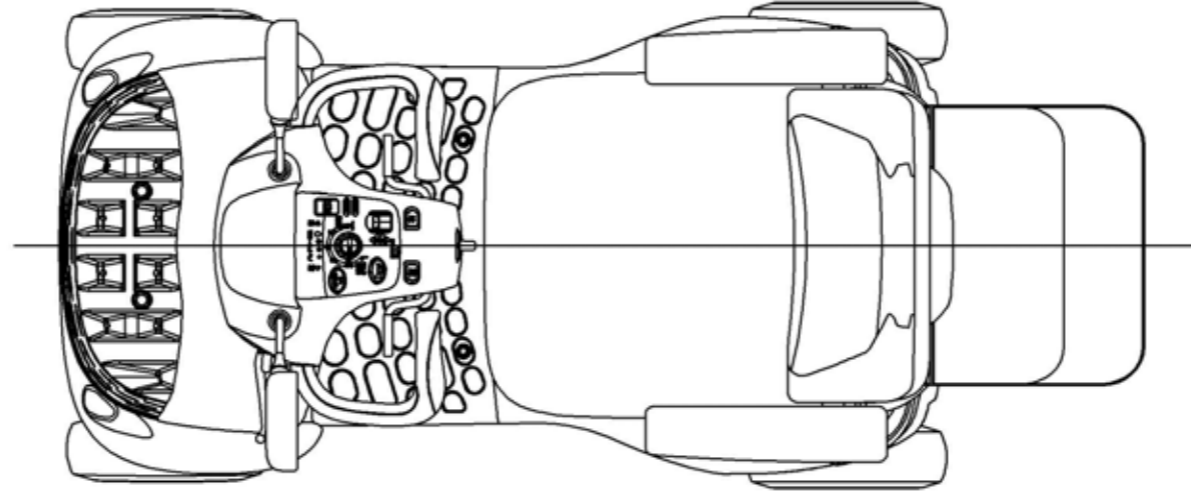

全高 1085 (ミラー可動範囲、全高最大位置)

980 (ミラー無し)

1070 (ミラー標準位置)

全長 1195

全幅 650

全高 1085 (ミラー可動範囲、全高最大位置)

1070 (ミラー標準位置)

全長 1355

全幅 650

全高 1085 (ミラー可動範囲、全高最大位置)

980 (ミラー無し)

1070 (ミラー標準位置)

全長 1345

全幅 650