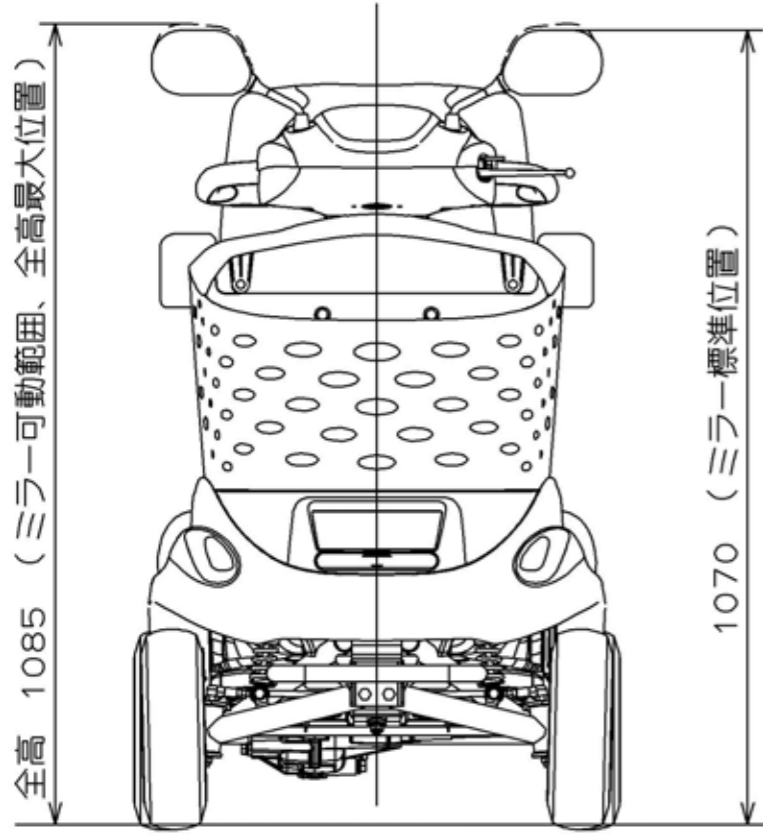

全高 1085 (ミラー可動範囲、全高最大位置)

980 (ミラー無し)

1070 (ミラー標準位置)

全長 1195

全幅 650

全高 1085 (ミラー可動範囲、全高最大位置)

1070 (ミラー標準位置)

全長 1355

全幅 650

全高 1085 (ミラー可動範囲、全高最大位置)

980 (ミラー無し)

1070 (ミラー標準位置)

全長 1345

全幅 650