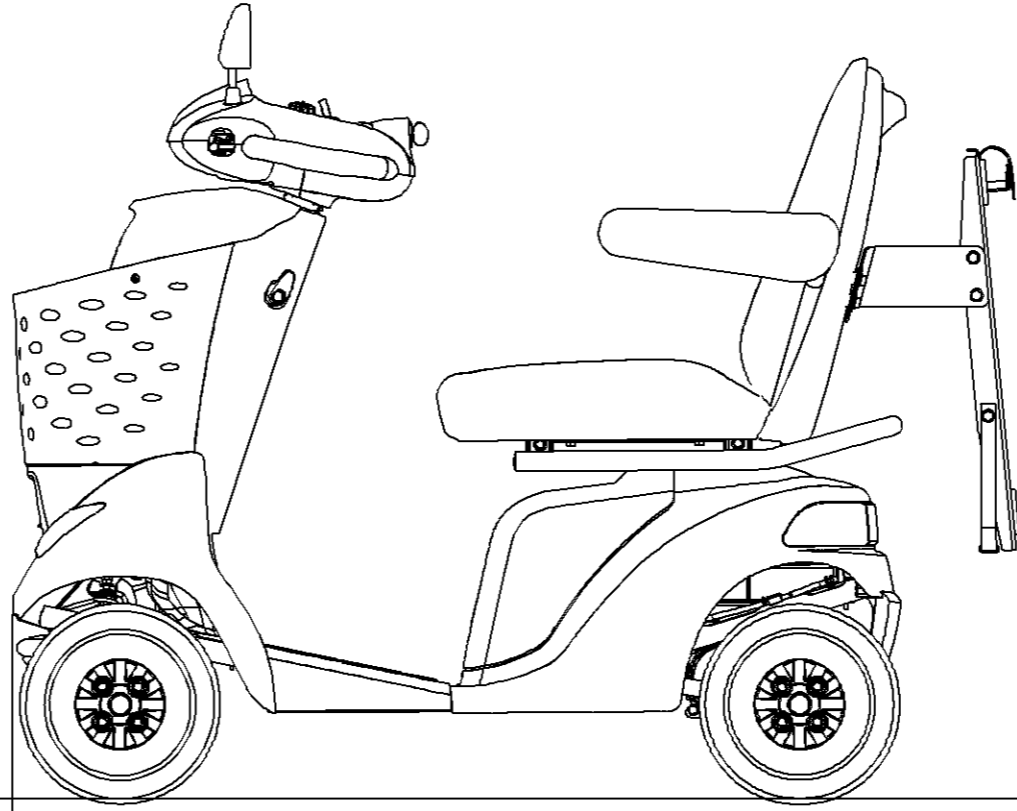

全高 1085 (ミラー可動範囲、全高最大位置)

980 (ミラー無し)

1070 (ミラー標準位置)

全長 1195

全幅 650

全高 1085 (ミラー可動範囲、全高最大位置)

1070 (ミラー標準位置)

全長 1355

全幅 650

全高 1085 (ミラー可動範囲、全高最大位置)

980 (ミラー無し)

1070 (ミラー標準位置)

全長 1345

全幅 650