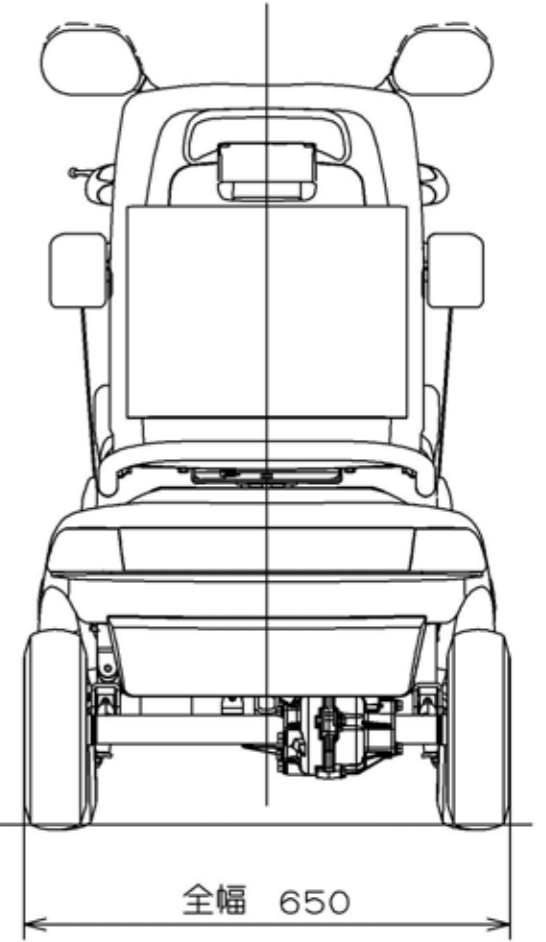

全高 1085 (ミラー可動範囲、全高最大位置)

980 (ミラー無し)

1070 (ミラー標準位置)

全長 1195

全幅 650

全高 1085 (ミラー可動範囲、全高最大位置)

1070 (ミラー標準位置)

全長 1355

全幅 650

全高 1085 (ミラー可動範囲、全高最大位置)

980 (ミラー無し)

1070 (ミラー標準位置)

全長 1345

全幅 650