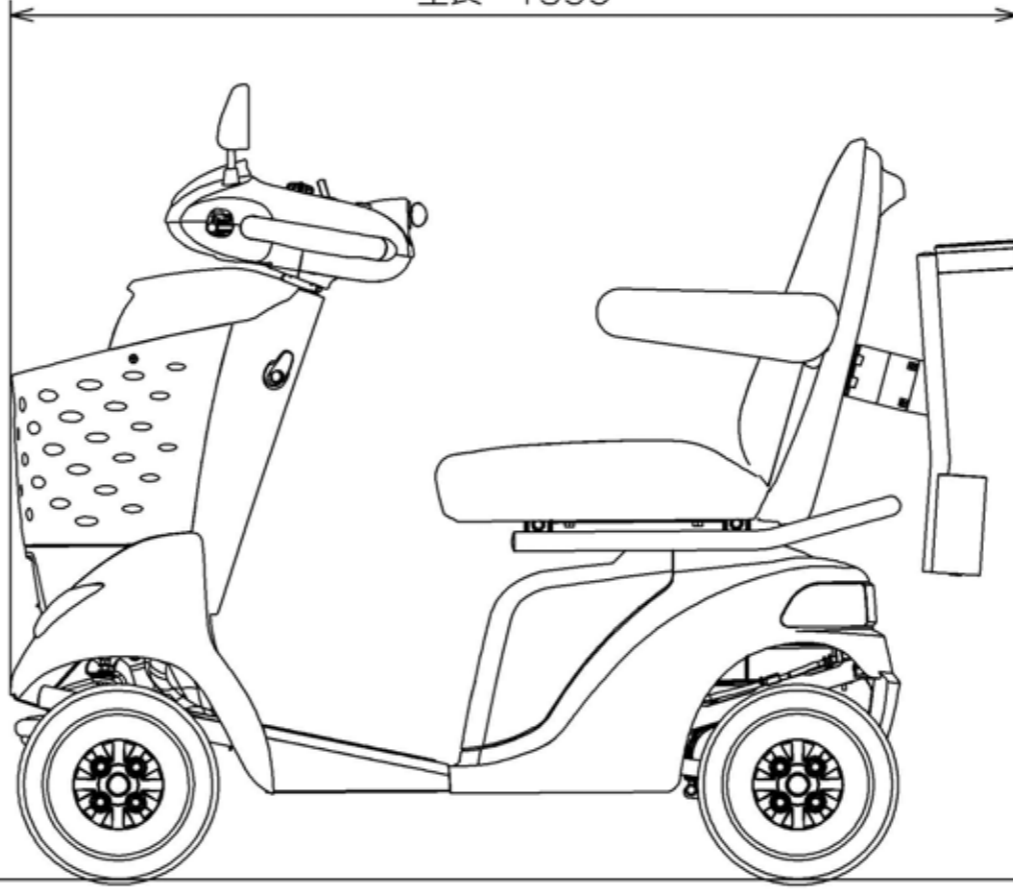

全高 1085 (ミラー可動範囲、全高最大位置)

980 (ミラー無し)

1070 (ミラー標準位置)

全長 1195

全幅 650

全高 1085 (ミラー可動範囲、全高最大位置)

1070 (ミラー標準位置)

全長 1355

全幅 650

全高 1085 (ミラー可動範囲、全高最大位置)

980 (ミラー無し)

1070 (ミラー標準位置)

全長 1345

全幅 650