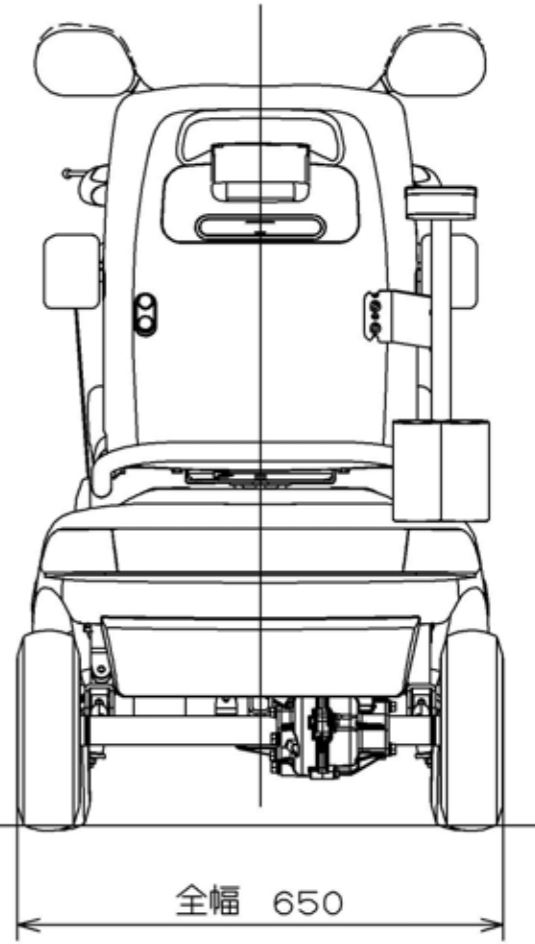

全高 1085 (ミラー可動範囲、全高最大位置)

980 (ミラー無し)

1070 (ミラー標準位置)

全長 1195

全幅 650

全高 1085 (ミラー可動範囲、全高最大位置)

1070 (ミラー標準位置)

全長 1355

全幅 650

全高 1085 (ミラー可動範囲、全高最大位置)

980 (ミラー無し)

1070 (ミラー標準位置)

全長 1345

全幅 650