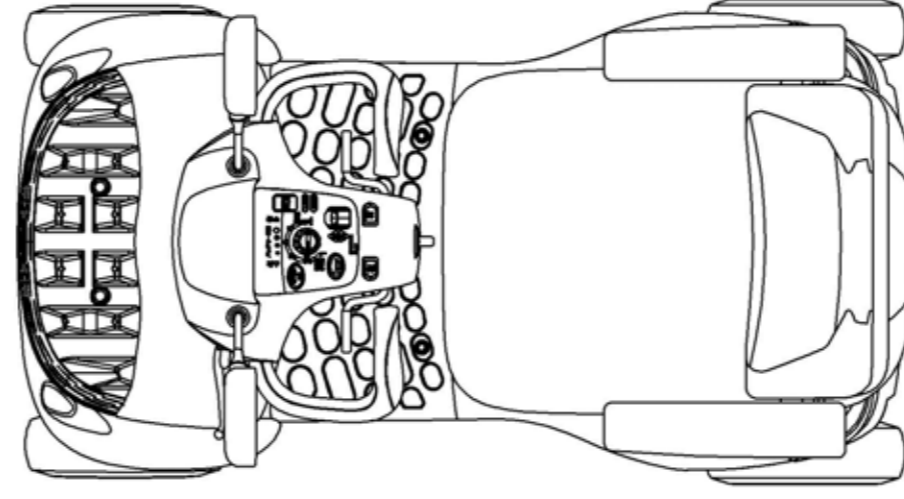

全高 1085 (ミラー可動範囲、全高最大位置)

980 (ミラー無し)

1070 (ミラー標準位置)

全長 1195

全幅 650

全高 1085 (ミラー可動範囲、全高最大位置)

1070 (ミラー標準位置)

全長 1355

全幅 650

全高 1085 (ミラー可動範囲、全高最大位置)

980 (ミラー無し)

1070 (ミラー標準位置)

全長 1345

全幅 650