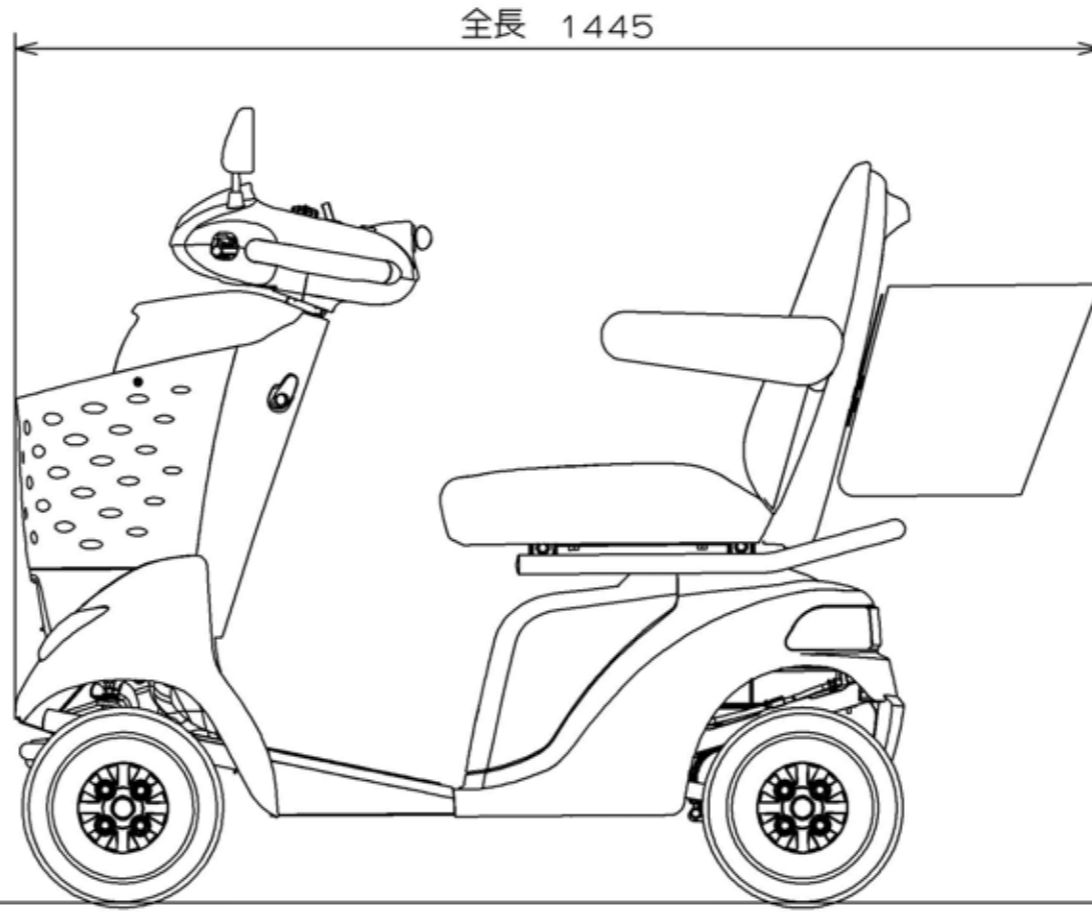

全高 1085 (ミラー可動範囲、全高最大位置)

980 (ミラー無し)

1070 (ミラー標準位置)

全長 1195

全幅 650

全高 1085 (ミラー可動範囲、全高最大位置)

1070 (ミラー標準位置)

全長 1355

全幅 650

全高 1085 (ミラー可動範囲、全高最大位置)

980 (ミラー無し)

1070 (ミラー標準位置)

全長 1345

全幅 650