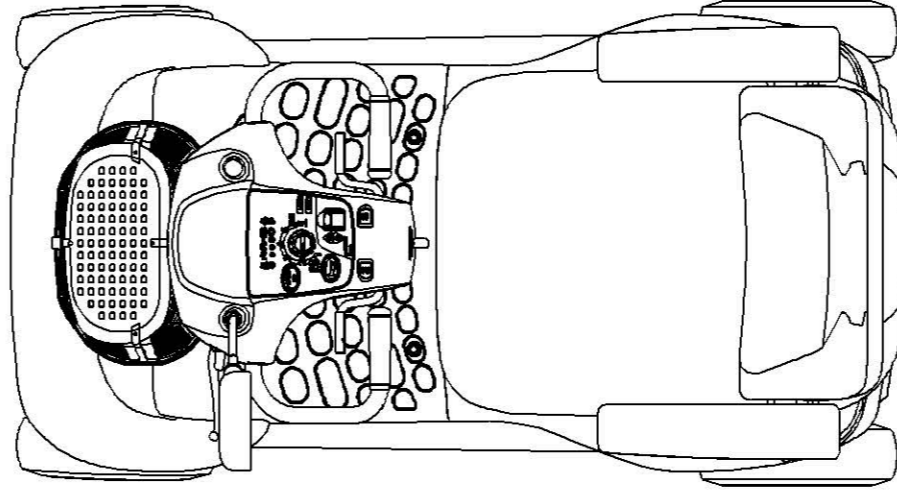

全高 1145 (ミラー可動範囲、全高最大位置)

980 (ミラー無し)

1110 (ミラー標準位置)

全長 1195

全幅 650

全高 1145 (ミラー可動範囲、全高最大位置)

1110 (ミラー標準位置)

全長 1445

全幅 650