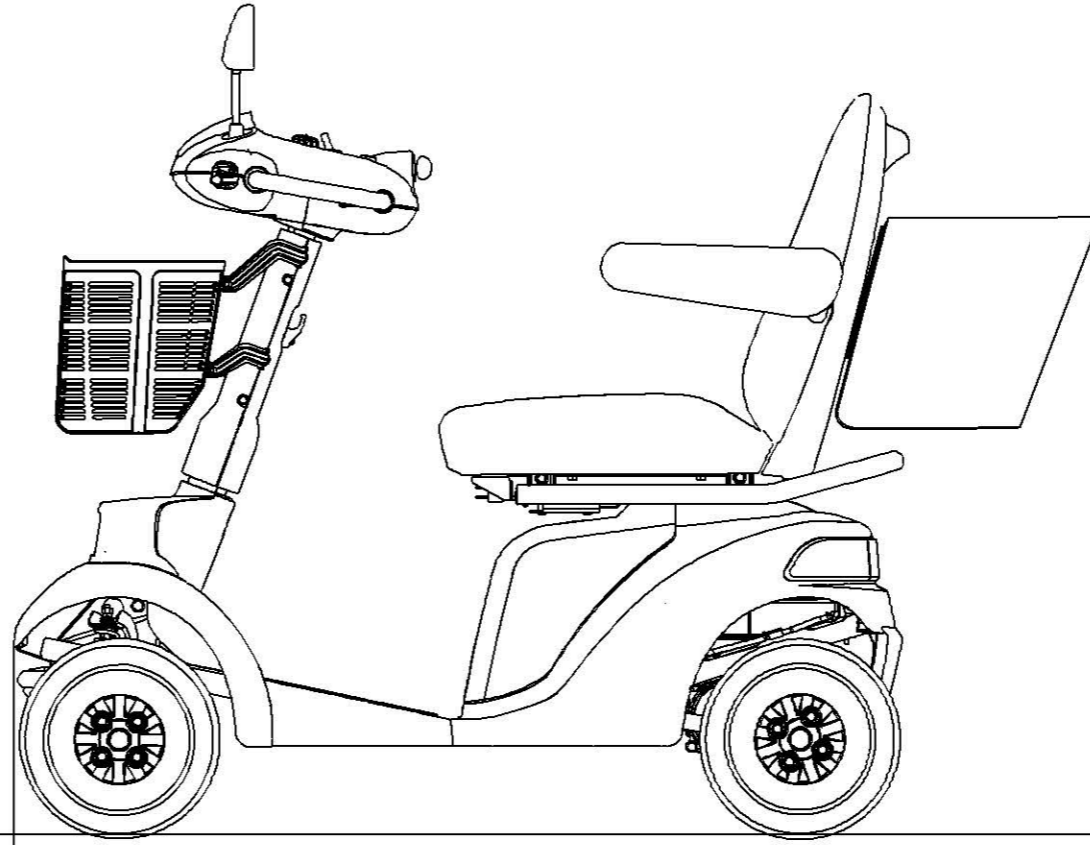

全高 1145 (ミラー可動範囲、全高最大位置)

980 (ミラー無し)

1110 (ミラー標準位置)

全長 1195

全幅 650

全高 1145 (ミラー可動範囲、全高最大位置)

1110 (ミラー標準位置)

全長 1445

全幅 650