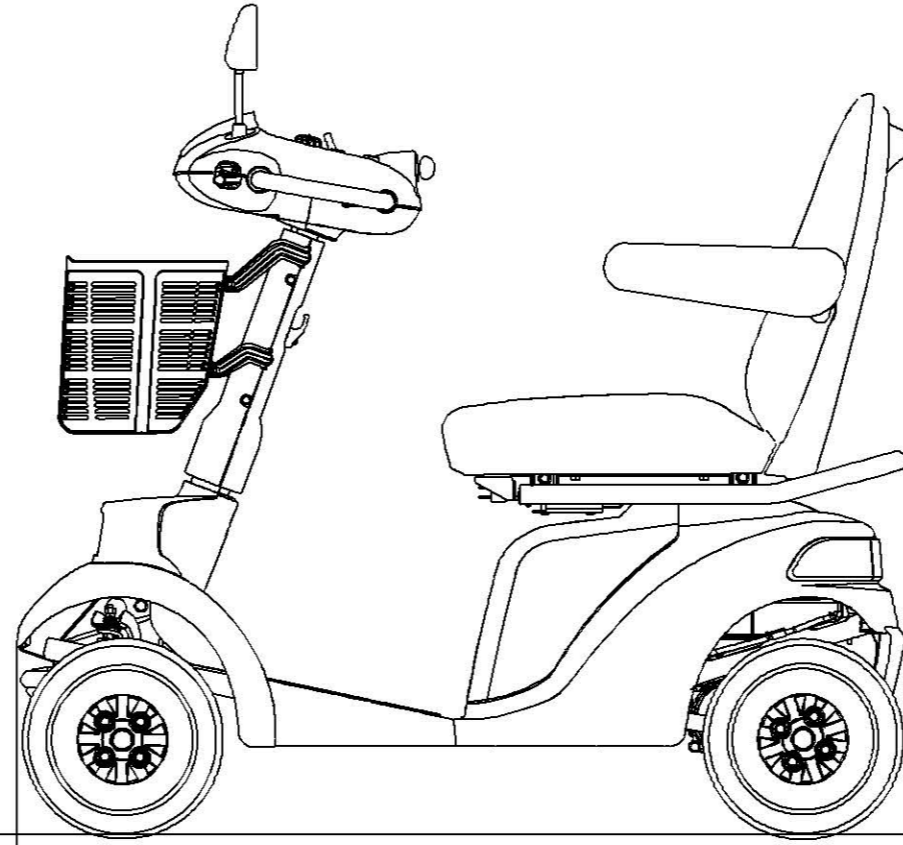

全高 1145 (ミラー可動範囲、全高最大位置)

980 (ミラー無し)

1110 (ミラー標準位置)

全長 1195

全幅 650

全高 1145 (ミラー可動範囲、全高最大位置)

1110 (ミラー標準位置)

全長 1445

全幅 650