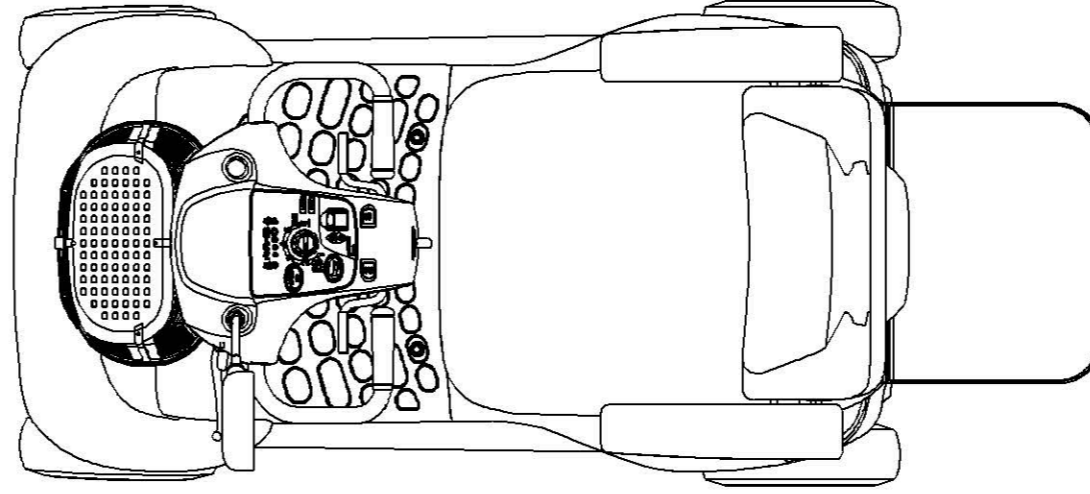

全高 1145 (ミラー可動範囲、全高最大位置)

980 (ミラー無し)

1110 (ミラー標準位置)

全長 1195

全幅 650

全高 1145 (ミラー可動範囲、全高最大位置)

1110 (ミラー標準位置)

全長 1445

全幅 650