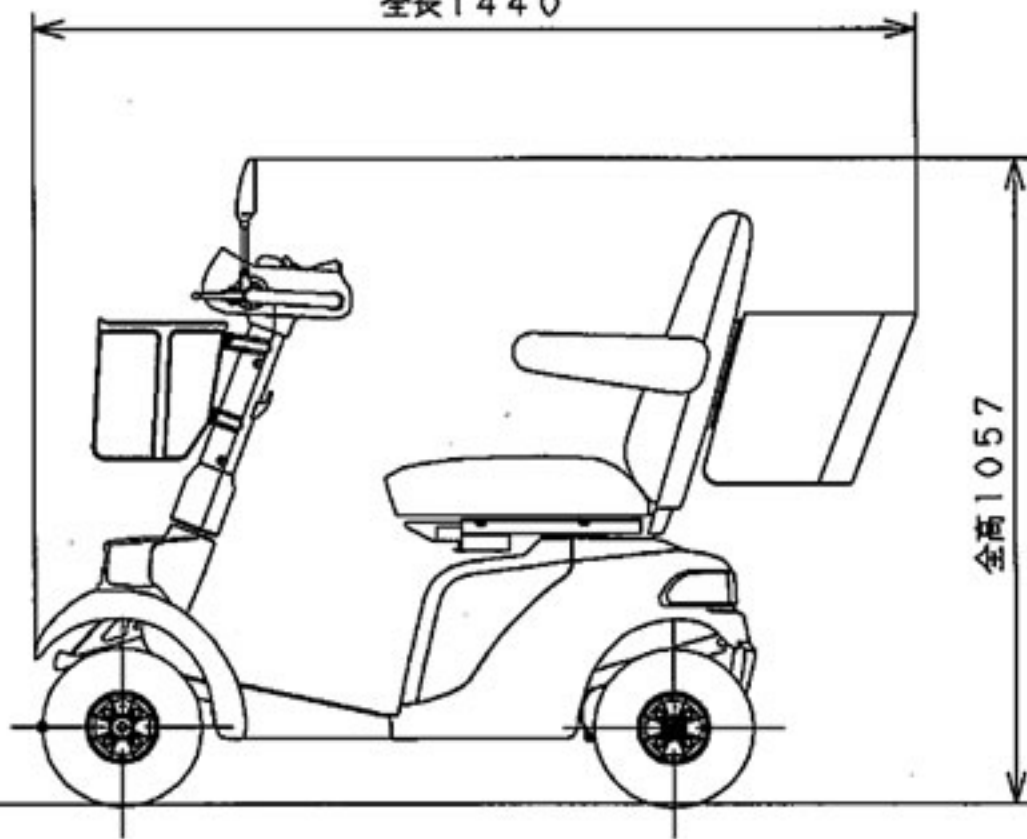

メーカーオプション

*1 バックミラー

*2 フロントバスケット

全幅645

全長1440

全高1057

全幅645

全長1280

全高1057

全幅645

全長1338

全高1057

全長 1393

全高 1530

全幅 645