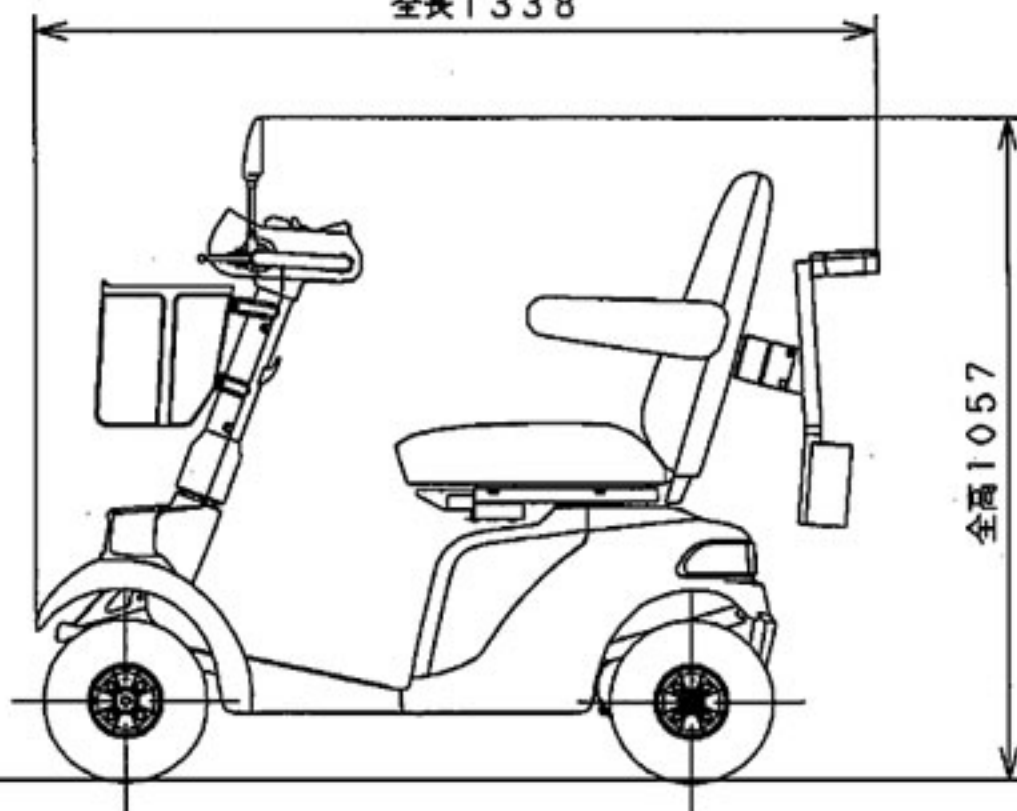

メーカーオプション

*1 バックミラー

*2 フロントバスケット

全幅645

全長1440

全高1057

全幅645

全長1280

全高1057

全幅645

全長1338

全高1057

全長 1393

全高 1530

全幅 645