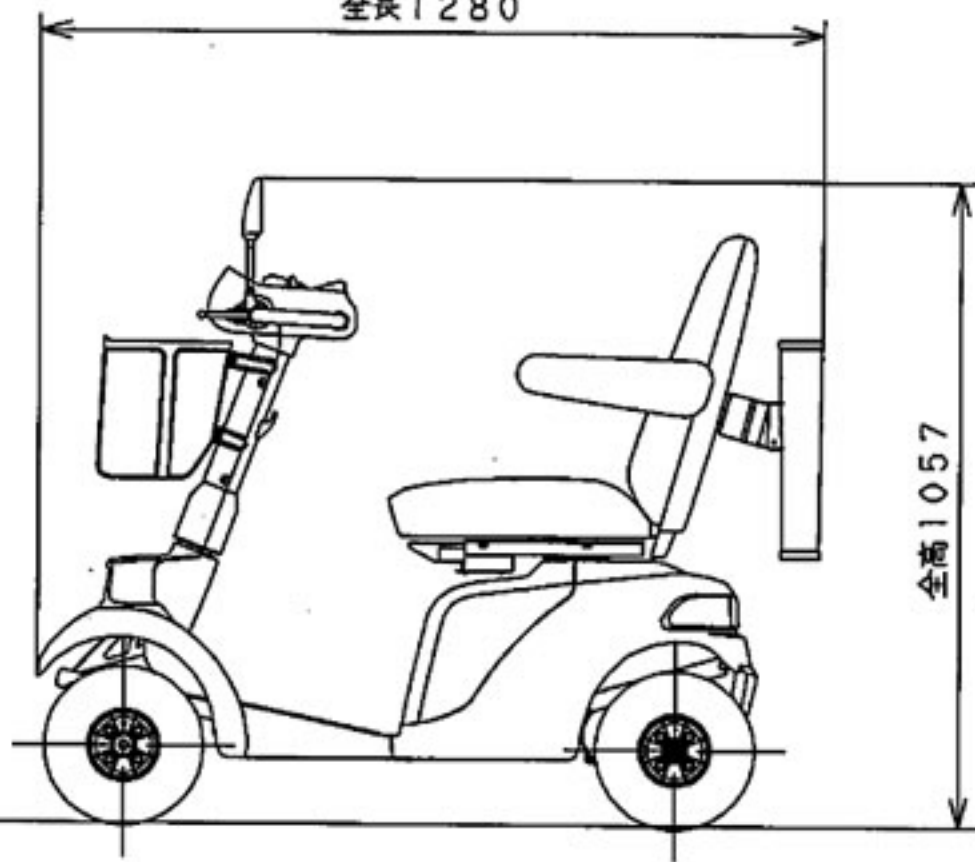

メーカーオプション

*1 バックミラー

*2 フロントバスケット

全幅645

全長1440

全高1057

全幅645

全長1280

全高1057

全幅645

全長1338

全高1057

全長 1393

全高 1530

全幅 645