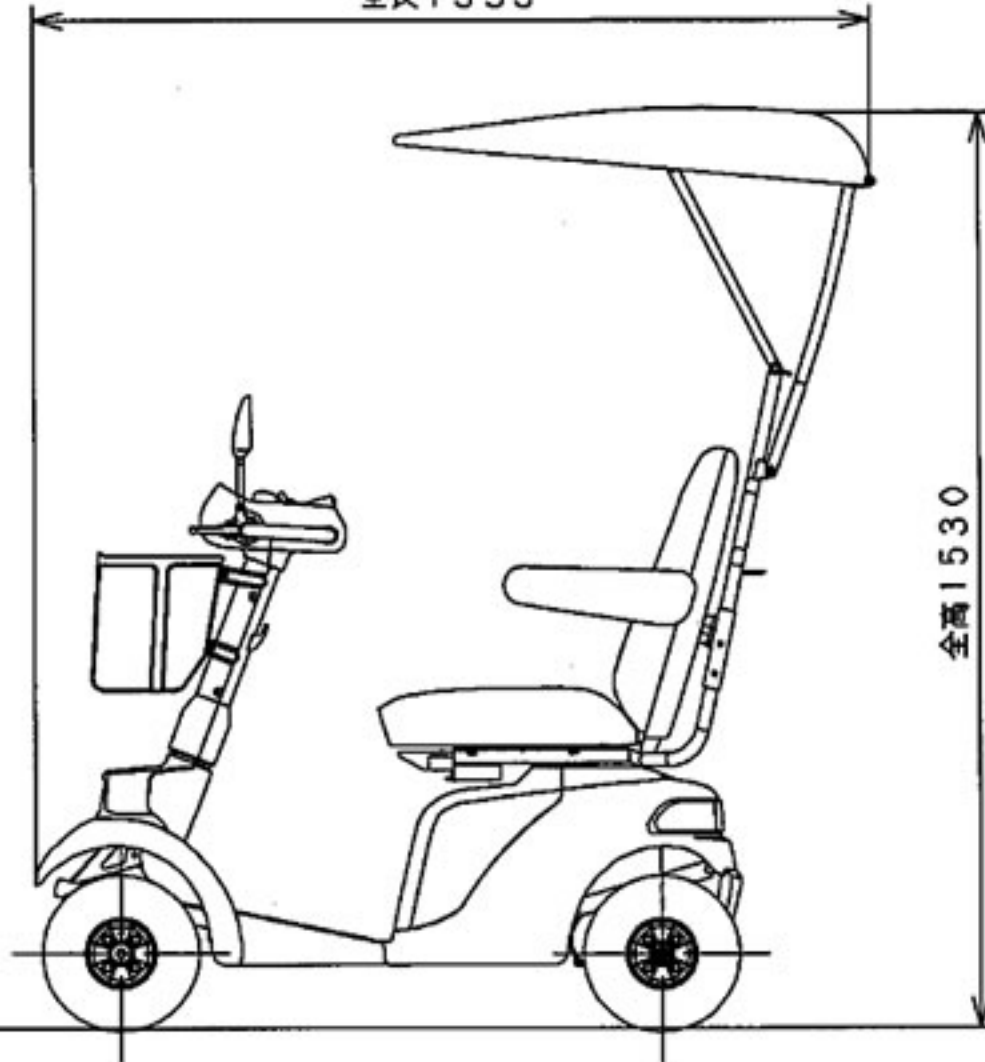

メーカーオプション

*1 バックミラー

*2 フロントバスケット

全幅645

全長1440

全高1057

全幅645

全長1280

全高1057

全幅645

全長1338

全高1057

全長 1393

全高 1530

全幅 645