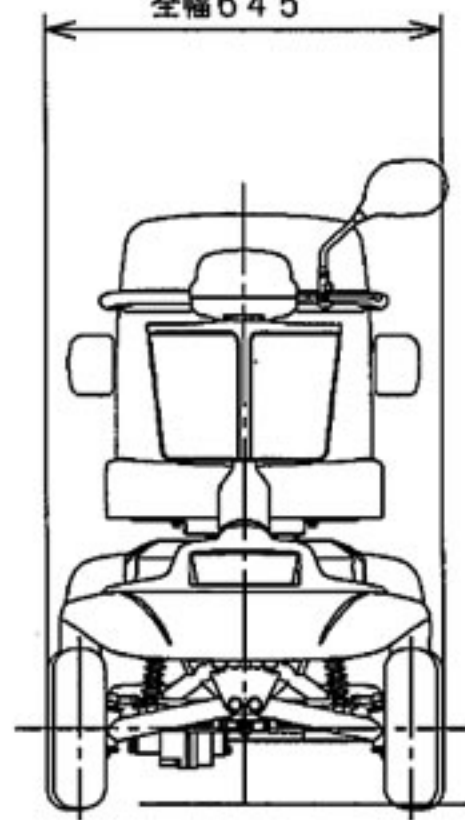

メーカーオプション

*1 バックミラー

*2 フロントバスケット

全幅645

全長1440

全高1057

全幅645

全長1280

全高1057

全幅645

全長1338

全高1057

全長 1393

全高 1530

全幅 645