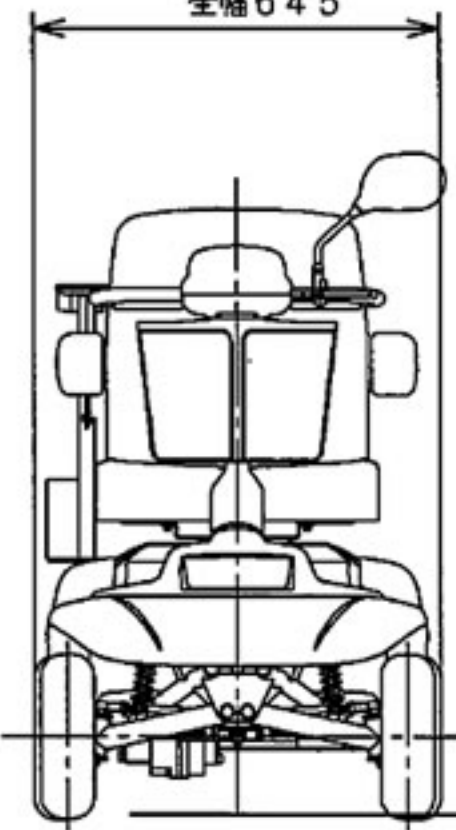

メーカーオプション

*1 バックミラー

*2 フロントバスケット

全幅645

全長1440

全高1057

全幅645

全長1280

全高1057

全幅645

全長1338

全高1057

全長 1393

全高 1530

全幅 645