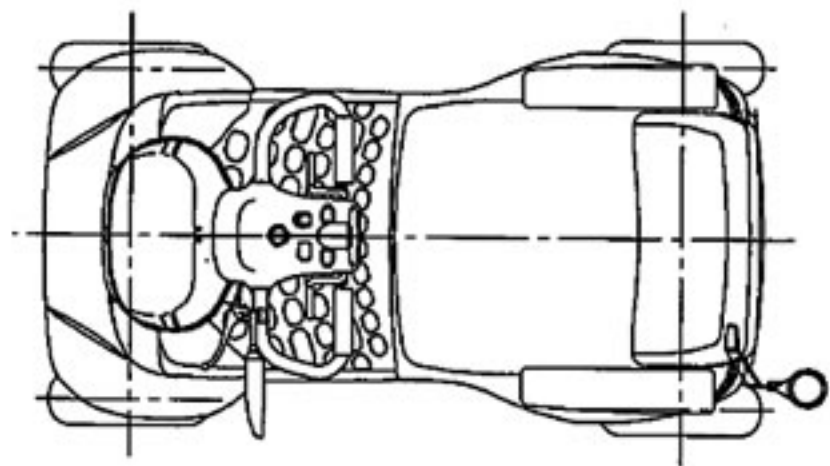

メーカーオプション

*1 バックミラー

*2 フロントバスケット

全幅645

全長1440

全高1057

全幅645

全長1280

全高1057

全幅645

全長1338

全高1057

全長 1393

全高 1530

全幅 645