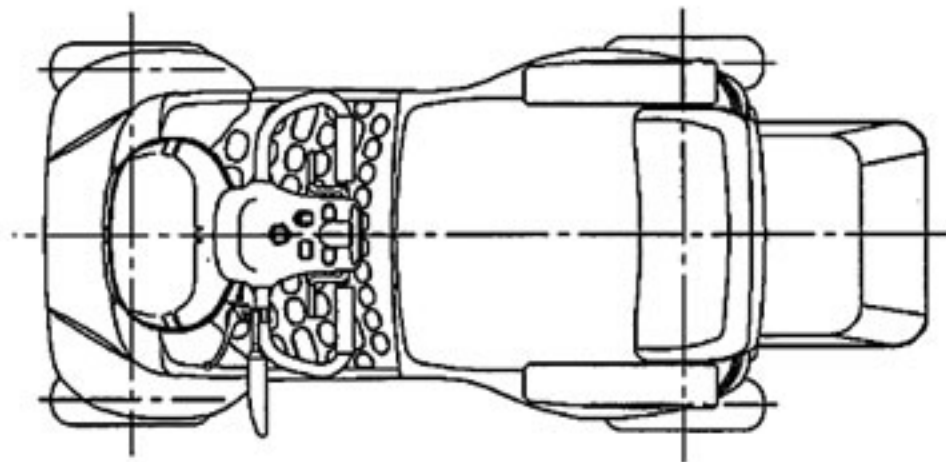

メーカーオプション

*1 バックミラー

*2 フロントバスケット

全幅645

全長1440

全高1057

全幅645

全長1280

全高1057

全幅645

全長1338

全高1057

全長 1393

全高 1530

全幅 645