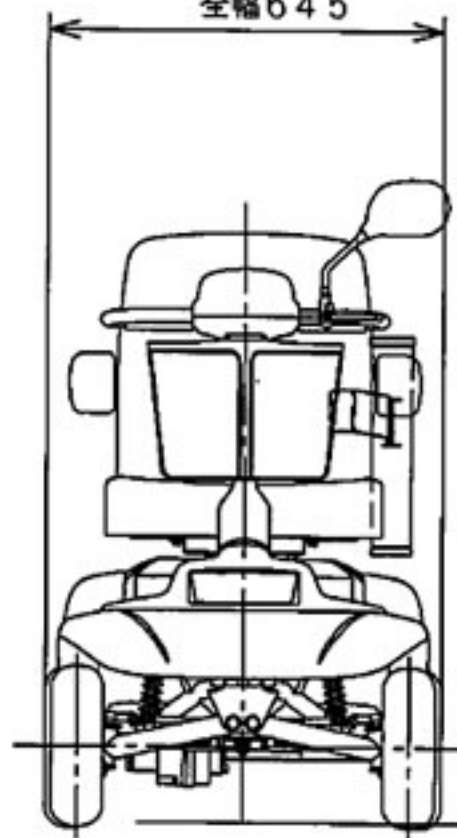

メーカーオプション

*1 バックミラー

*2 フロントバスケット

全幅645

全長1440

全高1057

全幅645

全長1280

全高1057

全幅645

全長1338

全高1057

全長 1393

全高 1530

全幅 645