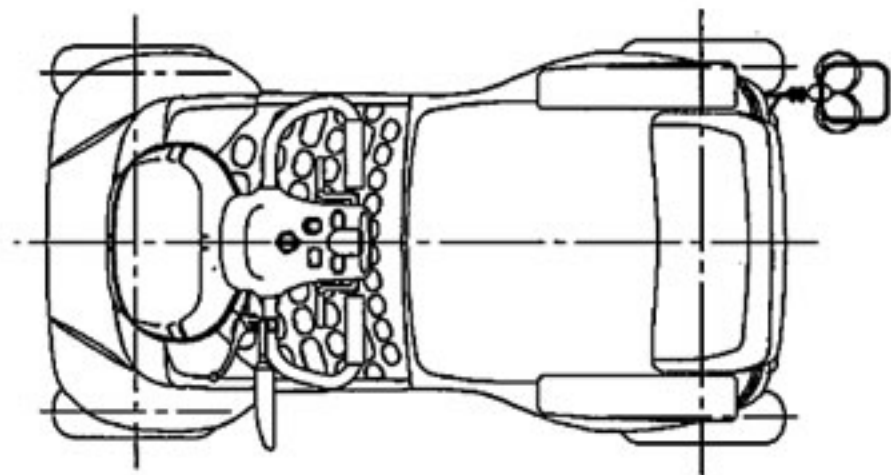

メーカーオプション

*1 バックミラー

*2 フロントバスケット

全幅645

全長1440

全高1057

全幅645

全長1280

全高1057

全幅645

全長1338

全高1057

全長 1393

全高 1530

全幅 645