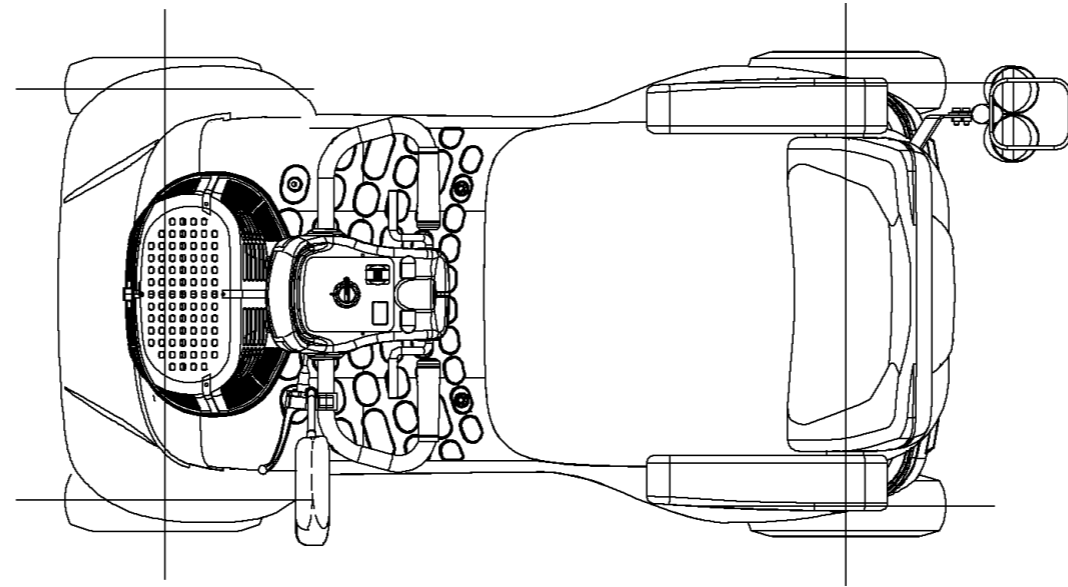

- メーカーオプション
- \*1 バックミラー
  - \*2 フロントバスケット

全幅 670

全長 1350

全高 1080