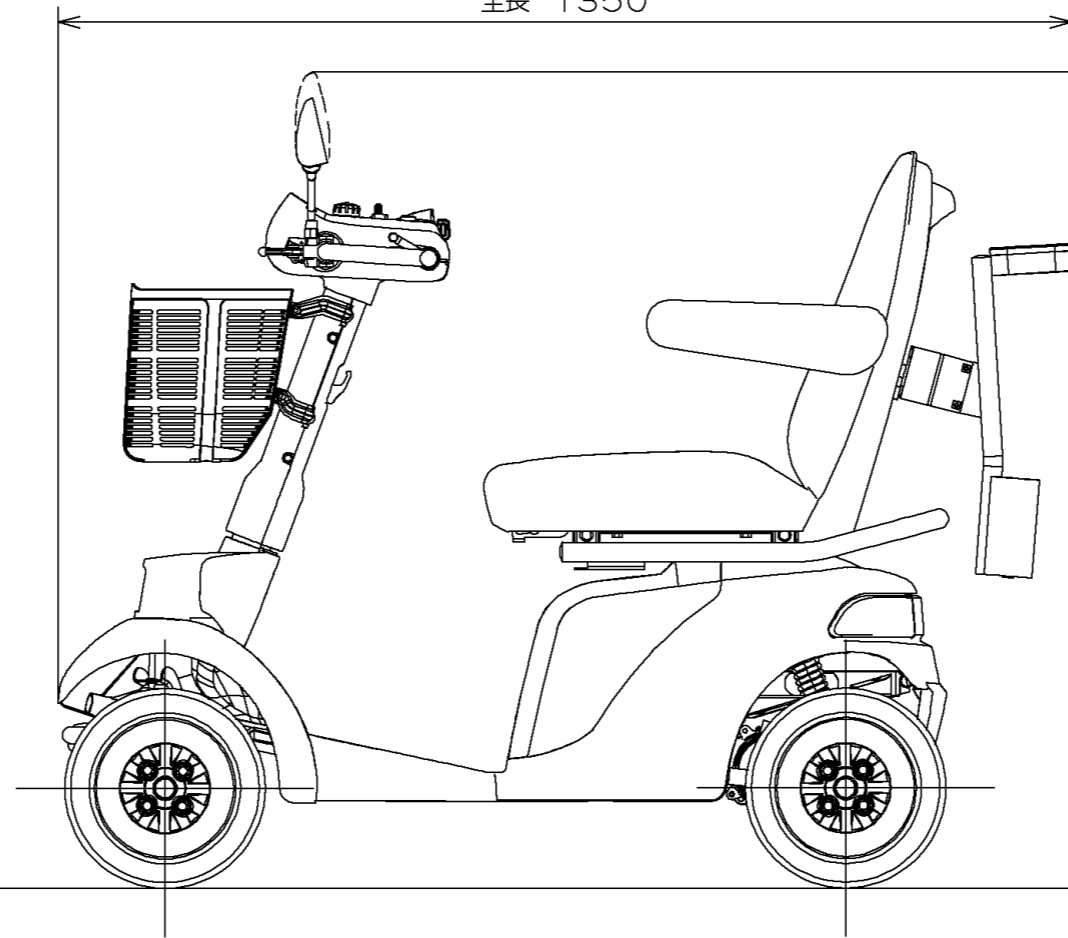

- メーカーオプション
- \*1 バックミラー
  - \*2 フロントバスケット

全幅 670

全長 1350

全高 1080