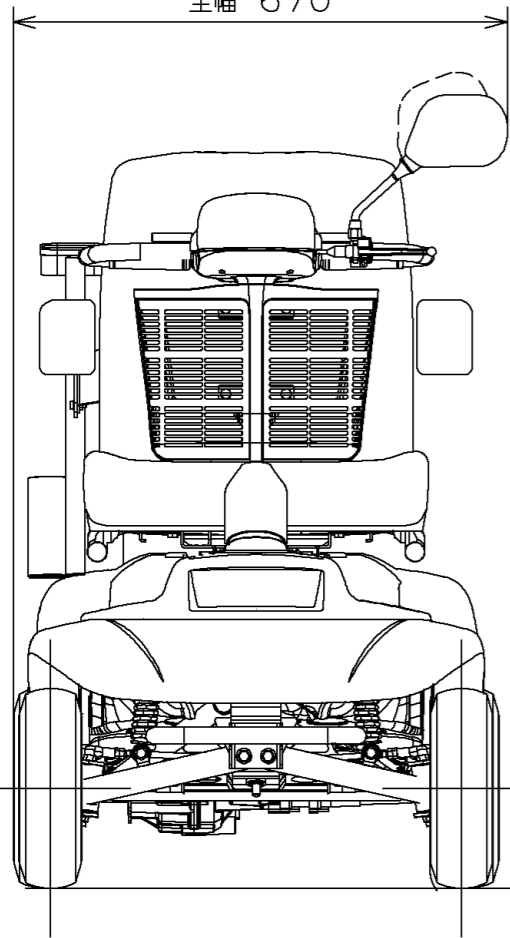

- メーカーオプション
- \*1 バックミラー
  - \*2 フロントバスケット

全幅 670

全長 1350

全高 1080