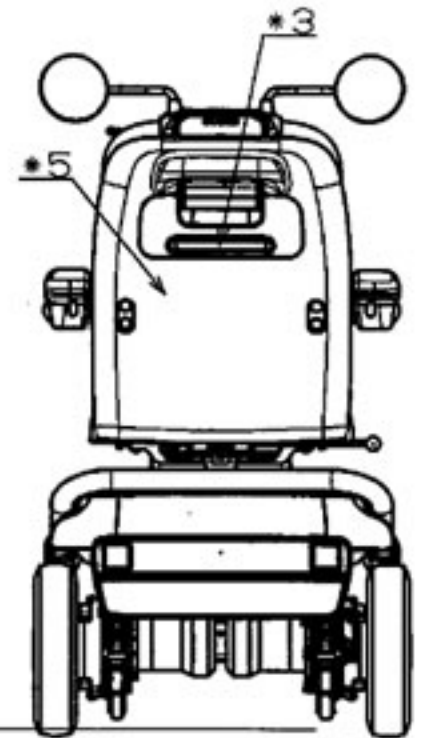

*6

全長 1100

全幅 600

全高 1090

1010

*9

メーカーオプション

- *1 バックミラー
- *2 フロントバスケット
- *3 後方点滅灯
- *4 ホイールキャップ
- *5 シートバックガーニッシュ
- *6 左アクセルレバー
- *7 傾斜ウインカー
- *8 ヘッドランプ
- *9 小物入れ付アームレスト