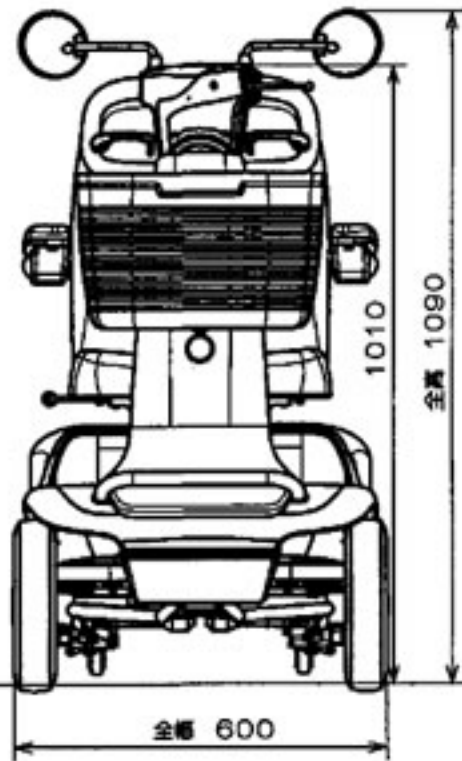

*6

全長 1100

全幅 600

全高 1090

1010

*9

メーカーオプション

- *1 バックミラー
- *2 フロントバスケット
- *3 後方点滅灯
- *4 ホイールキャップ
- *5 シートバックガーニッシュ
- *6 左アクセルレバー
- *7 傾斜ウインカー
- *8 ヘッドランプ
- *9 小物入れ付アームレスト