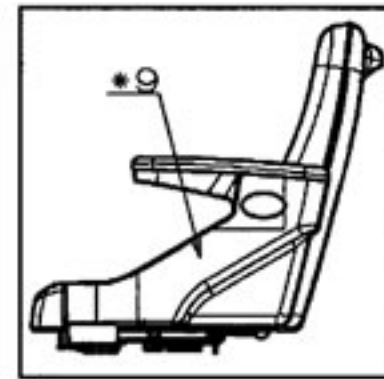

*6

全長 1100

全幅 600

全高 1090

1010

*9

メーカーオプション

- *1 バックミラー
- *2 フロントバスケット
- *3 後方点滅灯
- *4 ホイールキャップ
- *5 シートバックガーニッシュ
- *6 左アクセルレバー
- *7 傾斜ウインカー
- *8 ヘッドランプ
- *9 小物入れ付アームレスト