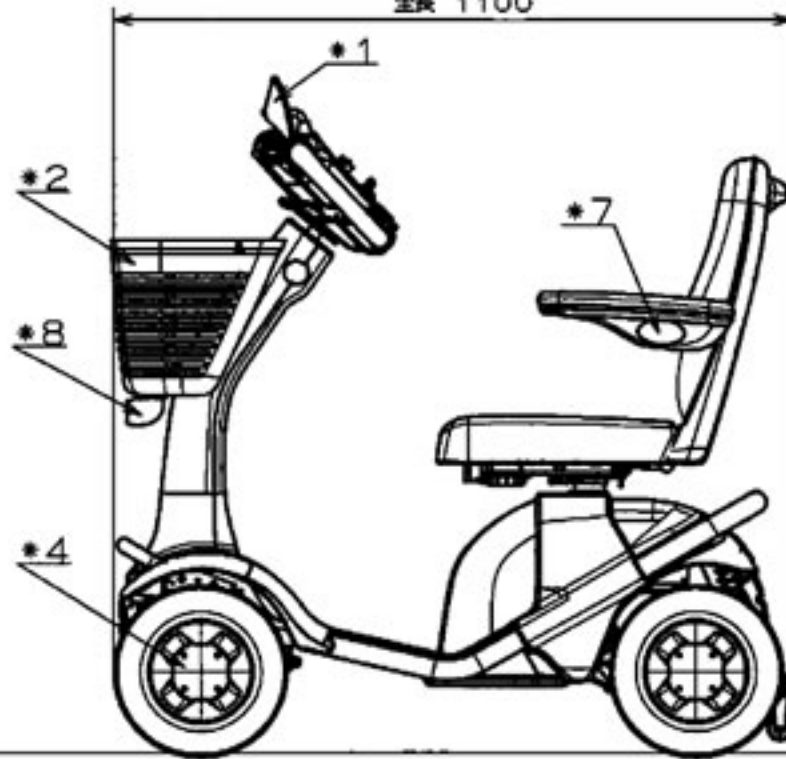

*6

全長 1100

全幅 600

全高 1090

1010

*9

メーカーオプション

- *1 バックミラー
- *2 フロントバスケット
- *3 後方点滅灯
- *4 ホイールキャップ
- *5 シートバックガーニッシュ
- *6 左アクセルレバー
- *7 傾斜ウインカー
- *8 ヘッドランプ
- *9 小物入れ付アームレスト