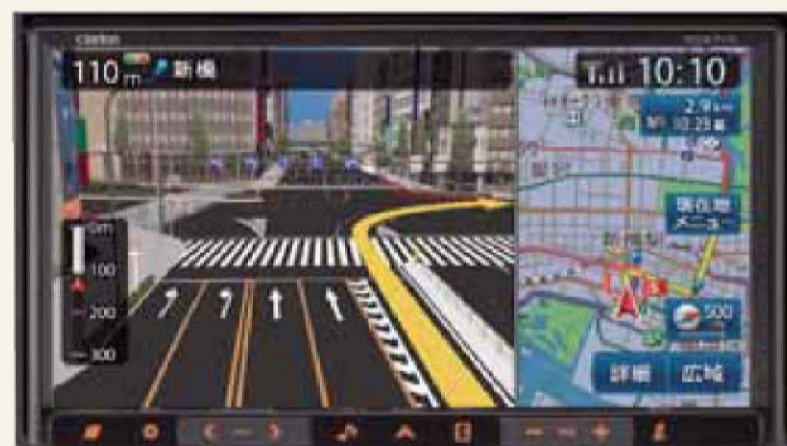

P24 車庫入れや後退時の安全補助アイテムとしてオススメ!
セレクトビューバックアップカメラ+カメラカバー+カメラケーブル
100 + 100 + 100
+53,235円
※リースプログラム【バックアップカメラ】も利用可能。

P28 お気に入りのアイテムを車内でも楽しむ!
iPod接続ケーブル
200
+12,338円

P24 ナビ画面に高速道路の利用料金や履歴表示が可能になります!
ETC車載器(ナビゲーション連動機能付)+ETC/ナビ接続ケーブル
200 + 201
+23,940円

P24 ETC車載器(ナビゲーション連動機能付)+ETC/ナビ接続ケーブル
200 + 202
+24,465円

P27 離れたところからでもラクラク操作!
クラリオンナビゲーション専用リモコン
200
+6,300円

Clarion 「エコ運転アドバイス」「省エネルート探索」「Googleマップ連携」など最新機能が盛りだくさん!
高精細VGA液晶モニター、フルセグTVチューナーもしっかり抑えたコストパフォーマンスモデル