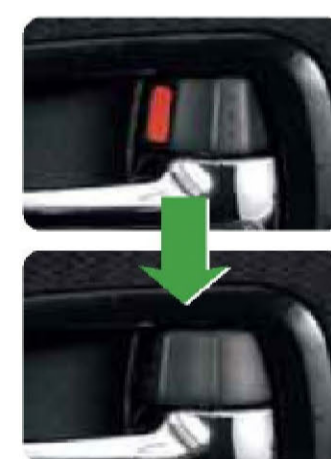

エンジンを始動し、一定速度(約20km/h)に達すると、自動的にすべてのドアがロックされます。また、エンジンが停止したり、停車時にハザードスイッチをONまたはセレクトレバー「R」へシフトするとドアロックが解除されます。(車再走行中はハザードスイッチをONにしてもドアロックが解除されません。)

ふたつの機能でさらに便利に、安全に。

133 リモート格納ミラー & オートドアロックシステム

XG
99000-990P4-850
42,998円【消費税抜き40,950円(本体価格37,700円+参考取付費3,250円)】
※リモート格納ミラー、※オートドアロックシステム、※ワイヤレスエンジンスタートと同時装着はできません。

リモート格納ミラーとオートドアロックシステムを組み合わせたお買い得なセット品です。