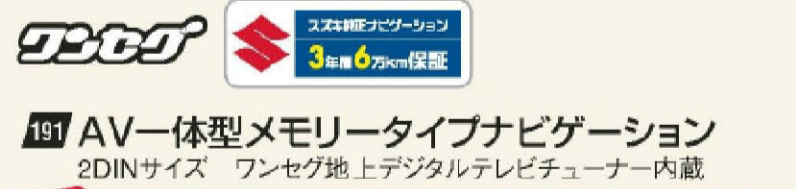

191 AV一体型メモリータイプナビゲーション
2DINサイズ ワンセグ地上デジタルテレビチューナー内蔵

おすすめ SET
プランA (盗難防止アイテムセット) [99000-79X17+99000-990Y7-NB1]
178,185円【消費税抜き169,700円
(本体価格155,000円+参考取付費11,700円+盗難防止アイテム3,000円)】

プランB (ナビ本体のみ) [99000-79X17]
175,035円【消費税抜き166,700円
(本体価格155,000円+参考取付費11,700円)】

主要機能

- メモリータイプ 40GB
- 高精細VGA液晶
- 7.0型ワイドモニター
- タッチパネル
- ボイスコントロール
- ワンセグTVチューナー
- DVD VIDEO
- CPRM対応
- 地図データ無料更新特典
- メモリー録音
- 音楽処理(VSC)
- 音楽再生CD
- 音楽再生USBメモリー
- 音楽再生SDカード
- AM/FMラジオ
- 50W×4 OUT
- ステアリングオーディオスイッチ

別売オプション

- VICSビーコン
- バックアイカメラ
- ETC運動
- 3.5インチディスプレイ
- iPod接続
- ステアリングオーディオスイッチ
- 【色付き】別売のオプションを追加することでご利用いただけます。

地図データ無料更新特典付き 3回分

注1:ステアリングオーディオスイッチはオーディオレス仕様車には装着されていません。

NAVIGATION システムアップメニュー

P27 都市部での渋滞を考慮したルート探索が可能になります!
VICSビーコンセンサー
+21,683円

P24 車庫入れや後退時の安全補助アイテムとしてオススメ!
セレクトビューバックアイカメラ+カメラケーブル
+53,970円
※別途ナビ本体にバックアイカメラケーブルが必要です。

P28 お気に入りのアイテムを車内でも楽しむ!
iPod接続ケーブル
+6,773円

P24 ナビ画面に高速道路の利用料金や履歴表示が可能になります!
ETC車載器(ナビゲーション運動機能付)+ETCナビ接続ケーブル
+23,940円

P27 ハンズフリー通話を可能にします。
Bluetoothユニット
+17,798円

NAVIGATION システムアップメニュー

P24 車庫入れや後退時の安全補助アイテムとしてオススメ!
セレクトビューバックアイカメラ+カメラケーブル
+51,870円
※別途ナビ本体にバックアイカメラケーブルが必要です。

P28 お気に入りのアイテムを車内でも楽しむ!
iPod接続ケーブル
+6,773円

P28 USB接続延長ケーブル
+6,773円

P27+P28 USB接続延長ケーブル+USB/iPod接続ケーブル
+10,448円

P27 iPod接続ケーブルと**P28** USB接続延長ケーブルは同時装着できません。

●安全のため、運転中は走行中にナビゲーションの操作をしないでください。必ず安全な場所に停車してから操作してください。(走行中は操作できない機能があります。) ●ナビゲーションによるルート案内や音声ガイド時は、必ず道路標識など実際の交通規制に従って運転してください。 ●走行中は、安全のためテレビ、ビデオなどは映像が消え音声のみとなります。必ず安全な場所に停車してからご覧ください。(停車時にパーキングブレーキをかけることにより、映像もお楽しみいただけます。)*電波の状況により受信できない場合や映像が乱れたり音声が途切れたりする場合があります。

標準装備オーディオを取り外し、ナビゲーションシステムを装着する場合に必要です。(オーディオレス車は不要)

オーディオ交換ガーニッシュセット XG 39511-64830-ZCA キヤブカバー同梱 4,820円(消費税抜き4,400円)	オーディオ取付ブラケット XG 39321-65J10 1,575円(消費税抜き1,500円)	スクリュー XG 03541-0512A 53円/本(消費税抜き50円/本) ×2(取付時に2本必要です)

合計 6,301円(消費税込み)

カメラシステムを利用したい!

フロントサイドビュー&バックアイカメラセット
速度が約10km/h以下になると適合ナビゲーションのモニターが自動的にカラーカメラの映像に切り替わり、左右方向の道路状況の確認ができます。T字路や見通しの悪い交差点での安心感が高まります。また、バックアイカメラの機能で後方の安全確認をサポートしてくれます。

●右記対応表のナビゲーションと組合わせてご使用ください。

193 フロントサイドビュー&バックアイカメラセット
XG
99000-99053-F20
72,975円【消費税抜き69,500円
(本体価格56,500円+参考取付費13,000円)】
※装着の際は、別途バックアイカメラ用カバー、バックアイカメラケーブルが必要です。
※フロントサイドビューカメラ装置のためのナンバープレートリム1枚が同梱されています。
※LED付ナンバープレートとフロントサイドビューカメラを組み合わせて使用することはできません。

フロントサイドビューカメラの視野範囲イメージ

フロントサイドビューカメラ画像

※モニターの映像はハモコみ合成です。

●カメラシステムは運転の補助としてご利用下さい。
●カメラ使用時も目視による安全確認を行いながら運転してください。

バックアイカメラシステム
シフトをバックの位置に入ると適合ナビゲーションのモニターが自動的にカラーカメラの映像に切り替わり、後退時の後方確認ができます。後退時の目視による安全確認をサポートしてくれるので、安心感が高まります。

●右記対応表のナビゲーションと組合わせてご使用ください。

194 セレクトビューバックアイカメラ
XG
99000-99053-S60 俯瞰(ふかん)機能付き
50,505円【消費税抜き48,100円
(本体価格39,000円+参考取付費9,100円)】

195 バックアイカメラ
XG
99000-99053-K11 標準タイプ
32,445円【消費税抜き30,900円
(本体価格21,800円+参考取付費9,100円)】

バックアイカメラ画像

レンズの歪みを補正して表示。真上から見たような画像を選ぶ事もできます。