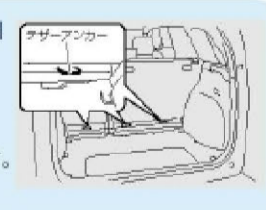

ジュニアシート

XG
99000-99018-C51
35,700円【消費税抜き34,000円】

シートベルト固定タイプ
3歳から12歳くらいのお子様。車のシートベルトを、お子様のからだに無理なくフィットさせます。助手席及び後座中央へは装着できません。
※ISOFIX方式での取り付けはできません。