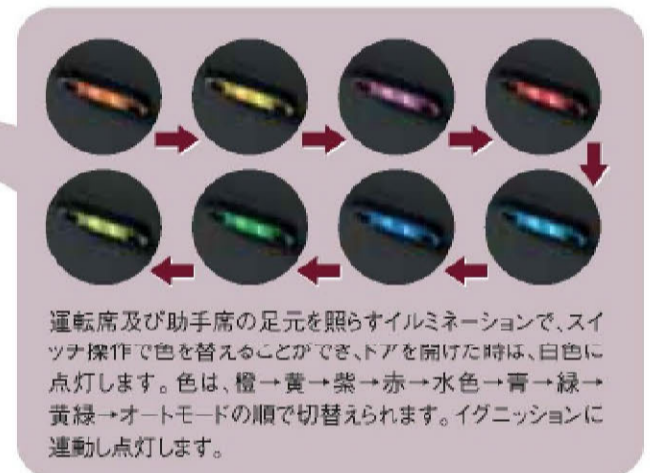

85 ルームランプバルブ
XG
99000-99006-B01
ホワイトLED センター用
4,883円【消費税抜き4,650円
(本体価格4,000円+参考取付費650円)】
99000-99069-B08
ホワイトLED リヤ用
4,043円【消費税抜き3,850円
(本体価格3,200円+参考取付費650円)】
※ラゲッジルームランプへの取り付けはできません。
※写真は当該車両とは異なります。