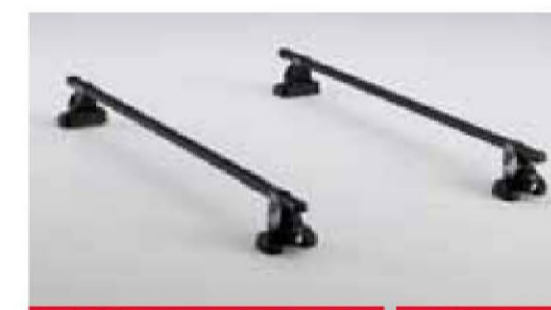

ステッカー (スポーツマインド)
XG
99000-99036-A16 マルチカラーメタリック (ブルーベース)
99000-99036-A18 マルチカラーメタリック (ゴールドベース)
サイズ:縦100mm×横225mm
¥945円【消費税抜き900円】

Carrier

キャリア —— 機能性と快適性を追求しました。

スズキスポーツ

キャリア

スズキオリジナルキャリア

41 ベースキャリア
XG
99000-9900S-A65
サイズ:長さ750mm×幅1,294mm×高さ118mm
¥28,980円【消費税抜き27,600円(本体価格25,000円+参考取付費2,600円)】
※ 長さ750mmは取付時のバー前後の距離です。
※ 装着時は、ルーフから約90mm高くなります。

42 ルーフラックアタッチメント (アルミ)
XG
99000-9900R-A22
サイズ:長さ1,052mm×幅750mm×高さ100mm
¥37,695円【消費税抜き35,900円(本体価格32,000円+参考取付費3,900円)】
※ ベースキャリアと組み合わせてご使用ください。

43 スキー&スノーボードアタッチメント
XG
99000-9900K-A20
斜め積み
サイズ:長さ60mm×幅263mm×高さ347mm
¥24,098円【消費税抜き22,950円(本体価格21,000円+参考取付費1,950円)】
スノーボード1~2枚またはスキー板3組取り付けできます。
※ ベースキャリアと組み合わせてご使用ください。

44 スキー&スノーボードアタッチメント
XG
99000-9900K-A21
平積み
サイズ:長さ63mm×幅789mm×高さ127mm
¥23,415円【消費税抜き22,300円(本体価格21,000円+参考取付費1,300円)】
スノーボード4枚またはスキー板5~6組取り付けできます。
※ ベースキャリアと組み合わせてご使用ください。

45 サーフボードアタッチメント
XG
99000-99010-D01
ベルト付
サイズ:長さ70mm×幅495mm×高さ70mm
¥8,505円【消費税抜き8,100円(本体価格6,800円+参考取付費1,300円)】
リーフボード1台取り付けできます。
※ ベースキャリアと組み合わせてご使用ください。

特別仕様車及び限定車のベースキャリアは、別途専用用品を設定している場合があります。詳しくは営業スタッフにお問い合わせください。

TERZO 製キャリア

46 ベースキャリア
XG
99000-990B1-943
サイズ:長さ750mm×幅1,200mm×高さ113mm
¥28,980円【消費税抜き27,600円(本体価格25,000円+参考取付費2,600円)】
※ 長さ750mmは取付時のバー前後の距離です。
※ 装着時は、ルーフから約94mm高くなります。