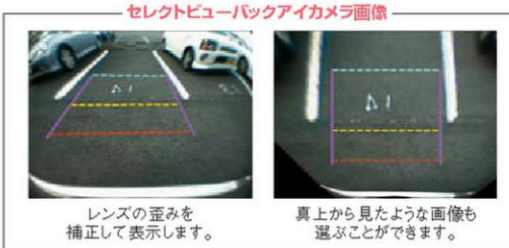

対応ナビゲーション	バックカメラシステム対応ナビゲーション	
	セレクトビューバックカメラを利用したい!	バックカメラを利用したい!
クラリオン	99000-79P60 99000-79S88 99000-79S89 99000-79S90	220+222+223 221+222+223
サンヨー	99000-79T08 99000-79T09 99000-79T10	220+222 221+222
カロッツェリア	99000-79S29	220+222 221+222

ETC

いいこといっぱい。今、ETCのご利用がとってもオトク!

- 高速道路の料金所をスムーズに通過。渋滞解消、燃料の節約、排ガス軽減に貢献します。
- 深夜割引(全国)、通勤割引(東京・大阪近郊以外)、早朝夜間割引(東京・大阪近郊)、ETCマイレージサービスなど、お得な割引サービスが受けられます。