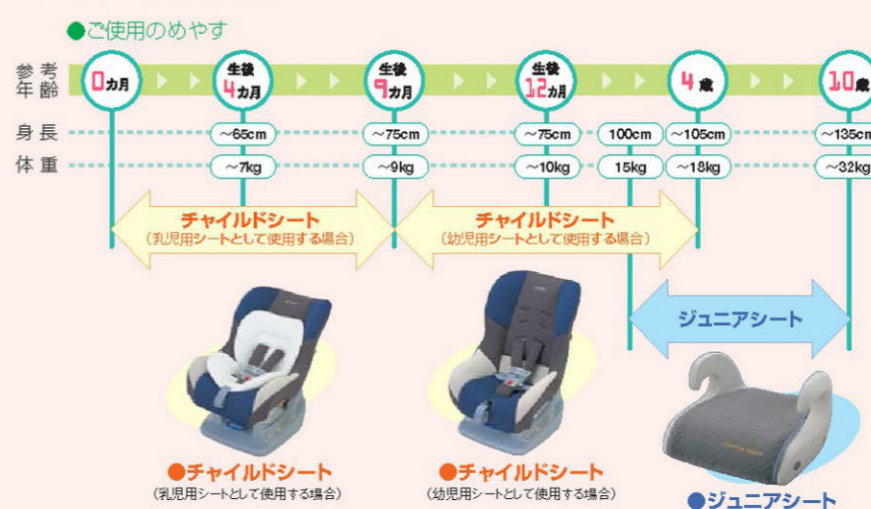

Child Seat

チャイルドシートはお子様の成長に合わせてお選びください。

ISOFIXテザータイプ

ISOFIXチャイルドシート取付概要図

《装着方法》
1. ISOFIXベースシートを専用アンカーに固定します。
2. ISOFIXチャイルドシートをISOFIXベースシートに装着します。

チャイルドシート装着例 ※写真は当該車両と異なります。

ISOFIX方式

国際標準化機構(ISO)がチャイルドシートの誤装着を防止するために定めたチャイルドシートの固定方式の規格です。ISOFIX対応チャイルドシートなら簡単に装着、取り外しができます。またチャイルドシートが車体に固定されるため、走行中に座席からずれたり緩んだりすることなく、万一の際にも安心です。

チャイルドシート適用表 [ISOFIXタイプ]

商品名	取付位置	
	前向き	後向き
チャイルドシート	○	○

○:装着可 ×:装着不可

ユニバーサルタイプ

車両取付時 [適用表]

商品名	エブリイ		エブリイワゴン		適用範囲		
	助手席	後席	助手席	後席	体重	身長	参考年齢
チャイルドシート	乳児用シート	×	×	×	新生児～9kg未満	新生児～75cm以下	生後0ヶ月～9ヶ月
	幼児用シート	×	×	×	9kg～18kg未満	75cm～105cm以下	生後9ヶ月～4歳
ジュニアシート	○*	×	×	×	15kg～32kg未満	100cm～135cm以下	4歳～10歳