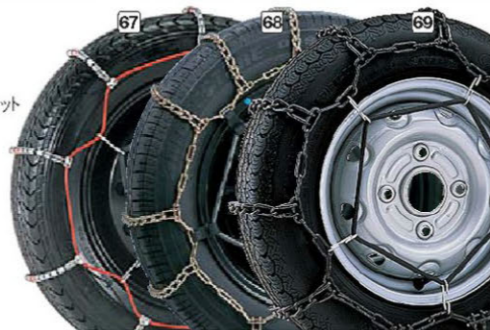

Support

サポートアイテム 安全、快適に運転できます。

機能とカッコよさを両立。

70 フォグランプ
JP JP2-8
99000-99000-125
12V35W H8 左右セット
32,025円 [消費税抜き30,500円]
(本体価格24,000円+参考取付費6,500円)
※P23-8 P23-8SPの標準装備品と同等品です。

イグニッションONで点灯、ポジションランプONで消灯します。

71 LEDデイタイムランプ
JP JP2-8 P23-8 P23-8SP
GA PA PU PC JOIN JOIN2-8
99000-99069-344 ホワイト光 2個セット
19,110円 [消費税抜き18,200円]
(本体価格13,000円+参考取付費5,200円)
※フロントバンパーと同時装着はできません。

荷物の積み降し時、バンパーへのキズ付きを防ぐとともに、ドレスアップにも効果的です。

72 リヤバンパープレート(ステンレス)
JP JP2-8 P23-8 P23-8SP
GA
99000-99069-343
17,798円 [消費税抜き16,950円]
(本体価格15,000円+参考取付費1,950円)

73 リヤアンダーミラー
JP JP2-8
GA PA PU FC JOIN JOIN2-8
99000-99028-Y35
8,663円 [消費税抜き8,250円]
(本体価格5,000円+参考取付費3,250円)
※2ルーフアンダースポイラーと同時装着はできません。