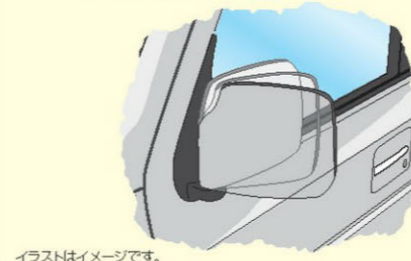

イラストはイメージです。

プラス