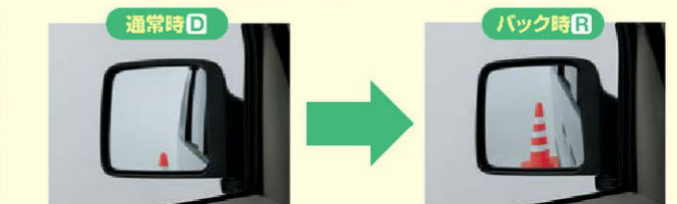

やさしい思いやりをカタチに

便利で役立つ快適装備。

SUPPORT 1 車外の明るさに応じて自動的にランプを点灯・消灯。トンネルなども安心です。

150 オートライトシステム

JP (JP2-8) (P23-8) (P29-8) SP
GA PA PU PC JOIN JOIN2-8

99000-990P4-722

19,688円 [消費税抜き18,750円]

(本体価格15,500円+参考取付費3,250円)
※国ワイヤレスエンジンスターターと同時装着はできません。

専用スイッチをONしておくことで、薄暗くなる自動的にスモールランプが点灯し、更に暗くなるとヘッドライトが点灯するシステムです。エンジンOFFで自動的に消灯してくれる「消灯忘れ防止機能付き」。スモールランプやヘッドライトの消し忘れによるバッテリー上がり心配がありません。

SUPPORT 2 乗車前に室内を快適に。

151 ワイヤレスエンジンスターター (AT車用)

JP (JP2-8) (P23-8) (P29-8) SP

99000-99022-S06 本体キット

21,000円 (消費税抜き20,000円)

99000-99022-K11 配線キット

17,325円 [消費税抜き16,500円 (本体価格10,000円+参考取付費6,500円)]

合計 **38,325円** (消費税抜き36,500円)

※国オートライトシステム 国オートドアロック&リモート格納ミラー 国オートドアロック 国リモート格納ミラーと同時装着はできません。

※取り付けには本体キット、配線キットが必要です。

※本製品は輸送品の取扱い、送信機および受信機の修理はできませんので取扱いには充分ご注意ください。

※リモコン操作でエンジンを始動できます。冬季の暖機運転はもちろん、事前にエアコンスイッチを入れておけば、事前冷房・暖房が可能な便利なエンジンスターターです。

●周囲の安全を十分に確認してご使用ください。●一般公道および閉め切った場所(車庫など)では使用しないでください。●凍結保護(軽霜など)のため必要以上にエンジンをかけないでください。●ワイヤレスエンジンスターターでエンジンを始動した後は、ドアを開けたりするとエンジンが停止しますのでご注意ください。

バックの安全確認に役立ちます。

SUPPORT 3 障害物との距離をアラームがお知らせ。

152 コーナーセンサー

JP (JP2-8) (P23-8) (P29-8) SP
GA PA PU PC JOIN JOIN2-8

99000-99095-D03

リヤ用 2センサー

45,098円 [消費税抜き42,950円]

(本体価格34,500円+参考取付費8,450円)
※国バックブザーと同時装着はできません。

※半導体センサーと同時装着はできません。

リヤ用センサーの先端コーナースペルセンサー

パンパーセンサー部

イラストはイメージです。

障害物との距離	電子ブザー音
約 1m ~ 60cm	断続音 ボン・ボン・ボン・ボン
約 60cm ~ 40cm	断続音 ボン・ボン・ボン
約 40cm ~ 30cm	断続音 ボンボンボンボン
約 30cm以内	連続音 ボン

コーナースペルセンサーは運転の補助として接近物をブザー音で知らせるもので、ドライバーの注意義務を軽減するものではありません。

SUPPORT 4 シフトレバーをバックに入れると、警告音を鳴らします。

153 バックブザー

JP (JP2-8) (P23-8) (P29-8) SP

GA PA PU PC JOIN JOIN2-8

99000-990G9-BB1

4,620円

[消費税抜き4,400円 (本体価格1,800円+参考取付費2,600円)]

※国コーナースペルセンサーと同時装着はできません。

駐車時や運転中にも安心を。

SUPPORT 5