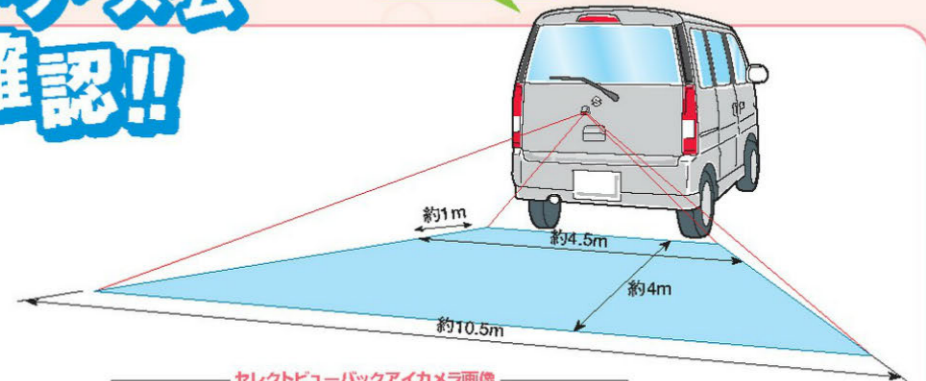

211 AV一体型HDDナビゲーション
2DINサイズ アナログテレビチューナー内蔵
99000-79S29
254,835円【消費税抜き242,700円(本体価格231,000円+参考取付費11,700円)】

HDDナビ 30GB	高精度 YGA液晶	7.0型 ワイドモニター	タッチパネル	音声コントロール	50W×4 OUT	SRS CS Auto	ドルビープロロジックII	DSP	EQ
TVチューナー (アナログ)	DVD VIDEO	CPRM対応	DVD-R/RW	HDD録音	AM/FMラジオ	MD/MDLP	CD CD-R/RW	MP3	WMA
VICSビーコン	地上デジタルテレビチューナー (ワンセグ)	バックカメラ	リヤ席モニター	ETC連動	5.1ch surround	iPod接続	CDチェンジャー		

※1 対応メディアはDVD-RWのみです。
※2 HDDへの録音は、USBメモリーデバイスを利用した場合のみ有効です。(CD/DVDメディアから直接の録音はできません)
☐ をご利用になるには、別売りの周辺機器が必要となります。

システムアップメニュー

ナビプラス1でもっと楽しめ!

P31 よりリアルな渋滞情報を知りたい!
VICSビーコンレシーバー
282 **+26,933円**

P31 地上デジタルテレビ放送が見たい!
地上デジタルテレビチューナー(12セグ受信対応) (ワンセグ製)
284+285 **+84,000円**

P31 iPodを接続したい!
iPod接続ケーブル
291 **+12,548円**

システムアップメニュー

ナビプラス1でもっと楽しめ!

P31 よりリアルな渋滞情報を知りたい!
VICSビーコンレシーバー
282 **+26,933円**

P31 地上デジタルテレビ放送が見たい!
地上デジタルテレビチューナー(12セグ受信対応) (ワンセグ製)
284+285 **+84,000円**

P31 地上デジタルテレビ放送が見たい!
ワンセグ地上デジタルテレビチューナー (ワンセグ製)
286 **+47,565円**

P31 iPodを接続したい!
iPod接続ケーブル
291 **+12,548円**

システムアップメニュー

ナビプラス1でもっと楽しめ!

P31 よりリアルな渋滞情報を知りたい!
VICSビーコンレシーバー
283 **+21,683円**

P31 地上デジタルテレビ放送が見たい!
地上デジタルテレビチューナー(12セグ受信対応) (ワンセグ製)
284+285 **+84,000円**

P31 地上デジタルテレビ放送が見たい!
ワンセグ地上デジタルテレビチューナー (ワンセグ製)
286 **+47,565円**

P31 iPodを接続したい!
iPod接続ケーブル
292 **+16,695円**

P28 セレクトビューバックカメラを利用したい!
セレクトビューバックカメラ (ワンセグ製) (ワンセグ製)
220+222 **+49,350円**

P31 携帯電話をつなげて機能を追加したい!
ナビゲーション/携帯電話接続ケーブル
297 **+5,250円**

バックカメラシステムで 楽々後方確認!!

バックカメラの視野範囲イメージ

●右記ナビゲーションと合わせてご使用ください。
220 セレクトビューバックカメラ

99000-99020-B14 俯瞰(ふかん)機能付タイプ
47,985円【消費税抜き45,700円(本体価格36,600円+参考取付費9,100円)】

シフトをバックの位置に入れるとナビゲーションのモニターが自動的にカラーカメラの映像に切り換わり、後退時の後方確認ができます。後退時の目視による安全確認をサポートしてくれるので、安心感が高まります。

●右記ナビゲーションと合わせてご使用ください。

221 バックカメラ

99000-99020-B18 標準タイプ
32,025円【消費税抜き30,500円(本体価格21,400円+参考取付費9,100円)】

222 バックカメラ用カバー

99000-990F0-047 パールホワイト (Z7T)
99000-990F0-055 ブルーイッシュブラックパール3 (ZJ3)
99000-990F0-048 シルキーシルバーメタリック (Z2S)
99000-990F0-078 アクアマリンブルーオパールメタリック (ZCT)
99000-990F0-056 スペリアホワイト (Z6U)
99000-990F0-083 ミステリアスバイオレットパール (ZED)
各**1,365円**【消費税抜き1,300円】
※ セレクトビューバックカメラ、バックカメラ取付時に必要です。