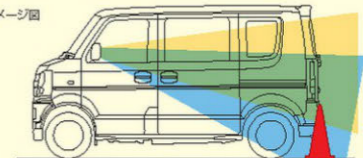

通常使用時の視野範囲 オートミラー機能作動時の視野範囲

159 オートミラーコントローラー

JP (JP2-8) (P23-8) (P29-8) SP

JOIN JOIN2-8

99000-99029-C03 キャンセルモード付き AT車用

17,220円 [消費税抜き16,400円 (本体価格12,500円+参考取付費3,900円)]

シフトレバーを「R」にするるとそれに連動して助手席側のミラーが下方に動きます。駐車時には白線等の目印が見やすくなり運転をサポートします。また、「R」を解除すると自動で作動前の位置に戻ります。