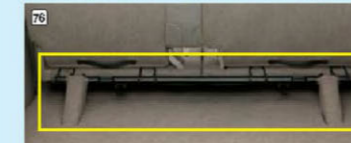

Child Seat

チャイルドシートはお子様の成長に合わせてお選びください。

ISOFIXテザータイプ

ISOFIXチャイルドシート取付概要図

《装着方法》
1. ISOFIXベースシートを専用アンカーに固定します。
2. ISOFIXチャイルドシートをISOFIXベースシートに装着します。

チャイルドシート装着例 ※写真は当該車両と異なります。

ISOFIX方式

国際標準化機構(ISO)がチャイルドシートの誤装着を防止するために定めたチャイルドシートの固定方式の規格です。ISOFIX対応チャイルドシートなら簡単に装着、取り外しができます。またチャイルドシートが車体に固定されるため、走行中に座席からずれたり緩んだりすることなく、万一の際にも安心です。