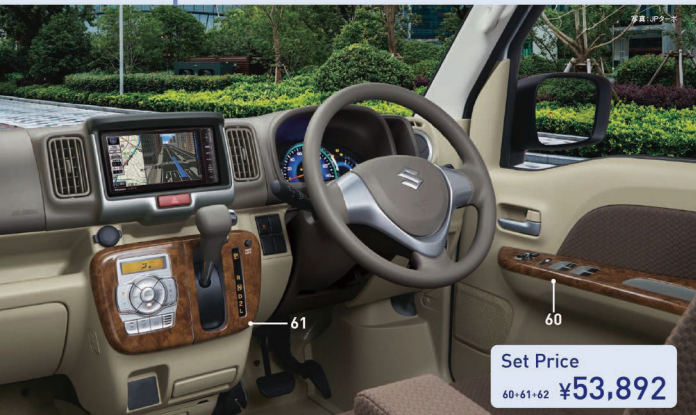

Interior | 自分の部屋のようにいろんなインテリアを楽しもう!

※ナビゲーション機能はオプションです。