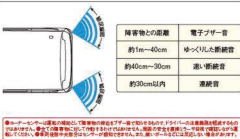

Driving Support | 優しい思いやりをカタチに。様々な場面で運転をサポート。

後方の障害物を電子ブザーでお知らせ

150. コーナーセンサー

※取り付けは、専任のディーラーにて設置調整が必要です。
※取付後の保証は、メーカー保証とは別です。