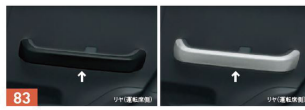

83.ドアトリムガーニッシュ

交換タイプ 1台分 (フロントリヤ) 4点セット

各29,978円

85.センターガーニッシュ

交換タイプ 標準オーダー専用

交換タイプ オーダーレス / 180mmオーダー用

各13,965円

81.フォトスタンド

【色】
B9NI (99000-990J3-E90)

6,458円

※本体価格6,775円+参考取付費683円

82.インパネトレーマット

【色】
B9NJ (99000-990J3-B33)

5,250円

※本体価格5,450円+参考取付費600円

84.インパネガーニッシュ

【色】
B9PJ (99000-990J3-T01) ブラック

B9PK (99000-990J3-T02) ガンメタ

交換タイプ 1台分 (インパネ) 3点セット

各24,413円