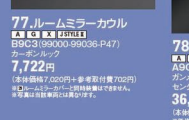

76. アルミベゼルセット

12,150円
※本価格に6,640円+参考車料費(3,510円)