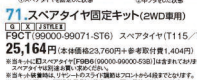

72. スペアタイヤ固定キット(4WD専用)