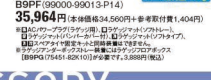

78. アルミホイール(15インチ)