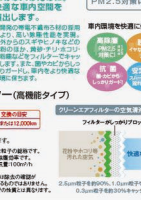

129.クリーンエアフィルター(高性能タイプ)