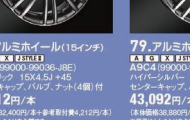

77. ルームミラーカウル