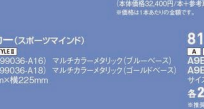

81. リアウィンドウグラフィック(スポーツマイン)

※取付の際は必ず取付位置に注意し、取付位置を確認してください。

※取付の際は必ず取付位置に注意し、取付位置を確認してください。