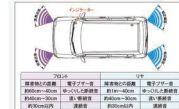

DRIVING SUPPORT

安心・安全の運転サポートアイテム

前方、後方の障害物を電子センサーでお知らせ