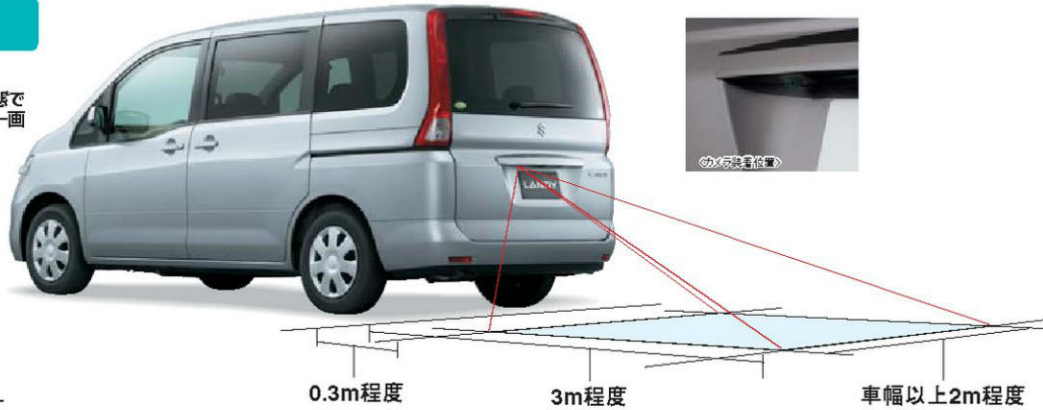

DRIVING SUPPORT

大きなクルマだからこそお薦めしたい便利なアイテム。

駐車がラクラク。

TVまたはナビゲーションの電源がONの状態です。シフトレバーを「P」にセットすると、モニター画面に後方の映像を表示します。

120 バックビューモニター (クラリオン/サンヨーナビ用)

2.0S 2.0G
39969-50Z00 リヤカメラキット
46,095円 [消費税抜き43,900円]
(本体価格34,600円+参考取付費9,300円)

39979-50Z00 アタッチメントキット
6,405円 (消費税抜き6,100円)

合計 52,500円 [消費税抜き50,000円]
(本体価格40,700円+参考取付費9,300円)

※取り付け作業時に、シーリング剤 (TB1521C/150ml:99000-04000-21C) が必要になります。
※14 メッキリヤガーニッシュと同時装着の場合、メッキ部がモニターに映り込む場合があります。

121 バックビューモニター (ケンウッド/カロッツェリアナビ用)

2.0S 2.0G
39969-50Z10 リヤカメラキット
38,220円 [消費税抜き36,400円]
(本体価格27,100円+参考取付費9,300円)

39989-50Z00 ハーネスキット
7,875円 (消費税抜き7,500円)

39979-50Z00 アタッチメントキット
6,405円 (消費税抜き6,100円)

合計 52,500円 [消費税抜き50,000円]
(本体価格40,700円+参考取付費9,300円)

※取り付け作業時に、シーリング剤 (TB1521C/150ml:99000-04000-21C) が必要になります。
※14 メッキリヤガーニッシュと同時装着の場合、メッキ部がモニターに映り込む場合があります。

●バックビューモニターは運転の補助としてご使用ください。●バックビューモニターが映し出す範囲には限界があります。●バックビューモニターの画面上に表示される車幅・距離目安は、実際の車幅・距離と異なる場合があります。●夜間や暗い場所など、使用状況により画質が低下する場合があります。●周囲の安全を直接目視で確認しながら運転してください。●使用状況により、太陽光線や照明などの直接光、反射光がカメラの視野範囲に映ると、モニター映像に白い縦線が入り映像が見にくくなる場合があります。●84 85 ナンバープレートと同時装着の場合、太陽光線等が反射してモニター映像に白い縦線が入り映像が見にくくなる場合があります。

モニターで見た後方視界イメージ

バックビューモニター対応ナビゲーション

対応ナビゲーション	ガイドライン表示機能	ガイドラインのON/OFF機能	バックビューモニターを利用したい!
クラリオン 99000-79S87 99000-79S88 99000-79S89 99000-79S90	○	○	52,500円
サンヨー 99000-79T08	○	○	
ケンウッド 99000-79S55 99000-79S56	×	—	
カロッツェリア 99000-79S29	×	—	

AUDIO

2DIN

Clarion

CD & MD (MDLP) 再生に対応。選べる728色、美しく輝くパリアブルイルミ搭載のスタイリッシュオーディオ。

130 AM/FMラジオ付CD/MDプレーヤー

99000-79S92
39,480円 [消費税抜き37,600円]
(本体価格35,000円+参考取付費2,600円)

50Wx4 OUT SRS CS Auto 16ビットアナログ/デジタル DSP E Q
AM/FM/MP3/MOD/MDLP CD/CD-RW MP3 WMA

※1: ランダムにはクラリオン製CDチェンジャーの用品設定はありません。
□ をご利用になるには、別売りの周辺機器が必要となります。

大きくて見やすいカタカナ&インジケータ表示。ボタンひとつでCDをメモリー録音できる簡単操作オーディオ。

131 AM/FMラジオ付CD/MCプレーヤー

99000-79S94
49,980円 [消費税抜き47,600円]
(本体価格45,000円+参考取付費2,600円)

50Wx4 OUT SRS CS Auto 16ビットアナログ/デジタル DSP E Q
AM/FM/MP3/MOD/MDLP CD/CD-RW MP3 WMA

※ボタン一つでCDを4倍速で録音できる簡単操作オーディオです。最大6アルバム(約500分)まで録音が可能です。

KENWOOD

多彩な圧縮音楽ファイルに対応し、3Dサラウンド機能で音質を追求したケンウッドハイグレードモデル。

132 AM/FMラジオ付CD/MDプレーヤー

99000-79S80
51,030円 [消費税抜き48,600円]
(本体価格46,000円+参考取付費2,600円)

50Wx4 OUT SRS CS Auto 16ビットアナログ/デジタル DSP E Q
AM/FM/MP3/MOD/MDLP CD/CD-RW MP3 WMA

□ をご利用になるには、別売りの周辺機器が必要となります。

前面パネルに音声入力端子を装備。お手持ちのポータブルオーディオの音楽が楽しめるケンウッドスタンダードモデル。

133 AM/FMラジオ付CD/MDプレーヤー

99000-79S81
46,830円 [消費税抜き44,600円]
(本体価格42,000円+参考取付費2,600円)

50Wx4 OUT SRS CS Auto 16ビットアナログ/デジタル DSP E Q
AM/FM/MP3/MOD/MDLP CD/CD-RW MP3 WMA

□ をご利用になるには、別売りの周辺機器が必要となります。

カセットテープが手放せない方にお薦め。前面音声入力装備でポータブルオーディオ音楽も楽しめるカセット/CD 2DINモデル。

134 AM/FMラジオ付カセット/CDプレーヤー

99000-79S82
43,680円 [消費税抜き41,600円]
(本体価格39,000円+参考取付費2,600円)

50Wx4 OUT SRS CS Auto 16ビットアナログ/デジタル DSP E Q
AM/FM/MP3/MOD/MDLP CD/CD-RW MP3 WMA

□ をご利用になるには、別売りの周辺機器が必要となります。

※2DINオーディオを装着する際は、下記の用品が別途必要となります。