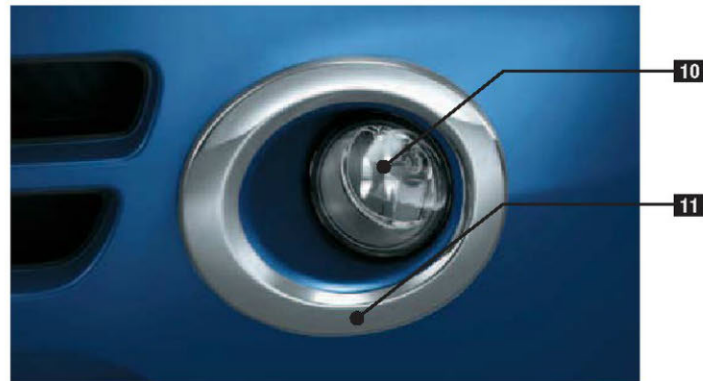

FOG LAMP

10 フォグランプ

35519-50Z00
クリア (白色光)
30,000円【消費税抜き28,571円
(本体価格26,071円+参考取付費2,500円)】
※ 20 の標準装備品と同等級です。

11 メッキフォグランプフィニッシャー

71719-50Z00
左右セット
22,000円【消費税抜き20,952円
(本体価格18,452円+参考取付費2,500円)】
※ 01 フロントプロテクターと同時に装着はできません。