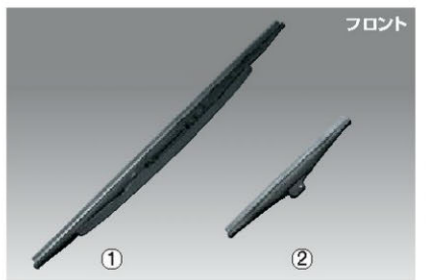

WINTER

25 ウィンターブレード

2.0S 2.0G
①38349-50Z00 フロント右側用(フィン付)
サイズ:600mm
9,135円 (消費税抜き8,700円)
②38349-50Z10 フロント左側用(フィン無)
サイズ:275mm
2,835円 (消費税抜き2,700円)
合計 **11,970円** (消費税抜き11,400円)