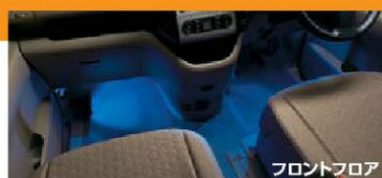

### 42 グローブボックスイルミネーション

2.0S 2.0G

99000-99006-T20  
ブルーLED照明  
9,713円【消費税抜き9,250円】  
(本体価格6,000円+参考取付費3,250円)

スマイルランプに連動。明るいLEDの光が、夜間、大容量ロアグローブボックス内の物の取り出しを楽にします。

フロントフロア

セカンドフロア