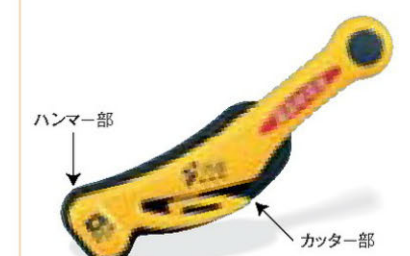

緊急ツール(RE-20)
99000-990N6-E20
取付ホルダー付
2,100円
(消費税抜き2,000円)