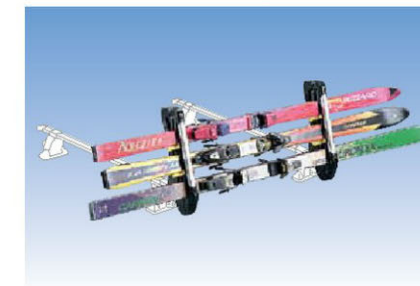

31 スキー&スノーボードアタッチメント

2.0S 2.0G 製品重量 2.7kg
99000-9900K-A09 斜め積み
サイズ:幅263mm×高さ300mm
24,098円【消費税抜き22,950円】
(本体価格21,000円+参考取付費1,950円)
スノーボード1枚またはスキー板3組取り付けできます。
※29ベースキャリアと組み合わせてご使用ください。