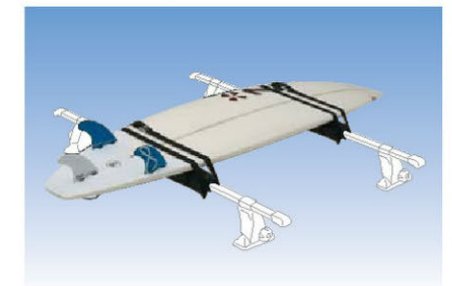

### 29 ベースキャリアセット

2.0S 2.0G 製品重量 7.5kg  
78299-50Z00 ベースキャリア  
サイズ:長さ600mm×幅1,075mm×高さ100mm  
**22,365円**【消費税抜き21,300円】  
(本体価格18,800円+参考取付費2,500円)  
78399-50Z10 取付キット  
**7,635円** (消費税抜き7,271円)  
合計 **30,000円**【消費税抜き28,571円】  
(本体価格26,071円+参考取付費2,500円)  
※長さ600mmは取付時のバー前後の距離です。  
最大積載重量 50kg (ベースキャリアアタッチメントの重量を含む)

### 30 スキー&スノーボードアタッチメント

2.0S 2.0G 製品重量 2.6kg  
99000-9900K-A16 平積み  
サイズ:長さ1,082mm×幅750mm×高さ100mm  
**23,415円**【消費税抜き22,300円】  
(本体価格21,000円+参考取付費1,300円)  
スノーボード4枚またはスキー板5~6組取り付けできます。  
※29ベースキャリアと組み合わせてご使用ください。

### 31 スキー&スノーボードアタッチメント

2.0S 2.0G 製品重量 2.7kg  
99000-9900K-A09 斜め積み  
サイズ:幅263mm×高さ300mm  
**24,098円**【消費税抜き22,950円】  
(本体価格21,000円+参考取付費1,950円)  
スノーボード1枚またはスキー板3組取り付けできます。  
※29ベースキャリアと組み合わせてご使用ください。