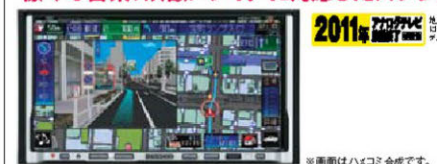

KENWOOD AV一体型HDDナビゲーション

様々な音楽、映像メディアに対応したスタンダードナビ。高音質にこだわったアナログチューナー搭載モデル。

※画面はハミコ合成です。

113 AV一体型HDDナビゲーション

2DINサイズ アナログテレビチューナー内蔵
99000-79S56

235,935円 [消費税抜き224,700円(本体価格213,000円+参考取付費11,700円)]