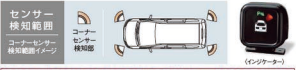

障害物との距離をブザーで知らせ、接触防止を補助します。
センサー 検知範囲 コーナークリップ 検知範囲 (インジケータ)

41 リヤコーナーセンサーセット (左右センサー)

42 コーナースターセット (フロントセンサー+リヤセンサー)

Support ②

他にもあります便利な装備。