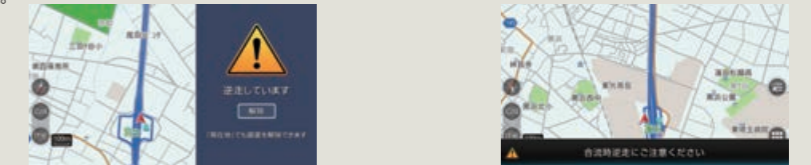

※全ての逆走の検知・注意喚起を保証するものではありません。 ※状況によって検知・注意喚起の内容が異なることがあります。

おすすめポイント 2 ディテールの美しさで違いがわかる 「高精細ノングレアディスプレイ」

1280×720ドットの高精細HD画質により、大画面の隅々まで鮮明に映し出します。さらに24bit/1677万色のフルカラー表示で、地デジや動画の美しさをより豊かに表現。地図も背景色や細かい道まで緻密に描画し、文字もくっきりと見やすく表示します。反射を抑える表面処理により外光などの映り込みを抑えます。また、指紋がつきにくく、さらりとした表面で快適にタッチ操作ができます。スマートフォンやタブレットにも採用されている静電容量方式タッチパネルの採用により、スマートフォン感覚で地図スクロール、ドラッグ操作はもちろん、Quad View操作もスムーズに行なうことができます。