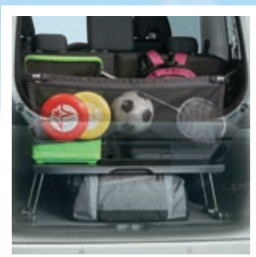

ACCESSORIES LANDY

ランディ アクセサリーカタログ

SUZUKI