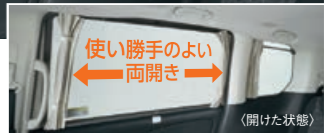

01

22

装着アクセサリー(写真のナビゲーションは別売です。)
01 シートカバー
22 フロアマット(ジュタン) (ディテールストライプ) 合計金額 **85,635円**

写真：アクセサリー装着イメージ
※写真は当該車両とは異なります。
※写真中の小物は、撮影用の小道具です。商品には含まれません。
※走行中は荷物が移動し、運転の支障とならないようしっかりと固定または収納してください。

★車中泊などにぴったりの、プライベート空間を確保。

03 プライバシーカーテン

2.0S | 2.0X | 2.0G
BABR (99001-52Z00-037)
遮光生地(片面プリント付)
21,236円(本体価格18,376円+参考取付費2,860円)
※取り外し時は付属の収納袋で保管できます。
※走行時には視界を妨げない様にプライバシーカーテンを取り外してください。
※写真は当該車両とは異なります。

04 手動カーテン

2.0S | 2.0X | 2.0G
BABQ (99001-52Z00-036)
遮光生地(片面プリント付)
60,671円(本体価格45,656円+参考取付費15,015円)
※車両標準装備のロールサンシェード(セカンドシート左右)との同時使用はできません。
※走行時には視界を妨げない様に手動カーテンを開けてください。
※写真は当該車両とは異なります。

(装着位置)

撥水機能付きで、シートの汚れを防止。簡単に取り外すこともできます。

01 シートカバー
2.0X
BAX2 (99001-52Z00-081) 撥水・消臭機能付き
1台分(フロントシート・セカンドシート・サードシート)セット
43,890円(本体価格39,600円+参考取付費4,290円)
※写真は当該車両とは異なります。
●フロントシート、セカンドシート、サードシートの背裏およびサイドはカバーしていません。

外出先での明かりの確保や、車内での充電が可能に。レジャーの際はもちろん、緊急時にも役立ちます。

02 ACパワープラグ
2.0S | 2.0X | 2.0G
DAB3 (①+②)
① 99001-52Z00-022 インバーターキット
② 99001-52Z00-066 アタッチメントキット

AC100V電源 最大出力100W
取付位置:インパネセンターロアカバー左側面
合計**24,109円**(本体価格20,534円+参考取付費3,575円)
※医療機器・電源周波数の切替えのある機器・精密なデータを処理する機器・起動時の消費電力の大きい機器・サイリスタ制御機器等は、使用しないでください。また、100W以下の電化製品でも、一部の携帯電話の充電器やゲーム機では、使用できない場合があります。
※アクセサリーソケット(標準装備)と同時使用できません。
※写真は当該車両とは異なります。

05 クリーンフィルター

2.0S | 2.0X | 2.0G
B9Q3 (95869-50Z00) 花粉・におい・アレルゲン対応タイプ
5,885円(本体価格5,170円+参考取付費715円)
※標準装備のエアコンフィルターを取り外して装着します。
※エアコンを快適にお使い頂くため、定期的な交換をおこなってください。
●花粉や花粉が砕けた花粉コービッシュ体、ほこり等の微粒子を取り除きます。
●排気ガスなどのイヤなにおいを活性炭で吸い取ります。
●空気中のアレルゲン(アレルギーの原因物質)の働きを抑制します。

交換の目安 1年または12,000km

※イラストはイメージです。