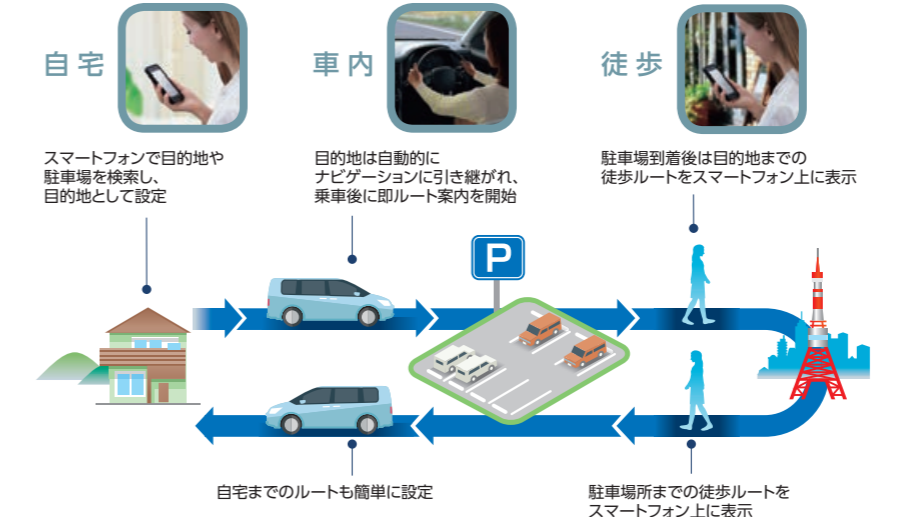

NAVI 機能 「Door to Door ナビゲーション」

「自宅→目的地検索 → 車移動 → 駐車場 → 徒歩で目的地へ到着」の一連の流れを簡単に検索・誘導ができます。スマートフォン連携により、普段使い慣れたスマートフォンを使用して、膨大で新鮮なGoogle Maps Platformのクラウドデータベース情報を活用し目的地を検索。検索した目的地は自動的にナビゲーションに引き継がれ、乗車後に即ルート案内を開始します。