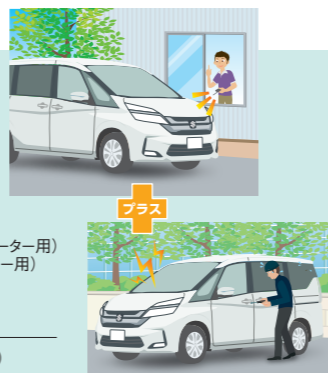

Support 1+2 Set 快適、安心の装備をセットにしました。

42 リモコンエンジンスターター&カーアラームセット

●アイドリングストップ無車用

2.0S

DABO (①+②+③+④+⑤+⑥+⑦)

- ① 99001-52Z00-059 コントロールキット(リモコンエンジンスターター用)
- ② 99001-52Z00-089 ハーネスキット(リモコンエンジンスターター用)
- ③ 99001-52Z00-064 コントロールキット(カーアラーム用)
- ④ 99001-52Z00-091 ハーネスキット(カーアラーム用)
- ⑤ 99001-52Z00-092 リモコンアンテナキット
- ⑥ 82110-52Z10 フードラッチ
- ⑦ 99001-52Z00-090 フードスイッチキット

合計**100,305**円(本体価格87,435円+参考取付費12,870円)

※40リモコンエンジンスターターセット、41カーアラームセット(盗難警報装置)と同時装着はできません。
※取り付けはスズキサービス工場にご依頼ください。SUZUKI SDT-II(車両診断機)によるセッティング作業が必要です。

●アイドリングストップ付車用

2.0X 2.0G

DAB1 (①+②+③+④+⑤)

- ① 99001-52Z00-059 コントロールキット(リモコンエンジンスターター用)
- ② 99001-52Z00-089 ハーネスキット(リモコンエンジンスターター用)
- ③ 99001-52Z00-064 コントロールキット(カーアラーム用)
- ④ 99001-52Z00-091 ハーネスキット(カーアラーム用)
- ⑤ 99001-52Z00-092 リモコンアンテナキット

合計**89,062**円(本体価格81,197円+参考取付費7,865円)

※イラストはイメージです。