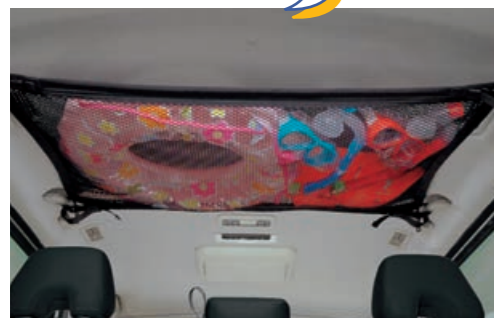

10 マルチラゲッジネット

2.0S 2.0X 2.0G

BATD (99001-52Z00-070)
3WAYタイプ ブラック チャック2ヶ所付
耐荷重:5kg サイズ:縦615mm×横950mm
14,630円(本体価格13,200円+参考取付費1,430円)
※尖った物や割れやすい物は収納しないでください。