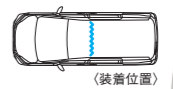

01

22

装着アクセサリー(写真のナビゲーションは別売です。)
01 シートカバー
22 フロアマット(ジュタン) (ディテールストライプ) 合計金額 **85,635円**

写真：アクセサリー装着イメージ
※写真は当該車両とは異なります。
※写真中の小物は、撮影用の小道具です。商品には含まれません。
※走行中は荷物が移動し、運転の支障とならないようしっかりと固定または収納してください。

★車中泊などにぴったりの、プライベート空間を確保。

03 プライバシーカーテン

2.0S | 2.0X | 2.0G
BABR (99001-52Z00-037)
遮光生地(片面プリント付)
21,236円(本体価格18,376円+参考取付費2,860円)
※取り外し時は付属の収納袋で保管できます。
※走行時には視界を妨げない様にプライバシーカーテンを取り外してください。
※写真は当該車両とは異なります。

04 手動カーテン

2.0S | 2.0X | 2.0G
BABQ (99001-52Z00-036)
遮光生地(片面プリント付)
60,671円(本体価格45,656円+参考取付費15,015円)
※車両標準装備のロールサンシェード(セカンドシート左右)との同時使用はできません。
※走行時には視界を妨げない様に手動カーテンを開けてください。
※写真は当該車両とは異なります。

撥水機能付きで、シートの汚れを防止。簡単に取り外すこともできます。

01 シートカバー
2.0X
BAX2 (99001-52Z00-081) 撥水・消臭機能付き
1台分(フロントシート・セカンドシート・サードシート)セット
43,890円(本体価格39,600円+参考取付費4,290円)
※写真は当該車両とは異なります。
●フロントシート、セカンドシート、サードシートの背裏およびサイドはカバーしていません。

外出先での明かりの確保や、車内での充電が可能に。レジャーの際はもちろん、緊急時にも役立ちます。

02 ACパワープラグ
2.0S | 2.0X | 2.0G
DAB3 (①+②)
① 99001-52Z00-022 インバーターキット
② 99001-52Z00-066 アタッチメントキット

AC100V電源 最大出力100W
取付位置:インパネセンターロアカバー左側面
合計**24,109円**(本体価格20,534円+参考取付費3,575円)
※医療機器・電源周波数の切替えのある機器・精密なデータを処理する機器・起動時の消費電力の大きい機器・サイリスタ制御機器等は、使用しないでください。また、100W以下の電化製品でも、一部の携帯電話の充電器やゲーム機では、使用できない場合があります。
※アクセサリーソケット(標準装備)と同時使用できません。
※写真は当該車両とは異なります。

05 クリーンフィルター

2.0S | 2.0X | 2.0G
B9Q3 (95869-50Z00) 花粉・におい・アレルゲン対応タイプ
5,885円(本体価格5,170円+参考取付費715円)
※標準装備のエアコンフィルターを取り外して装着します。
※エアコンを快適にお使い頂くため、定期的な交換をおこなってください。
●花粉や花粉が砕けた花粉コービッシュ体、ほこり等の微粒子を取り除きます。
●排気ガスなどのイヤなにおいを活性炭で吸い取ります。
●空気中のアレルゲン(アレルギーの原因物質)の働きを抑制します。

交換の目安 1年または12,000km

※イラストはイメージです。