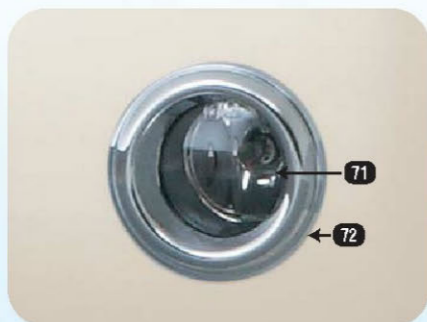

"L" 専用、エクステリア・アクセサリ。

71 フォグランプ (シビエ製)
L
99000-99006-R32 12V35W φ70mm マルチリフレクター 左右セット (本体価格25,000円+参考取付費6,500円)
※取り付けには別途72 フォグランプベゼルが必要です。

72 フォグランプベゼル (樹脂クロームメッキ)
L
99000-99079-BPG 5,250円 (消費税抜き5,000円) メッキ 左右セット
※71 フォグランプとセットで装着してください。