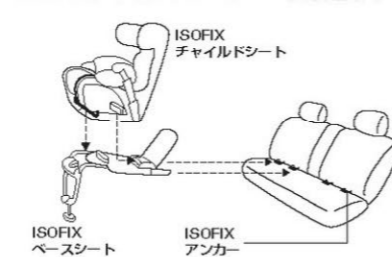

●チャイルドシート

本体	99000-99018-C03	24,150円 (消費税抜き23,000円)
ベースシート	99000-99018-C01	17,850円 (消費税抜き17,000円)

セット合計 **42,000円** (消費税抜き40,000円)

幼児用シート
生後9か月から4歳(または5歳)まではチャイルドシート、4歳から6歳(または5歳)まではジュニアシートとして使用できます。広い面で胸部を支えるインパクトシールド、横の衝撃から頭部を保護するサイドウィングを採用しています。

チャイルドシート適用表 [ISOFIXタイプ]

商品名	取付位置		後席	
	前向き	後向き	前向き	後向き
ベビーシート	×	○		
チャイルドシート	○	×		
ジュニアシート	○	×		

○:装着可 ×:装着不可

※ご購入の際は、お子様に合ったものをお選びください。
※取り付けるシートの位置および、お子様の年齢により取付方法が異なりますので、詳しくはご購入店にご相談ください。
※使用について詳しくは、各商品の「取扱説明書」をご覧ください。
※チャイルドシート装着時リヤシートと干渉する場合はリヤヘッドレストを一番高い位置にしてください。

ISOFIXチャイルドシート 取付概要図