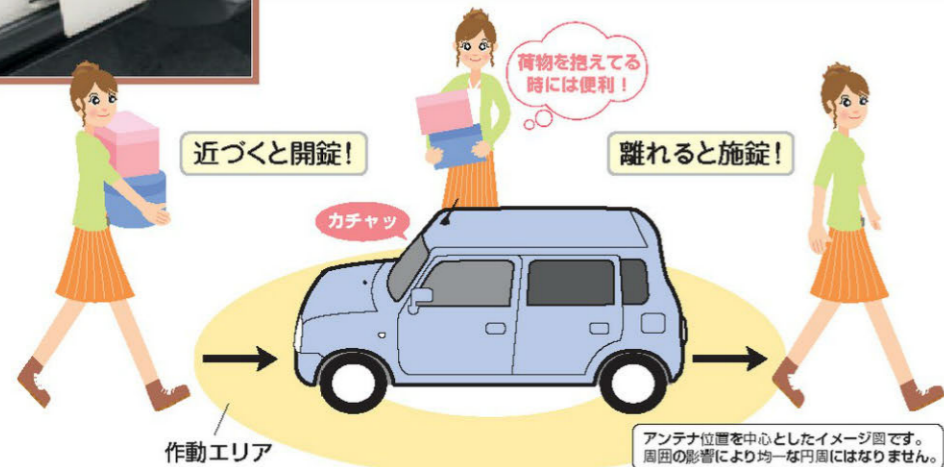

Driving Support

- リモコンキーを携帯して車に近づくと自動的にドアロックを解除。降車し離れると自動的にロックする便利なアイテムです。
- バックドアや後部座席周辺でも作動しますので、荷物の積み下ろし時にも便利です。
- 作動範囲 フロントドア、リアドア、バックドア付近 ※ただし、使用状況や場所により作動エリアの範囲は異なります。

ハンズフリーキーレス

220 ハンズフリーキーレス

G X L L S MODE SS
99000-990W9-001

35,385円【消費税抜き33,700円
(本体価格29,800円+参考取付費3,900円)】

※ オートドアロックシステム、リモート格納ミラー&オートドアロックシステムと同時装着はできません。

例えばこんな時にはとっても便利!

- 雨の日に傘と荷物が手がふさがっているとき
- 眠ったお子様を抱えているとき
- 両手いっぱい荷物を抱えて降りるとき

カーライフをセーフティ・サポート。話題の最新人気アイテム。

コーナースンサー

リアバンパーの両端コーナ部に超音波センサーをセット。ギヤをバックレンジにし後進した時、感知範囲内において、障害物に約1m以内で接近すると、電子ブザー音でドライバーに知らせます。縦列駐車、車庫入れなどに大変便利です。車両バック中央部分はセンサーが感知できません。また、細いポールなどにはセンサーが反応しない場合があります。

障害物との距離	電子ブザー音
約 1m~40cm	リヤ
約 40cm~30cm	ゆっくりした断続音
約 30cm以内	速い断続音
	連続音

コーナースンサーは運転の補助として接近物をブザー音で知らせるもので、ドライバーの注意義務を軽減するものではありません。

228 コーナースンサー

G X L L S MODE SS
99000-99095-D03 リヤ用 2センサー

45,098円【消費税抜き42,950円
(本体価格34,500円+参考取付費8,450円)】

※ リヤバンパーと同時装着はできません。
※ 文字光式ナンバープレートと同時装着はできません。