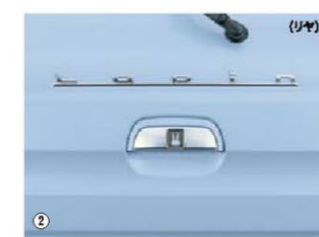

145 エンブレム
G X L S SS MOBE SS
①99000-99023-946
リヤ 本体:樹脂クロームメッキ
ラパンマーク:白色
3,833円【消費税抜き3,650円
(本体価格3,000円+参考取付費650円)】

②99000-99023-945
リヤ バックドアハンドル取付用
本体:樹脂クロームメッキ
ピロシール付
5,723円【消費税抜き5,450円
(本体価格4,800円+参考取付費650円)】