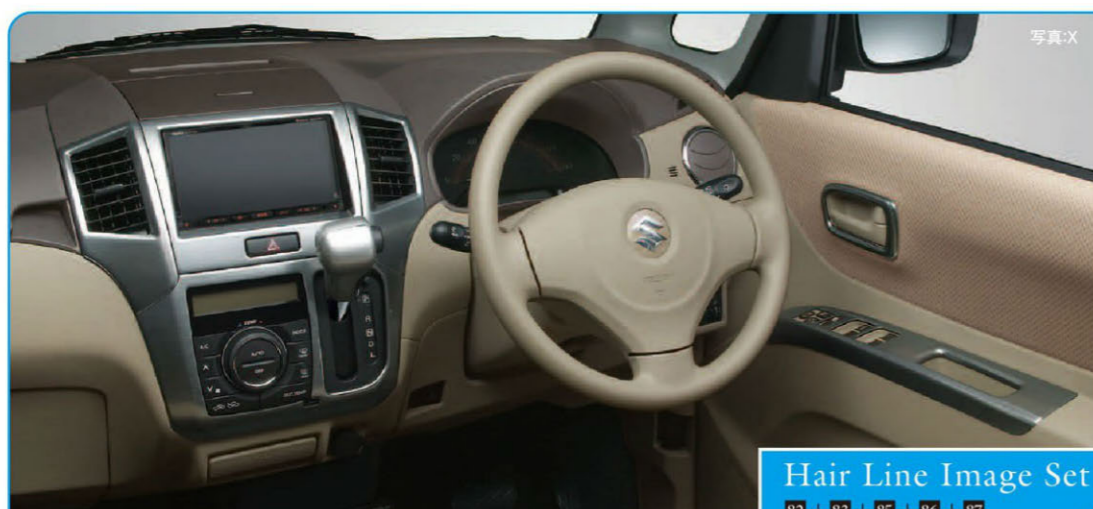

写真: X

82 | インパネシフトノブカバー
 L X T XS TS
 99000-99013-F7S シルバー
 貼付タイプ
12,915円 [消費税抜き12,300円]
 (本体価格11,000円+参考取付費1,300円)]

Hair Line Image Set

合計**89,671円** (消費税込み)

82 + 83 + 85 + 86 + 87

※上記の合計金額にはナビゲーションは含まれておりません。