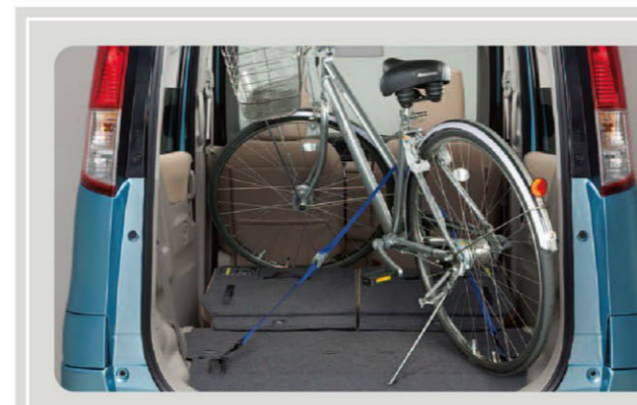

126|バックドアインナーハンドル

L X T XS TS
99000-99069-420
各**4,935円**【消費税抜き4,700円
(本体価格3,400円+参考取付費1,300円)】
※127 応急用スペアタイヤ固定キットと同時装着はできません。