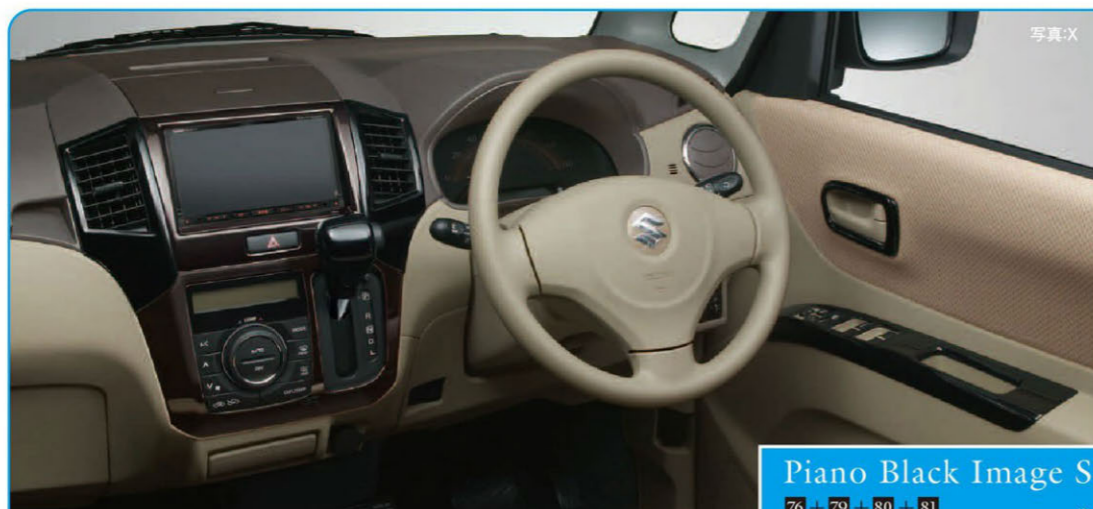

写真: X

76 | インパネシフトノブカバー
☐ L ☐ X ☐ T ☐ XS ☐ TS
99000-99013-B82 ピアノブラック調
貼付タイプ
12,915円 [消費税抜き12,300円]
(本体価格11,000円+参考取付費1,300円)]

Piano Black Image Set

合計**61,216円** (消費税込み)

76 + 79 + 80 + 81

※上記の合計金額にはナビゲーションは含まれておりません。

オプションオーディオ用

77 | センターガーニッシュセット
☐ L
99000-99013-B76 ピアノブラック調
貼付タイプ
21,630円 [消費税抜き20,600円]
(本体価格18,000円+参考取付費2,600円)]
※(メーカーオプション)バックモニター付CDプレーヤーに装着する場合は、こちらをお買い求め下さい。

標準装備オーディオ用

78 | センターガーニッシュ(ロア)
☐ L
99000-99013-B77 ピアノブラック調
貼付タイプ
17,115円 [消費税抜き16,300円]
(本体価格15,000円+参考取付費1,300円)]
※標準装備オーディオ、または99000-79T45-002に装着する場合は、こちらをお買い求め下さい。

79 | センターサイドダクトパネル
☐ L ☐ X ☐ T ☐ XS ☐ TS
99000-99013-B78 ピアノブラック調
貼付タイプ 左右2枚セット
14,648円 [消費税抜き13,950円]
(本体価格12,000円+参考取付費1,950円)]

80 | パワーウィンドースイッチベゼル
☐ L ☐ X ☐ T
99000-99013-B79 ピアノブラック調
貼付タイプ 1台分(フロント2枚)セット
21,630円 [消費税抜き20,600円]
(本体価格18,000円+参考取付費2,600円)]
※XS, TSの標準装備品と同等品です。

81 | インナーハンドルベゼル
☐ L ☐ X ☐ T ☐ XS ☐ TS
99000-99013-B80 ピアノブラック調
貼付タイプ 1台分(フロント2枚)セット
12,023円 [消費税抜き11,450円]
(本体価格9,500円+参考取付費1,950円)]