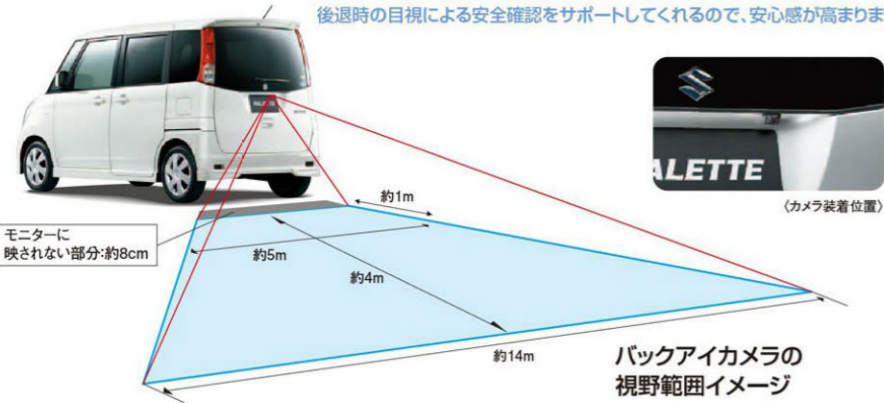

Back eye camera 車庫入れや後退時の安全補助アイテムとしてオススメ!

シフトをバックの位置に入るとナビゲーションのモニターが自動的にカラーカメラの映像に切り変わり、後退時の後方確認ができます。後退時の目視による安全確認をサポートしてくれるので、安心感が高まります。

バックアイカメラシステム対応ナビゲーション

対応ナビゲーション	セレクトビューバックアイカメラ	バックアイカメラ
クラリオン 99000-79Y41 99000-79Y42	+51,870円	+33,810円
パナソニック 99000-79Y51 99000-79Y52		
パイオニア 99000-79Y55		
ケンウッド 99000-79Y60 99000-79Y61	+50,505円	+32,445円
三菱電機 99000-79Y38		
富士通テン 99000-79Y35		

260i セレクトビューバックアイカメラ

99000-99053-S72 俯瞰(ふかん)機能付き
50,505円【消費税抜き48,100円】
(本体価格39,000円+参考取付費9,100円)
※セレクトビューバックアイカメラは、画像の補正処理を行なうため映像がやや粗く見える場合があります。
※セレクトビューバックアイカメラ(本体)には、ガイドライン表示機能があります。
※セレクトビューバックアイカメラを装着する場合は、ナビ側のガイドライン表示機能をOFFにしてください。
※字光式ナンバープレートと同時装着はできません。

261i バックアイカメラ

99000-99053-K31 標準タイプ
32,445円【消費税抜き30,900円】
(本体価格21,800円+参考取付費9,100円)
※クラリオンナビゲーションに26i セレクトビューバックアイカメラまたは26ii バックアイカメラを接続する際に必要です。
※バックアイカメラ(本体)には、ガイドライン表示機能のあるナビゲーションと組み合わせて使用した場合は、ナビ側でガイドラインを表示させることができます。(P22 ナビゲーション主要機能一覧表参照)
※字光式ナンバープレートと同時装着はできません。

262i バックアイカメラケーブル

99000-99020-B25 クラリオンナビゲーション専用
1,365円【消費税抜き1,300円】
※クラリオンナビゲーションに26i セレクトビューバックアイカメラまたは26ii バックアイカメラを接続する際に必要です。

263i バックアイカメラ用電源ボックスセット

99000-99053-B10 パナソニック、カロツェリア、ケンウッド、三菱電機、富士通テンナビ用
10,763円【消費税抜き10,250円】
(本体価格7,000円+参考取付費3,250円)
※メーカーオプションのバックモニター付CDプレーヤーをディーラーオプションナビに交換する場合、必要となります。
※クラリオンナビゲーションには必要ありません。

セレクトビューバックアイカメラ画像

バックアイカメラ画像

バックアイカメラはドライバーの注意義務を軽減するものではありません。運転の補助としてご使用ください。バックアイカメラが映し出す範囲には限界があります。セレクトビューバックアイカメラの画面上に表示される車幅・距離目安は、実際の車幅・距離と異なる場合があります(目安は直線となります)。夜間や暗い場所など、使用状況により画質が低下する場合があります。周囲の安全を直接目視で確認しながら運転してください。使用状況により、太陽光線や照明などの直接光、反射光がカメラの視野範囲内に映ると、モニター映像に白い縦線が入り映像が見にくくなる場合があります。

Speaker スピーカーをかえて音にもこだわる。

clarion 264i フロントスピーカー

99000-79Y37 左右2個セット 取付ブラケット同梱
13,545円【消費税抜き12,900円】
(本体価格9,000円+参考取付費3,900円)
※取付ブラケットは別途フロントスピーカーブラケットをお買い求めいただく必要がございます。

carrozzeria 266i フロントスピーカー

99000-79Y17 左右2個セット
11,445円【消費税抜き10,900円】
(本体価格7,000円+参考取付費3,900円)
※取付ブラケットは別途フロントスピーカーブラケットが必要です。
※ツイーター付車には取り付けできません。

KENWOOD 268i フロントスピーカー

99000-79X28 左右2個セット
16,695円【消費税抜き15,900円】
(本体価格12,000円+参考取付費3,900円)
※取付ブラケットは別途フロントスピーカーブラケットが必要です。
※ケンウッド製ヘッドユニットと組み合わせてご使用ください。

265i ツイーター

99000-79W32 左右2個セット
6,983円【消費税抜き6,650円】
(本体価格6,000円+参考取付費650円)

267i リヤスピーカー

99000-79F33 左右2個セット
14,070円【消費税抜き13,400円】
(本体価格8,200円+参考取付費5,200円)
※取付ブラケットは別途リヤスピーカーブラケットが必要です。

⚠ オプションのフロントスピーカーを装着する際に必要です。(99000-79Y37は除く)

フロントスピーカーブラケット
99000-99076-N50 16cmスピーカー用 左右2個セット 3,150円【消費税抜き3,000円】
オプションのリヤスピーカーを装着する際に必要です。

リヤスピーカーブラケット
99000-99076-N60 12cmスピーカー用 左右2個セット 3,150円【消費税抜き3,000円】

オーディオ・スピーカー商品のアイコン説明