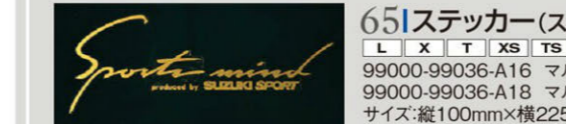

65|ステッカー(スポーツマインド)

- 99000-99036-A16 マルチカラーメタリック(ブルーベース)
- 99000-99036-A18 マルチカラーメタリック(ゴールドベース)

サイズ:縦100mm×横225mm
各945円【消費税抜き900円】