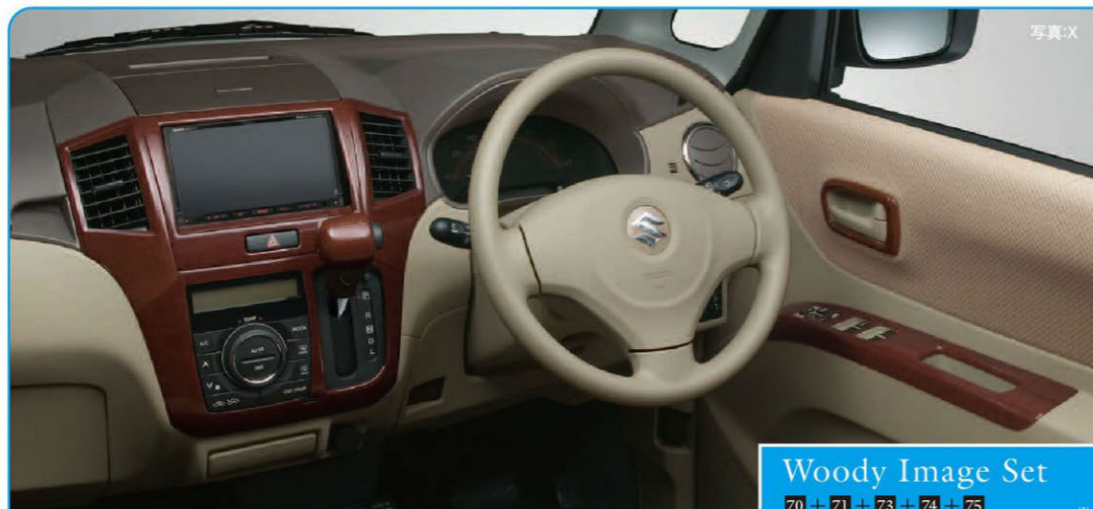

65|ステッカー(スポーツマインド)

- 99000-99036-A16 マルチカラーメタリック(ブルーベース)
- 99000-99036-A18 マルチカラーメタリック(ゴールドベース)

サイズ:縦100mm×横225mm
各945円【消費税抜き900円】

66|ルームミラーカウル

- 99000-99036-P47 カーボンブラック

7,508円【消費税抜き7,150円
(本体価格6,500円+参考取付費650円)】