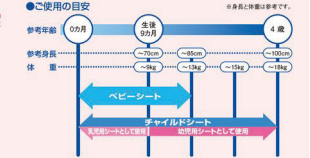

ベビーシート / チャイルドシート