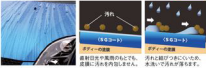

POINT 3

高耐久性ガラス系皮膜による防汚効果
汚れが落ちやすく、洗車が楽になる

車を綺麗に洗車を楽にする

平滑で密着なハイブリッド構造による高耐久性のガラス系皮膜。耐久性に優れたガラス系皮膜は、汚れと結びつきにくく水洗いのみで簡単に汚れを落とすことができます。