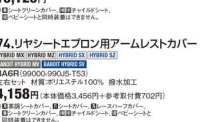

76. センターガーニッシュ

幅約170mm、高さ約60mm

14,364円

※本体価格12,960円+参考取付費1,404円

※本体カラーは車内インテリアの色と合致します。

※写真はBAGK1 (90) MV フロントシート装着時。

77. エアコンダクトガーニッシュ

幅約170mm、高さ約60mm

20,088円

※本体価格17,280円+参考取付費2,808円

※本体カラーは車内インテリアの色と合致します。

※写真はBAGK1 (90) MV フロントシート装着時。

78. センターフロアガーニッシュ

幅約170mm、高さ約60mm

14,364円

※本体価格12,960円+参考取付費1,404円

※本体カラーは車内インテリアの色と合致します。

※写真はBAGK1 (90) MV フロントシート装着時。

81. インパネトレーマット

幅約170mm、高さ約60mm

4,320円

※本体価格4,000円+参考取付費1,100円

※写真はBAGK1 (90) MV フロントシート装着時。

82. ACパワープラグ

幅約170mm、高さ約60mm

28,674円

※本体価格23,760円+参考取付費4,914円

※本体カラーは車内インテリアの色と合致します。

※写真はBAGK1 (90) MV フロントシート装着時。

83. 革巻シフトノブ

- CVT車用
- AGS車用

幅約170mm、高さ約60mm

合計15,152円

※本体価格13,748円+参考取付費1,404円

※写真はBAGK1 (90) MV フロントシート装着時。

84. 本革ステアリングホイールカバー

幅約170mm、高さ約60mm

各16,740円

※本体価格15,720円+参考取付費1,020円

※写真はBAGK1 (90) MV フロントシート装着時。

85. シガーライター

- DG9L (90000-9903E-116)

幅約170mm、高さ約60mm

3,402円

※本体価格2,990円+参考取付費1,100円

※写真はBAGK1 (90) MV フロントシート装着時。