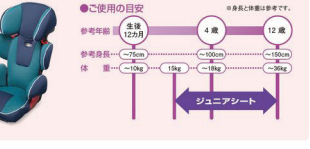

ジュニアシート

3歳から12歳までの子供に使用。車シートベルト、お子様から安全に保護するチャイルドシートです。

103.ジュニアシート

【商品名】ジュニアシート
【商品番号】EBAE (99000-99018-C13)
34,560円
※取り付け作業は、必ずディーラーが完了いたします。
※取り付け作業は、必ずディーラーが完了いたします。