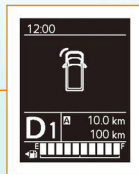

〈DRIVING SUPPORT〉サポートアイテムで安全性を高める。

フロントパーキングセンサー(追加用)

マルチインフォメーションディスプレイに表示されます。 P17

※イラストはイメージです。