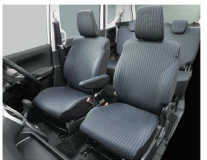

71. シートカバー

- BAGE (90000-9903A-56W) サイドエアバッグ席、リアシート・ムニ2席兼用
- BAFG (90000-9903A-57W) サイドエアバッグ席、リアシート・ムニ2席兼用

1台分フロア、リヤシート、材質ポリエステル100%、撥水加工

各38,772円

※本体価格34,560円+参考取付費4,212円

●シートカバーの裏面は撥水加工しています。