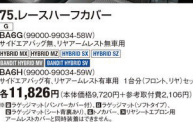

76. センターガーニッシュ

幅約170mm、高さ約60mm

14,364円

※本体価格12,960円+参考取付費1,404円

※本体カラーは車内インテリアの色と合致します。

※写真はBAGK1 (90) MV フロントシート装着時。

77. エアコンダクトガーニッシュ

幅約170mm、高さ約60mm

20,088円

※本体価格17,280円+参考取付費2,808円

※本体カラーは車内インテリアの色と合致します。

※写真はBAGK1 (90) MV フロントシート装着時。

78. センターフロアガーニッシュ

幅約170mm、高さ約60mm

14,364円

※本体価格12,960円+参考取付費1,404円

※本体カラーは車内インテリアの色と合致します。

※写真はBAGK1 (90) MV フロントシート装着時。

81. インパネトレーマット

幅約170mm、高さ約60mm

4,320円

※本体価格4,000円+参考取付費1,100円

※写真はBAGK1 (90) MV フロントシート装着時。

82. ACパワープラグ

幅約170mm、高さ約60mm

28,674円

※本体価格23,760円+参考取付費4,914円

※本体カラーは車内インテリアの色と合致します。

※写真はBAGK1 (90) MV フロントシート装着時。

83. 革巻シフトノブ

- CVT車用
- AGS車用

幅約170mm、高さ約60mm

合計15,152円

※本体価格13,748円+参考取付費1,404円

※写真はBAGK1 (90) MV フロントシート装着時。

84. 本革ステアリングホイールカバー

幅約170mm、高さ約60mm

各16,740円

※本体価格15,720円+参考取付費1,020円

※写真はBAGK1 (90) MV フロントシート装着時。

85. シガーライター

- DG9L (90000-9903E-116)

幅約170mm、高さ約60mm

3,402円

※本体価格2,990円+参考取付費1,100円

※写真はBAGK1 (90) MV フロントシート装着時。