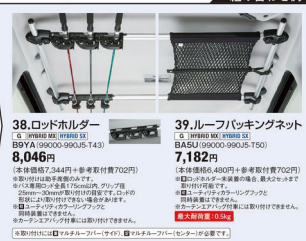

室内ルーフ部にロッドホルダーやネットを装着できます。

※取付車種により取付位置が異なります。
※取付車種により取付位置が異なります。

36. マルチルーフバー(サイド)
G INNO製 黒色 取付車種：SUZUKI 1.5L 1700cc 2WD
BAGM 9900G-990M3-530 2本セット
21,492円
※本体価格17,200円＋参考取付費4,292円
※取付車種により取付位置が異なります。
※取付車種により取付位置が異なります。
※取付車種により取付位置が異なります。

37. マルチルーフバー(センター)
G INNO製 黒色 取付車種：SUZUKI 1.5L 1700cc 2WD
BAGN 9900G-990M3-531 2本セット
12,204円
※本体価格10,800円＋参考取付費1,404円
※取付車種により取付位置が異なります。
※取付車種により取付位置が異なります。
※取付車種により取付位置が異なります。

38. ロッドホルダー
G INNO製 黒色 取付車種：SUZUKI 1.5L 1700cc 2WD
BGVA 9900G-990U5-143
8,046円
※本体価格7,644円＋参考取付費402円
※取付車種により取付位置が異なります。
※取付車種により取付位置が異なります。
※取付車種により取付位置が異なります。

夜間、荷物を出し入れするときに役立ちます。

ちょっとした荷物をぶら下げるのに便利。