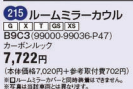

SUZUKI SPORT - スズキスポーツ

215 ルームミラカル
色: 白
B9CS(99000-990G36-P47)
カーブロック
7,722円
※送料・品別送料を含まない価格です。
※取付費は別途お見積りとなります。