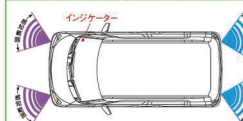

332 ETC ナビゲーション接続ケーブル
CB1E (96000-7984F) カメラ/ナビゲーション7ピン接続用
5,400円

※特約料金を表示するETC専用車載器と接続する必要があります。
※一部ETC専用車載器はETC専用車載器と接続する必要があります。

Driving support - ドライビングサポート

安心・安全・便利なサポートアイテム

前方、後方の障害物を電子ザーでお知らせ

レーザの幅	電子ザーの届く範囲	障害物の届く範囲	電子ザーの届く範囲
約100cm以内	約0m～40m	約100cm～30m	約0m～30m
約100cm以内	約0m～40m	約100cm～30m	約0m～30m

▼コーナーセンサー(フロント+リヤ)+インジケータ

▼リヤ用