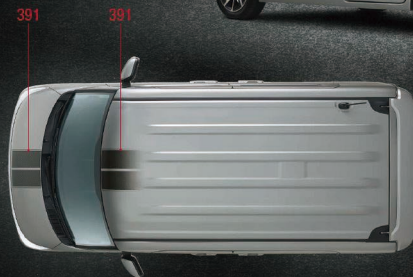

391

391

390 サイドデカール

391 デカールセット

商品コード
A9ZP(99000-99035-V84)
商品コード
AAFO(99000-99035-E25)
3枚セット（フード、ルーフ、バックドア）カーボン縲ストライプ
各20,034円（本体価格15,120円＋消費税付費4,914円）