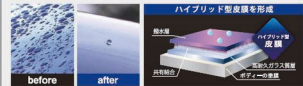

POINT 2

雨の日は気持ちよい撥水タイプ