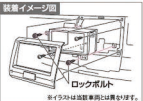

System Up - システムアップ

ナビゲーションやオーディオに多彩な機能をプラス。

NAVI

都市部での渋滞を考慮したルート探索が可能になりました!

Panasonic

対応機種
CISR、CISB

carrozzeria

対応機種
CISR、CISB

KENWOOD

対応機種
CISR

NAVI

大切なナビを盗難から守る。盗難防止のオススメアイテム!