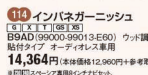

ウッドセット
④+④+④+④+④+④
86,184円

116 センターダクトガーニッシュ
G X T T T (81) 13E
B9AG (99000-99013-E63) ウッド調
貼付タイプ 左右セット
12,204円 (本体価格10,800円+参考取付費1,404円)