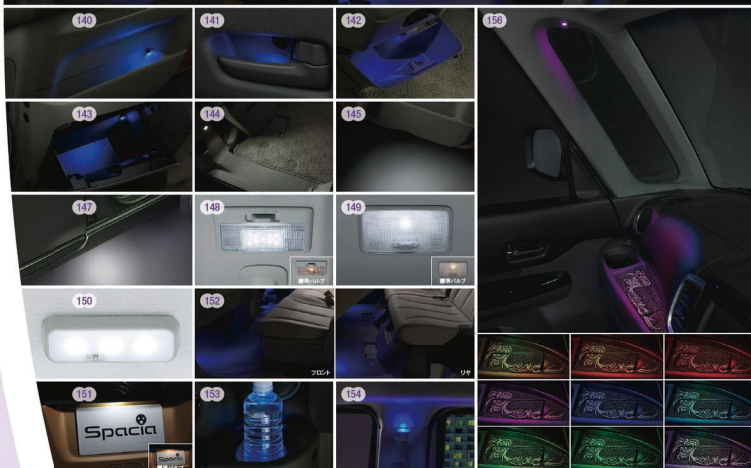

illumination - イルミネーション

夜の車内を華やかに演出

140 ドアポケットランプ

141 ドアハンドル照明

142 コンソールボックス イルミネーション

143 グローブボックス イルミネーション

144 ステップイルミネーション

145 ドアランプ

スイッチ操作で色を切り替える
ことができます。

146 フットイルミネーション

150 インパネトレイルミネーションセット

【G】E11T1(取付用)
D9CJ(99000-99032-B08)
専用レームット(ラメラム)、9段階発光機能付
26,460円(本体価格15,440円+参考取付費7,020円)
※取付位置は車両仕様により異なります。

147 フットランプ

148 ルームランプパイル

149 ルームランプパイル

150 ラグジュアリーランプ

151 LEDライセンランプパイル

スイッチキットとセットで利用する
ことにより、照明のON/OFFを
切り替えることができます。

152 フロアイルミネーション

153 シップホルダー イルミネーション

154 ピラースポット イルミネーション

155 スイッチキット

ナイトドライブパッケージ

ブルーLEDの間接照明がやさしく車内を包みこむ。
ナイトドライブのムードを演出します。

合計 **106,272円**