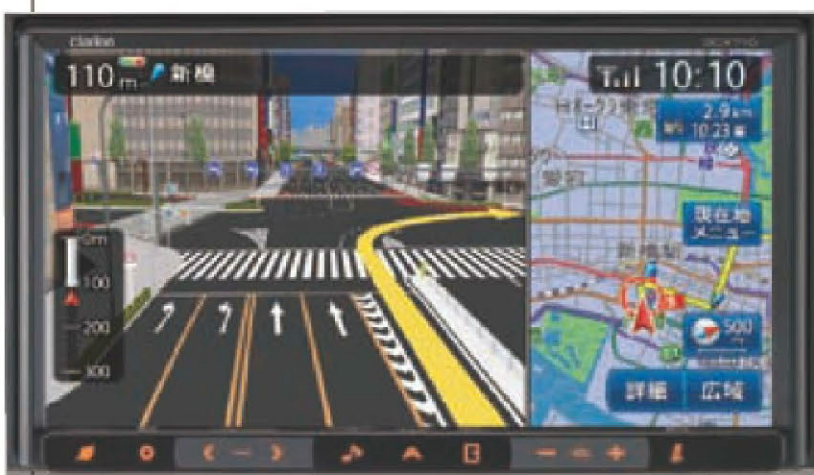

■主要機能

- メモリータイプナビ 8GB
- 高精細VGA液晶
- 7.0型ワイドモニター
- タッチパネル
- ボイスコントロール
- ワンセグTVチューナー
- DVD VIDEO
- OPRM対応
- 地図データ無料更新特典

■別売オプション

- VICSビーコン
- バックアップカメラ
- ETC 運転
- 12セグ/ワンセグTVチューナー内蔵
- iPod接続

システムアップメニュー

- 都市部での渋滞を考慮したルート探索が可能になります!
●VICSビーコンセンサー
160 +28,193円 **119**
- 車庫入れや後退時の安全補助アイテムとしてオススメ!
●セレクトビューバックカメラ+カメラケーブル
●セレクトビューバックカメラ+カメラケーブル
120+122+123 +53,235円 **116**
※リズナブルなバックアップカメラも扱います。
- お気に入りのアイテムを車内でも楽しむ!
●iPod接続ケーブル+VTRケーブル
181+182 +11,550円 **120**
- よりきれいな映像でテレビを見るなら!
●地上デジタルテレビチューナー(12セグ受信対応)
169 +95,340円 **119**
※4チューナー×4アンテナ仕様です。
- ナビ画面に高速道路の利用料金や履歴表示が可能になります!
●ETC車載器(ナビゲーション連動機能付)+ETC/ナビ接続ケーブル
63+64 +23,940円 **109**
●ETC車載器(ナビゲーション連動機能付)+ETC/ナビ接続ケーブル
65+66 +24,465円 **109**
- 離れたところからでもラクラク操作!
●クラリオンナビゲーション専用リモコン
163 +6,300円 **119**

Clarion | Memory Type navigation

「エコ運転アドバイス」「省エネルート探索」「Googleマップ連携」など最新機能が盛りだくさん! 高精細VGA液晶モニター、フルセグTVチューナーもしっかり抑えたコストパフォーマンスモデル

【ポイント1】
「エコ運転アドバイス」機能/「省エネルート探索」機能を搭載
かわいらしいキャラクターがあなたの運転をチェックし、わかりやすくエコ運転をアドバイス。ゲーム感覚でエコドライブが楽しめます。また、「省エネルート探索」を使えば燃費効率のより良いルートを探してくれるので、経済的なドライブが可能になります。