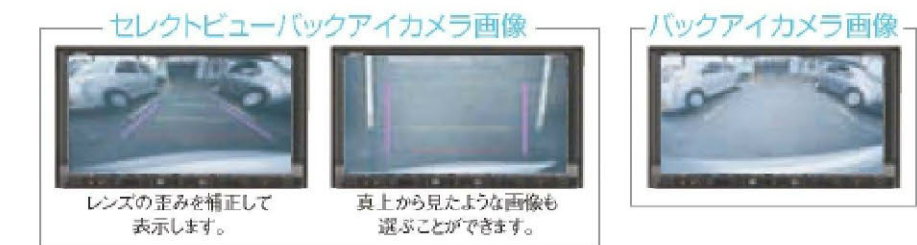

バックアイカメラシステム対応ナビゲーション

対応ナビゲーション	セレクトビューバックアイカメラ	バックアイカメラ
クラリオン	99000-79X31 99000-79X32 99000-79X33 99000-79X34	120 + 122 + 123 121 + 122 + 123
サンヨー	99000-79X41 99000-79X42 99000-79X43 99000-79X44	120 + 122 121 + 122
パイオニア	99000-79X17	120 + 122 121 + 122
ケンウッド	99000-79X23	120 + 122 121 + 122

●バックアイカメラは運転の補助としてご利用ください。●バックアイカメラが映し出す範囲には限界があります。●セレクトビューバックアイカメラの画面に表示される車幅・距離目安は、実際の車幅間隔・距離間隔と異なる場合があります。(目安は直線となります。) ●夜間や暗い場所など、使用状況により画質が低下する場合があります。●周囲の安全を直接目視で確認しながら運転してください。●使用状況により、太陽光線や照明などの直接光、反射光がカメラの視野範囲内に映ると、モニター映像に白い縦線が入り映像が見えなくなることがあります。