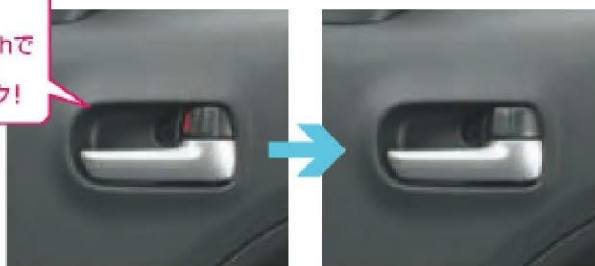

Support

—— 賢いアイテムで毎日に大きな安心を。

リモコン操作でエンジンを始動できます。冬季の暖機運転はもちろん、事前にエアコンスイッチを入れておけば、事前冷房・暖房が可能な便利なエンジンスターターです。

200 | ワイヤレスエンジンスターター
99000-990M0-S02 本体キット 47,250円(消費税抜き45,000円)
99000-990M0-H09 配線キット 10,500円(消費税抜き10,000円)
参考取付費 6,825円(消費税抜き 6,500円)

合計 **64,575円** (消費税込み)

※ 200 オートライトシステム、201 リモート格納ミラー、204 オートドアロックシステム、205 リモート格納ミラー&オートドアロックシステムと同時装着はできません。

※ 取り付けには本体キット、配線キットが必要です。
※ 本製品による暖機中はキーレスエントリーの作動距離が短くなる場合や作動しなくなる場合がありますが、故障ではありません。そのような場合は、本製品送信機によりエンジンを停止させてからご使用ください。
※ 本製品は補給品の取扱い、送信機および受信機の修理はできませんので取扱いには十分ご注意ください。

● 周囲の安全を十分に確認してご使用ください。● 一般公道および閉め切った場所(車庫など)では使用しないでください。● 環境保護(騒音など)のため必要以上にエンジンをかけないでください。● ワイヤレスエンジンスターターでエンジンを始動した後は、ドアを開けるとエンジンが停止しますのでご注意ください。

イラストはイメージです。

後方の障害物を電子ブザー音がお知らせしてくれる便利グッズ!

201 | コーナーセンサー

99000-99095-D03 リヤ用 2センサー

45,098円 (消費税抜き42,950円)

(本体価格34,500円+参考取付費8,450円)
※ 文字光式ナンバープレートと同時装着はできません。

リヤバンパーの両端コーナー部に超音波センサーをセット。ギヤをバックレンジにし後進した時、感知範囲内において、障害物に約1m以内に接近すると、電子ブザー音でドライバーに知らせます。縦列駐車、車庫入れなどに大変便利です。車両バック中央部分はセンサーが感知できません。また、細いポールなどには反応しない場合があります。

障害物との距離	電子ブザー音
約 1m~40cm	ゆっくりした断続音
約 40cm~30cm	速い断続音
約 30cm以内	連続音

コーナーセンサーは運転の補助として後進音をブザー音で知らせるものでドライバーの注意義務を軽減するものではありません。

イラストはイメージです。

車外の明るさに応じて自動的にランプを点灯・消灯。トンネルなども安心です。

202 | オートライトシステム

99000-990P4-724

19,688円 (消費税抜き18,750円)

(本体価格15,500円+参考取付費3,250円)
※ 200 ワイヤレスエンジンスターターと同時装着はできません。

専用スイッチをONにしておくことで、薄暗くなる時自動的にスモールランプが点灯し、更に明るくなる時ヘッドライトが点灯するシステムです。エンジンOFFで自動的に消灯してくれる「消灯忘れ防止機能付き」。スモールランプやヘッドライトの消し忘れによるバッテリー上がり心配がありません。

イラストはイメージです。

狭い駐車場でも安心して駐車できます。

203 | リモート格納ミラー

99000-990P4-532

22,523円 (消費税抜き21,450円(本体価格18,200円+参考取付費3,250円))