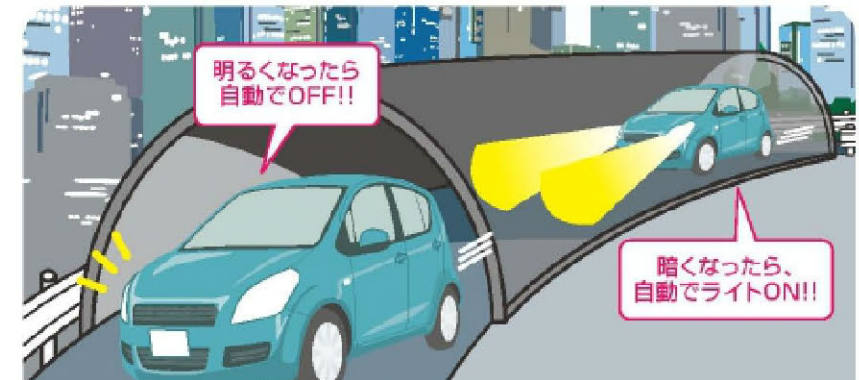

Support

—— 賢いアイテムで毎日に大きな安心を。

リモコン操作でエンジンを始動できます。冬季の暖機運転はもちろん、事前にエアコンスイッチを入れておけば、事前冷房・暖房が可能な便利なエンジンスターターです。

200 | ワイヤレスエンジンスターター
99000-990M0-S02 本体キット 47,250円(消費税抜き45,000円)
99000-990M0-H09 配線キット 10,500円(消費税抜き10,000円)
参考取付費 6,825円(消費税抜き 6,500円)

合計 **64,575円** (消費税込み)

※ 200 オートライトシステム、201 リモート格納ミラー、204 オートドアロックシステム、205 リモート格納ミラー&オートドアロックシステムと同時装着はできません。

※ 取り付けには本体キット、配線キットが必要です。
※ 本製品による暖機中はキーレスエントリーの作動距離が短くなる場合や作動しなくなる場合がありますが、故障ではありません。そのような場合は、本製品送信機によりエンジンを停止させてからご使用ください。
※ 本製品は補給品の取扱い、送信機および受信機の修理はできませんので取扱いには十分ご注意ください。

● 周囲の安全を十分に確認してご使用ください。● 一般公道および閉め切った場所(車庫など)では使用しないでください。● 環境保護(騒音など)のため必要以上にエンジンをかけないでください。● ワイヤレスエンジンスターターでエンジンを始動した後は、ドアを開けるとエンジンが停止しますのでご注意ください。

イラストはイメージです。

後方の障害物を電子ブザー音がお知らせしてくれる便利グッズ!

バンパーセンサー部

201 | コーナーセンサー

99000-99095-D03 リヤ用 2センサー

45,098円 (消費税抜き42,950円)

(本体価格34,500円+参考取付費8,450円)
※ 文字光式ナンバープレートと同時装着はできません。

リヤバンパーの両端コーナー部に超音波センサーをセット。ギヤをバックレンジにし後進した時、感知範囲内において、障害物に約1m以内に接近すると、電子ブザー音でドライバーに知らせます。縦列駐車、車庫入れなどに大変便利です。車両バック中央部分はセンサーが感知できません。また、細いポールなどには反応しない場合があります。

障害物との距離	電子ブザー音
約 1m~40cm	ゆっくりした断続音
約 40cm~30cm	速い断続音
約 30cm以内	連続音

コーナーセンサーは運転の補助として後進音をブザー音で知らせるものでドライバーの注意義務を軽減するものではありません。

イラストはイメージです。

車外の明るさに応じて自動的にランプを点灯・消灯。トンネルなども安心です。

202 | オートライトシステム

99000-990P4-724

19,688円 (消費税抜き18,750円)

(本体価格15,500円+参考取付費3,250円)
※ 200 ワイヤレスエンジンスターターと同時装着はできません。

専用スイッチをONにしておくことで、薄暗くなる時自動的にスモールランプが点灯し、更に明るくなる時ヘッドライトが点灯するシステムです。エンジンOFFで自動的に消灯してくれる「消灯忘れ防止機能付き」。スモールランプやヘッドライトの消し忘れによるバッテリー上がり心配がありません。

イラストはイメージです。

狭い駐車場でも安心して駐車できます。

203 | リモート格納ミラー

99000-990P4-532

22,523円 (消費税抜き21,450円(本体価格18,200円+参考取付費3,250円))