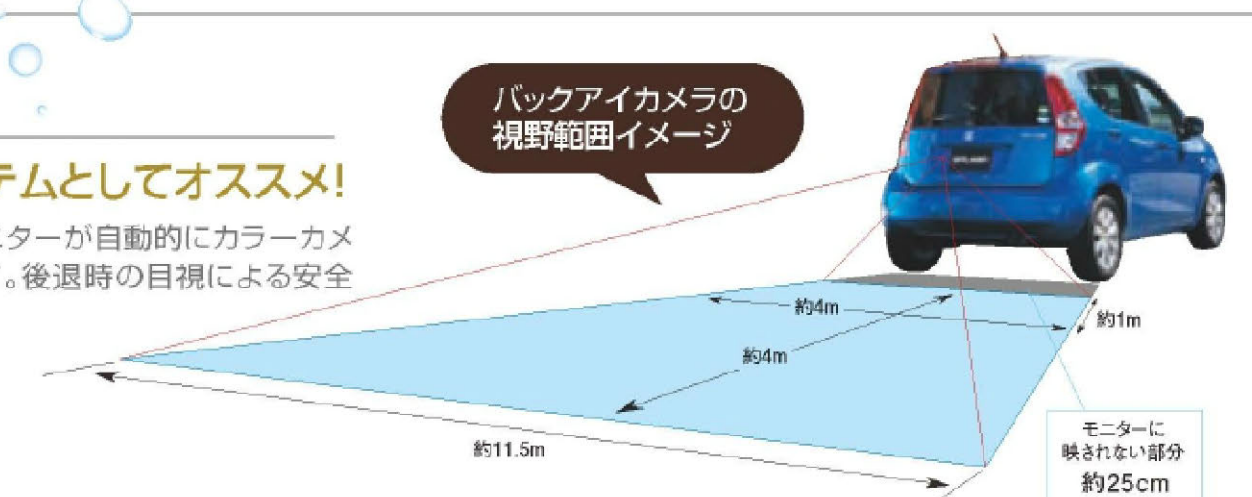

バックアイカメラシステム対応ナビゲーション

対応ナビゲーション	セレクトビューバックアイカメラ	バックアイカメラ
クラリオン	99000-79X31 99000-79X32 99000-79X33 99000-79X34	120 + 122 + 123 121 + 122 + 123
サンヨー	99000-79X41 99000-79X42 99000-79X43 99000-79X44	120 + 122 121 + 122
パイオニア	99000-79X17	120 + 122 121 + 122
ケンウッド	99000-79X23	120 + 122 121 + 122

●バックアイカメラは運転の補助としてご利用ください。●バックアイカメラが映し出す範囲には限界があります。●セレクトビューバックアイカメラの画面に表示される車幅・距離目安は、実際の車幅間隔・距離間隔と異なる場合があります。(目安は直線となります。) ●夜間や暗い場所など、使用状況により画質が低下する場合があります。●周囲の安全を直接目視で確認しながら運転してください。●使用状況により、太陽光線や照明などの直接光、反射光がカメラの視野範囲内に映ると、モニター映像に白い縦線が入り映像が見えなくなることがあります。