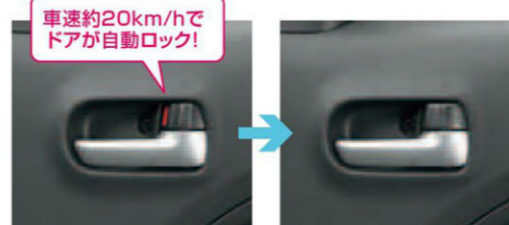

76 | オートドアロックシステム

99000-990P4-072
31,080円 (消費税抜き29,600円)
(本体価格27,000円+参考取付費2,600円)

※70 ワイヤレスエンジンスターター、75 リモート格納ミラー、77 リモート格納ミラー&オートドアロックシステムと同時装着はできません。
※取り付けはスズキサービス工場にご依頼ください。

エンジンを始動し、一定速度(約20km/h)に達すると、自動的にすべてのドアがロックされます。また、エンジンが停止したり、停車時にハザードスイッチをONまたはセレクトレバー(II)へフットするとドアロックが解除されます。(車両走行中はハザードスイッチをONにしてもドアロックが解除されません。)

車速約20km/hでドアが自動ロック!