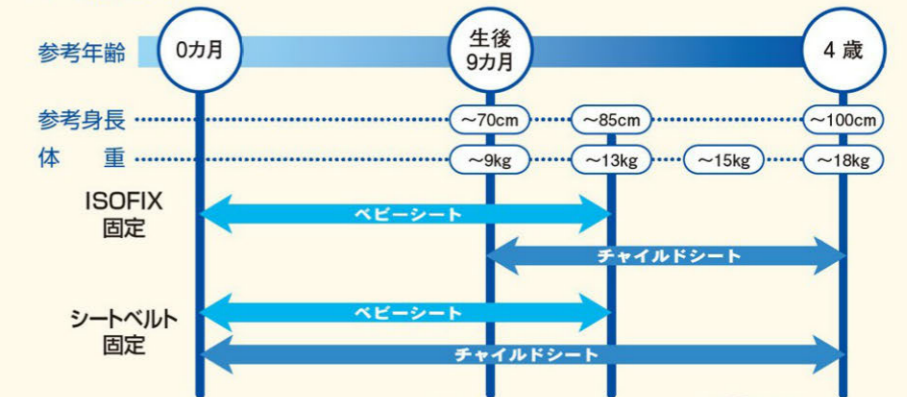

Snow Items | 凍結した路面でも安心ドライブ!!

56 | タイヤチェーン(合金鋼スペシャル)
99000-99072-G06 185/60R15用 2本セット
18,165円 (消費税抜き17,300円)

57 | タイヤチェーン(パワーフレックス)
43390-64G00 185/60R15用 2本セット
16,800円 (消費税抜き16,000円)

※写真のタイヤチェーン以外は商品に含まれません。※タイヤチェーンは、同サイズのタイヤでもタイヤの種類(特にスタッドレスタイプ)やタイヤメーカーによって装着できない場合があります。

寒冷時、ワイパーの凍結防止に役立つカバードタイプのブレードです。

58 | スノーブレード
99000-990D2-156 運転席側用 550mm
6,195円 (消費税抜き5,900円)
38350-50M10 助手席側用 400mm
2,730円 (消費税抜き2,600円)
99000-990P1-250 リヤ用 250mm
3,045円 (消費税抜き2,900円)

お子様の安全のために。

Child Seat

チャイルドシート

● ISOFIX [テザータイプ]

国際標準化機構(ISO)がチャイルドシートの誤装着を防止するために定めたチャイルドシートの固定方式の規格です。ISOFIX対応チャイルドシートなら簡単に装着、取り外しができます。またチャイルドシートが車体に固定されるため、走行中に座席からずれたり緩んだりすることなく、万一の際にも安心です。

59 | ベビーシート

本体 99000-99018-C14 **36,750円** (消費税抜き35,000円)
ベースシート 99000-99018-C13 **36,750円** (消費税抜き35,000円)
セット合計 **73,500円** (消費税込み)

※ISOFIX方式で装着する場合、16 ラゲッジマット(ウエットスーツ生地)と同時装着はできません。

60 | チャイルドシート

本体 99000-99018-C15 **57,750円** (消費税抜き55,000円)
ベースシート 99000-99018-C13 **36,750円** (消費税抜き35,000円)
セット合計 **94,500円** (消費税込み)

※ISOFIX方式で装着する場合、16 ラゲッジマット(ウエットスーツ生地)と同時装着はできません。

●ご使用の目安