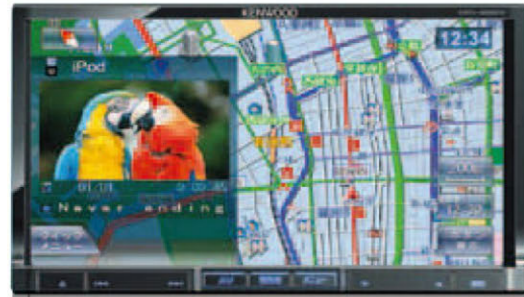

Navigation Standard Model

【スタンダードモデル】

Standard Model Line up 1

鮮やかで美しい画面 圧倒的な速さから生まれる心地よいレスポンス 多彩なAVソースを心ゆくまで楽しめるハイスペックタイプの一押しモデル!

KENWOOD MDV-6260T

【ポイント1】
音楽も映像も車の中で気軽に楽しめます!
CDから内蔵メモリへダイレクトに録音が可能。最大約1,000曲まで収録できます。また最新のiPod®&iPhone™にいち早く対応。タッチパネル操作で音楽や動画の再生はもちろん、充電も可能です。
※iPod接続ケーブルは別売です。

【ポイント2】
きれいで見やすい地図表示!
鮮やかに映し出すWVGAモニターと高輝度ホワイトLEDを採用。また太陽光などの反射によってナビ画面が見にくい場合でも、逆チルト機能を含む7段階のチルト角度で画面を見やすい角度に調整することができます。

【ポイント3】
多彩な検索機能でドライブをさらに楽しく快適に!
スムーズな目的地探索に加え、観光スポットやサービスエリアなど全国約7万件の情報を手軽に探せる「MAPPLEガイドデータ」を収録。ドライブをより楽しく、より便利にサポートします。

3年間6万km保証

システムアップメニュー

① 都市部での渋滞を考慮したルート探索が可能になります!
●VICISビーコンセンサー
162 +26,933円 ②3

② 車庫入れや後退時の安全補助アイテムとしてオススメ!
●セレクトビューバックアップカメラ+カメラカバー
130+132 +51,870円 ②1
※リニアナビを【バックアップカメラ】にもあります。

③ お気に入りのアイテムを車内でも楽しむ!
●iPod接続ケーブル(動画、音楽)
184 +5,198円 ②4
●iPod接続ケーブル(音楽のみ)
189 +2,100円 ②4

④ ナビ画面に高速道路の利用料金や履歴表示が可能になります!
●ETC車載器(ナビ連動機能付)+ETCナビ接続ケーブル
78+79 +24,360円 ②12

110 | AV一体型メモリータイプナビゲーション
2DINサイズ
12セグ/ワンセグ地上デジタルテレビチューナー内蔵
(2チューナー×2アンテナ)

おすすめ SET 181,335円 [消費税抜き172,700円]
(本体価格158,000円+参考取付費11,700円+盗難抑止アイテム3,000円)

主要機能: メモリータイプナビ 16GB, 高精細 VGA 液晶, 7.0型 ワイド モニター, タッチ パネル, ボイス コントロール, 12セグ/ワンセグ地上デジタルテレビチューナー内蔵, DVD VIDEO, CPRM 対応, Bluetooth ハンズフリー通話, 音楽CD録音, 音楽再生 CD, 音楽再生 SDカード, 音楽再生 USB+FM, 音楽再生 Bluetooth, AM/FM ラジオ, アンプ 最大出力 45W×4, セキリナビ機能

別売オプション: VICIS ビーコン, バックアップカメラ, ETC 連動, iPod 接続, ナビ リモコン, 音楽再生 USB+FM

地図データ 無料更新 特典付き (2012年度版)

Standard Model Line up 2

高精細VGA液晶モニターと新開発地デジチューナ(4+1チューナー×4アンテナ)を搭載 地図も映像も美しく再現するフルセグTV対応のスタンダードナビゲーション