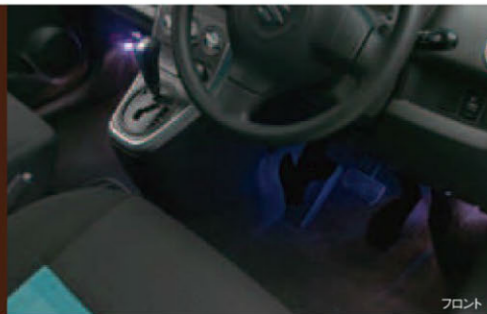

## 幻想的な光のアートに包まれる。

ブルーに統一された車内は幻想的な雰囲気を放ち、クルマの横を歩く人でさえ美しい光のアートに魅了される。一番のリラクゼーション空間はクルマの中にあるのかもしれない。

※イルミネーション写真はイメージです。撮影のため点灯した状態を強調して再現しています。※写真の色や照度は実際のものとは異なります。

ムードたっぷりのブルーのイルミネーション。

フロント

リア

ドアを開けるとブルーの光が足元を照らします。