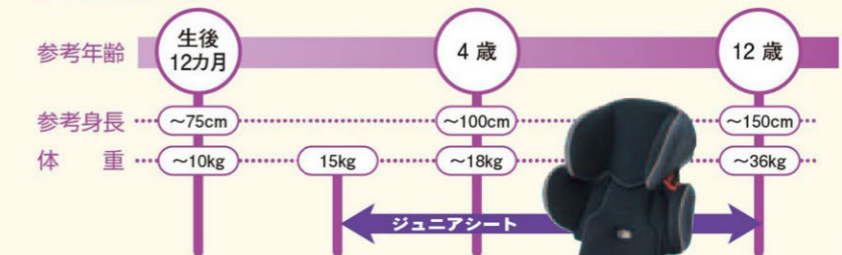

Other Items

—— ライフスタイルにフィットするアイテム。

Carrier | 様々な用途に対応できる機能的なキャリア。

TERZO製キャリア

50 | ベースキャリア 製品重量7.0kg
99000-990B1-934
サイズ:長さ600mm×幅1,100mm×高さ113mm
28,980円 [消費税抜き27,600円(本体価格25,000円+参考取付費2,600円)]
※ベースキャリアのみでの使用はできません。アタッチメントとセットで使用してください。
※長さ600mmは取付時のバー前後の距離です。 ※装着時はルーフから約84mm高くなります。
最大積載量30kg(ベースキャリア・アタッチメントの重量含む)

用途に合わせてアタッチメントをお選び下さい。ベースキャリアのみでは使用できません。

51 | ルーフラックアタッチメント 製品重量5.5kg
99000-990B1-930 アルミ
サイズ:長さ1,100mm×幅800mm×高さ86mm
25,620円 [消費税抜き24,400円(本体価格20,500円+参考取付費3,900円)]
※50 TERZO製ベースキャリアと組み合わせて使用します。

52 | スキー&スノーボードアタッチメント 製品重量4.0kg
99000-990B1-929 ガルウィングタイプ シルバー スノーボード4枚またはスキー板6組積み
サイズ:長さ89mm×幅822mm×高さ164mm
25,515円 [消費税抜き24,300円(本体価格23,000円+参考取付費1,300円)]
※50 TERZO製ベースキャリアと組み合わせて使用します。

53 | ボードクッション 製品重量0.2kg
99000-990B1-947 サーフボード1枚積み
サイズ:長さ75mm×幅450mm×高さ75mm
4,883円 [消費税抜き4,650円(本体価格4,000円+参考取付費650円)]
※50 TERZO製ベースキャリアと組み合わせて使用します。
※ボードを固定するには別途54 バックル付ベルトが必要です。

54 | バックル付ベルト 製品重量0.1kg
99000-990B1-989 2本セット
1,890円 (消費税抜き1,800円)

55 | サイクルアタッチメント 製品重量2.4kg
99000-990B1-928 自転車1台用
サイズ:長さ1,400mm×幅64mm×高さ100mm
18,165円 [消費税抜き17,300円(本体価格16,000円+参考取付費1,300円)]
※50 TERZO製ベースキャリアと組み合わせて使用します。

●ベースキャリアのみで使用することはできません。●最大積載量を超えて積載しないでください。●キャリア取り付けネジ部は走行前に確認・増締めを行ってください。●積載物はしっかり固定し、急発進、急ブレーキ、急ハンドルは避けてください。●長尺物を積載したままバックドアを開けるとキズや破損の原因になります。●写真のスノーボード、サーフボード、自転車は商品に含まれません。●ピンディングの形状、スキー板の幅により積載数が変わります。●写真はベースキャリアに各アタッチメントを装着した状態です。●特殊サイズのスキー板は取り付けできない場合があります。●93 ボディーカバー(防炎タイプ)と同時装着はできません。

Snow Items | 凍結した路面でも安心ドライブ!!

56 | タイヤチェーン(合金鋼スペシャル)
99000-99072-G06 185/60R15用 2本セット
18,165円 (消費税抜き17,300円)

57 | タイヤチェーン(パワーフレックス)
43390-64G00 185/60R15用 2本セット
16,800円 (消費税抜き16,000円)