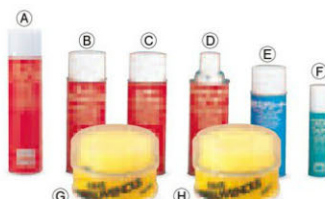

メンテナンスケミカル

① マイコンワックス	99000-59095-500	500ml	3,150円	(消費税抜き3,000円)
② スーパードリームワックス	99000-59047	420ml	1,890円	(消費税抜き1,800円)
③ レザーワックス	99000-79558-N00	420ml	1,260円	(消費税抜き1,200円)
④ タイヤワックス&クリーナー	99000-59108	420ml	1,260円	(消費税抜き1,200円)
⑤ ガラスクリーナー	99000-79563	300ml	651円	(消費税抜き620円)
⑥ ケミカルファイバー	99000-59107	100ml	1,260円	(消費税抜き1,200円)
⑦ ファインハードワックス	99000-59048	300g	3,150円	(消費税抜き3,000円)
⑧ ファインソフトワックス	99000-59049	330g	3,150円	(消費税抜き3,000円)

タッチアップペイント

99000-79380-各色
735円/本 (消費税抜き700円/本)

愛車の車検・点検は、お買い求めいただいたお店にお出かけください。

● 法令で定められた点検整備(日常点検・定期点検)およびスズキが指定している点検整備は必ず行いましょう。

- 記載の価格はメーカー希望小売価格で参考価格です。価格には本体価格(消費税込み)と参考取付費(消費税込み)が含まれています。
- 価格は販売会社が独自に定めていますので、詳しくは各販売会社にお問い合わせください。
- 仕様及び本体価格・参考取付費は2011年7月現在のものです、予告なく変更する場合があります。
- 掲載のアクセサリについて、福祉車両の特装車など車種によっては装着できないものもあります。また、複数の商品を同時に装着できない場合もあります。
- 商品の色調は印刷のため、実物とは若干異なる場合もあります。また、撮影の都合で一部現行仕様と異なる場合があります。
- 掲載の写真には合成または特別に許可を得て撮影したものが含まれます。
- 写真撮影用の小道具は商品に含まれません。
- 安心してご使用いただくために、商品付属の取扱説明書をよくお読みください。

SUZUKI

お問い合わせ、ご相談はお近くのスズキ販売店、または下記お客様相談室まで。

スズキ株式会社 お客様相談室 **0120-402-253**

受付時間/ 9:00~12:00, 13:00~17:00

※弊社お客様相談室におけるお客様の個人情報の取り扱いについては、スズキ株式会社ホームページにて掲載しておりますのでご覧ください。(http://www.suzuki.co.jp)

スズキ株式会社 本社:〒432-8611 浜松市南区基町300
国内営業本部 部品用品販売課

カタログ品番:99000-4840T-G07
適応車両型式 XB32S(2型)

四輪アクセサリホームページ
http://www.suzuki-accessory.jp/