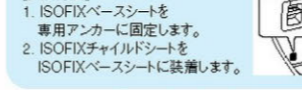

ISOFIXチャイルドシート 取付概要図

チャイルドシート適用表 [ISOFIXタイプ]

商品名	取付位置		後席
	前向き	後向き	
チャイルドシート	○	○	○

○: 装着可 X: 装着不可

●チャイルドシート **XE XG Style XS スポーツ**
本体 99000-99018-C12 **43,050円** (消費税抜き41,000円)
ベースシート 99000-99018-C11 **16,275円** (消費税抜き15,500円)
セット合計 **59,325円** (消費税抜き56,500円)