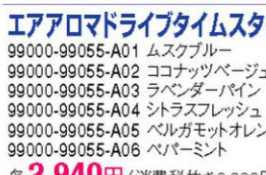

車内をより快適に。

◆アクセサリソケットに差し込むだけのソケットタイプのアロマディフューザーです。

エアアロマドライブタイムスターキット

●エッセンシャルオイル 5ml **1,470円**(消費税抜き1,400円)

●詰め替え用オイルパッド 5枚入 **315円**(消費税抜き300円)
※ご利用は必ずお近くのスズキ販売店もしくは代理店まで。