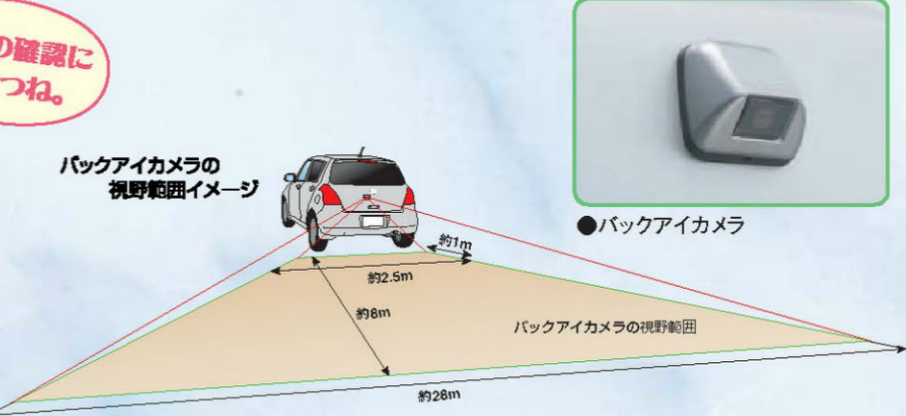

●バックアイカメラ

シフトをバックの位置に入ると適合ナビゲーションのモニターが自動的にカラーカメラの映像に切り換わり、後退時の後方確認ができます。後退時の目視による安全確認をサポートしてくれるので、安心感が高まります。

223 セレクトビューバックカメラ
47,985円

224 バックアイカメラ
30,975円

Table with columns: 対応ナビゲーション, セレクトビューバックカメラ, バックアイカメラ. Rows include クラリオン, サンヨー, カロツヴェリア.