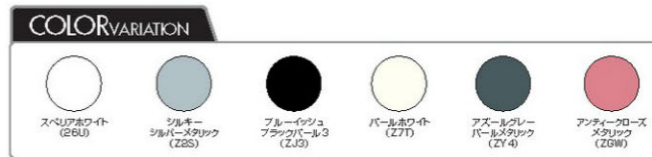

CUSTOMIZE EDITION

FIND YOUR OWN STYLE, FIND YOUR OWN LIFE, FIND YOUR OWN FUTURE, FIND YOUR OWN POSSIBILITY, AND CUSTOMIZE YOURSELF.

WAGON R

CUSTOMIZE EDITION

SUZUKI SPORT SPORTS ACCESSORY

研ぎ澄まされたエッジ感のローダウンシルエット。スズキスポーツ渾身のデザインが冴えわたる。

スタイリングアクセサリ

- 30 フロントバンパー&グリル
- 31 リヤバンパー
- 32 ヘッドランプガーニッシュ
- 33 リヤランプガーニッシュ
- 34 ヘッドランプリムフィルム
- 35 ボディグラフィック
- 36 ボディグラフィック(スポーツマインド)
- 37 ルームミラーカウル
- 38 アルミホイール(14インチ)

30 フロントバンパー&グリル

RR-S
99000-99036-J5K Z2S シルキーシルバーメタリック
99000-99036-J5L ZJ3 ブルーイッシュブラックパール3
99000-99036-J5J Z7T パールホワイト
99000-99036-J5M ZED ミステリアスバイオレットパール
99000-99036-J6E ZHY スパークブラックパール
各 **89,513円**【消費税抜き85,250円】
(本体価格82,000円+参考取付費3,250円)
※標準装備のフロントバンパーを取り外して装着します。
※ノーマルバンパー比約50mm下がります。
※20コーナースポーツと同時装着はできません。
※フロントバンパーとグリルは一体です。

31 リヤバンパー

RR-S
99000-99036-J2R Z2S シルキーシルバーメタリック
99000-99036-J2S ZJ3 ブルーイッシュブラックパール3
99000-99036-J2W Z7T パールホワイト
99000-99036-J5N ZED ミステリアスバイオレットパール
99000-99036-J6F ZHY スパークブラックパール
各 **75,548円**【消費税抜き71,950円】
(本体価格70,000円+参考取付費1,950円)
※標準装備のリヤバンパーを取り外して装着します。
※ノーマルバンパー比約90mm下がります。
※37リヤガーニッシュ、30リヤバンパープレート、
24コーナースポーツと同時装着はできません。

32 ヘッドランプガーニッシュ

RR-S
99000-99036-J3B Z2S シルキーシルバーメタリック
99000-99036-J3C ZJ3 ブルーイッシュブラックパール3
99000-99036-J3E Z7T パールホワイト
99000-99036-J6P ZED ミステリアスバイオレットパール
99000-99036-J6G ZHY スパークブラックパール
HID車用
各 **10,133円**【消費税抜き9,650円】
(本体価格9,000円+参考取付費650円)

33 リヤランプガーニッシュ

RR-S
99000-99036-J3K Z2S シルキーシルバーメタリック
99000-99036-J3L ZJ3 ブルーイッシュブラックパール3
99000-99036-J3N Z7T パールホワイト
99000-99036-J5R ZED ミステリアスバイオレットパール
99000-99036-J6H ZHY スパークブラックパール
各 **16,065円**【消費税抜き15,300円】
(本体価格14,000円+参考取付費1,300円)

34 ヘッドランプリムフィルム