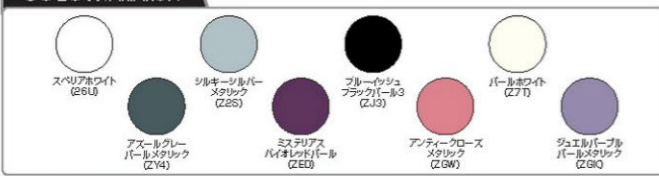

COLOR VARIATION

※スベリアホワイト(26U)、シルキーシルバーメタリック(Z2S)、ブルーイッシュブラックパール3(ZJ3)、パールホワイト(Z7T)以外は受注塗装となりますので販売会社にお問い合わせください。

フロントバンパー&グリル、サイドアンダースポイラー、リヤバンパーを装着すると、積石などの段差によって路面と干渉する場合があります。また、車両に装着されている牽引フックは、牽引する際フロントバンパーに干渉する為使用できなくなります。

★は受注塗装です。