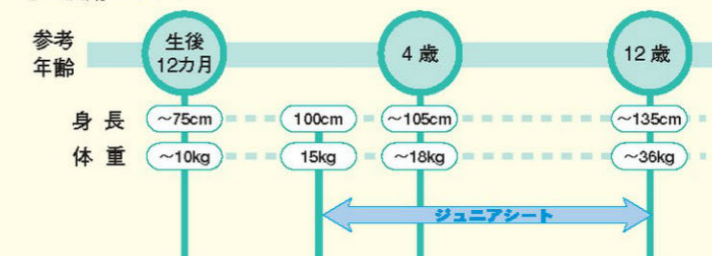

ジュニアシート シートベルト固定タイプ

3歳から12歳くらいのお子様へ最適。
車のシートベルトを、お子様のからだ
に無理なくフィットさせます。

●ご使用のめやす

ジュニアシート
FA FX FC FX-S FT-S RR-S
99000-99018-C51
35,700円 (消費税抜き34,000円)
学童用シート

ジュニアシート適用表 ○:装着可 ×:装着不可

商品名	取付位置		助手席		後席	
	前向き	後向き	前向き	後向き	前向き	後向き
ジュニアシート	×	×	○	×	×	×

※ご購入の際には、お子様に合ったものをお選びください。
※取り付けシートの位置および、お子様の年齢により取付方法が異なりますので、詳しくはご購入店にご相談ください。
※使用については、各商品の「取扱説明書」をご覧ください。