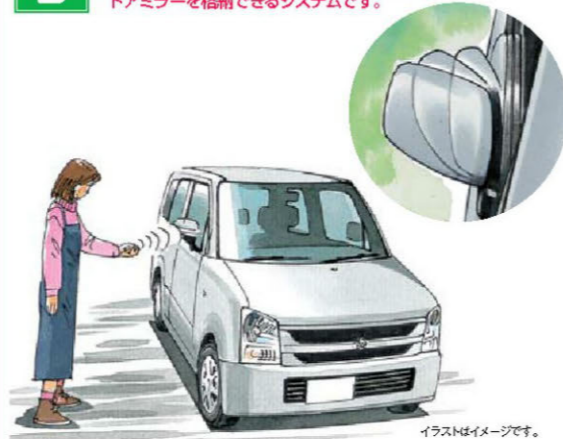

イラストはイメージです。

232 リモート格納ミラー

FX FC FX-S FT-S RR-S
[STINGRAY X] [STINGRAY T] [STINGRAY DI]
99000-990P4-511
22,523円【消費税抜き21,450円
(本体価格18,200円+参考取付費3,250円)】

※230 ワイヤレスエンジンスタート、231 オートドアロックシステム、233 リモート格納ミラー&オートドアロックシステムと同時装着はできません。

233 リモート格納ミラー & オートドアロックシステム

FA FX FC FX-S FT-S RR-S
[STINGRAY X] [STINGRAY T] [STINGRAY DI]
99000-990P4-811
43,680円【消費税抜き41,600円(本体価格37,700円+参考取付費3,900円)】
※230 ワイヤレスエンジンスタート、231 オートドアロックシステム、232 リモート格納ミラーと同時装着はできません。

Function
A + **B**

障害物を電子ブザー音でお知らせ。

リアバンパーの両端コーナー部に超音波センサーをセット。ギヤをバックレンジに後進した時、感知範囲内において、障害物に約1m以内に接近すると、電子ブザー音でドライバーに知らせます。縦列駐車、車庫入れなどに大変便利です。車両バック中央部分はセンサーが感知できません。また、細いポールなどにはセンサーが反応しない場合があります。