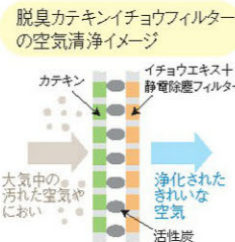

216 脱臭カテキンイチョウフィルター
FA FX FC FX-S FT-S RR-S
99000-990C5-A01
4,200円 (消費税抜き4,000円)
※車両のエアコンフィルターを取り外して装着します。
脱臭カテキンイチョウフィルターの
空気清浄イメージ

優れた空気清浄機能をもつ緑茶カテキンを付加したエアコンフィルターです。
花粉の捕集はもちろん、排ガスやタバコなどの脱臭効果もあります。
さらにイチョウエキス付加タイプなら花粉アレルギーの除去(不活性化)効果
で車室内をより快適な環境に保ってくれます。

フィルターのタイプとその効果

タイプ	空気清浄効果							交換の目安
	花粉	ほこり 粉塵	ディーゼル 粒子	防臭 排ガス臭 タバコ臭	アレルギー 除去	ウイルス 抑制	アレルギー 抑制	
216 脱臭カテキンイチョウフィルター	○	○	○	○	○	○	○	1年または 12,000km
217 脱臭カテキンフィルター	○	○	—	○	○	○	○	—