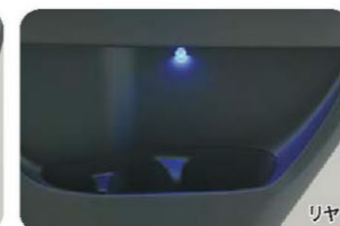

182 ドアポケットランプ

FA FX FC FX-S FT-S RR-S
[STINGRAY X] [STINGRAY T] [STINGRAY DI]
99000-99006-T02
リヤ左右セット ブルーLED
10,763円【消費税抜き10,250円
(本体価格7,000円+参考取付費3,250円)】
※エンジンスイッチがONの状態でも常時点灯します。