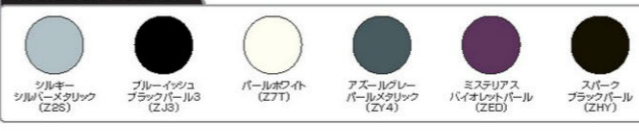

COLOR VARIATION

フロントスパッツを装着すると、積石などの段差によって路面と干渉する場合があります。また、車両に装着されている牽引フックは、牽引する際フロントバンパーに干渉する為使用できなくなります。