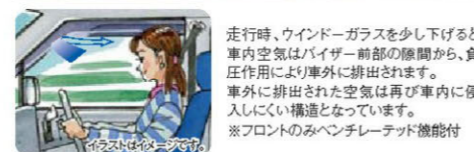

バイザー

走行時、ウィンドーガラスを少し下げると車内空気はバイザー前部の隙間から、負圧作用により車外に排出されます。車外に排出された空気は再び車内に侵入しにくい構造となっています。
※フロントのみベンチレーテッド機能付

126 ベンチレーテッドバイザー
[FA] [FX] [FC] [FX-S] [FT-S] [RR-S]
[STINGRAY X] [STINGRAY T] [STINGRAY DI]
99000-99064-PAN
アクリル スモークブルー 1台分(4枚)セット
17,798円【消費税抜き16,950円
(本体価格15,000円+参考取付費1,950円)】