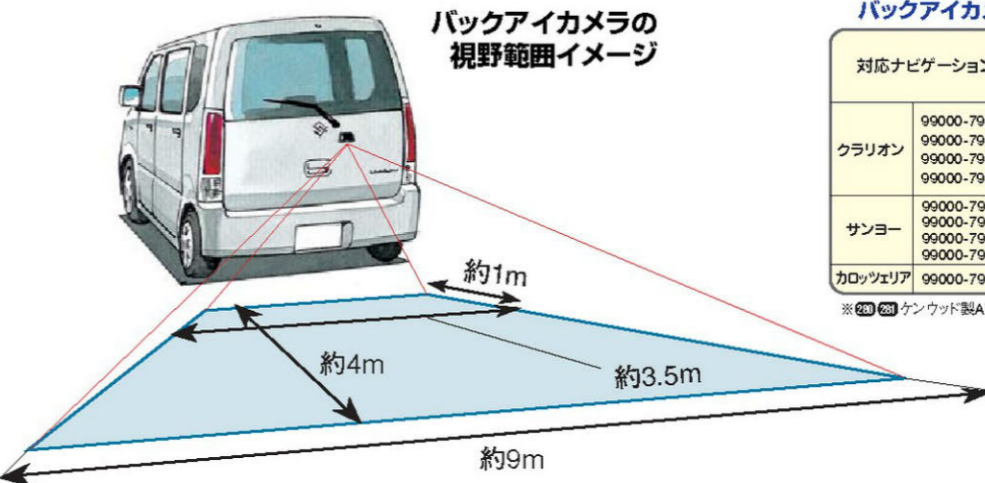

注1: 対応メディアは、DVD-RWのみです。
注2: HDDへの録音は、USBメモリーデバイスを利用した場合のみ有効です。(CD/DVDメディアから直接の録音はできません。)
をご利用になるには、別売りの周辺機器が必要となります。

2011年 アナログテレビ放送 このマークは、アナログテレビ受信機能のみが搭載されている車載機器に表示しています。地上アナログテレビ放送は2011年7月24日までに終了するこの間の方針として決定されているため、地上アナログテレビ放送終了後は、テレビ放送の視聴ができなくなります。引き続き、テレビ放送を視聴するには、「地上デジタルテレビ放送対応」のテレビ受信機(チューナー)が別途必要になります。

システムアップメニュー ナビプラス1でもっと楽しめる!

- **P35** よりリアルな渋滞情報を知りたい!
  VICSビーコンレシーバー +26,933円
- **P35** 地上デジタルテレビ放送が見たい!
  地上デジタルテレビチューナー(12セグ受信対応)(ワンセグ) +78,540円
- **P35** iPodを接続したい!
  iPod接続ケーブル +12,548円

システムアップメニュー ナビプラス1でもっと楽しめる!

- **P35** よりリアルな渋滞情報を知りたい!
  VICSビーコンレシーバー +26,933円
- **P35** 地上デジタルテレビ放送が見たい!
  地上デジタルテレビチューナー(12セグ受信対応)(ワンセグ) +78,540円
- **P35** 地上デジタルテレビ放送が見たい!
  ワンセグ地上デジタルテレビチューナー(ワンセグ) +47,565円
- **P35** 地上デジタルテレビ放送が見たい!
  ワンセグ地上デジタルテレビチューナー(ワンセグ) +50,190円
- **P35** iPodを接続したい!
  iPod接続ケーブル +12,548円

システムアップメニュー ナビプラス1でもっと楽しめる!

- **P35** よりリアルな渋滞情報を知りたい!
  VICSビーコンレシーバー +21,683円
- **P35** 地上デジタルテレビ放送が見たい!
  地上デジタルテレビチューナー(12セグ受信対応)(ワンセグ) +78,540円
- **P35** iPodを接続したい!
  iPod接続ケーブル +6,773円
- **P32** セレクトビューバックカメラを利用したい!
  セレクトビューバックカメラ(ワンセグ) +51,870円
- **P36** 携帯電話をつなげて機能を追加したい!
  ナビゲーション/携帯電話接続ケーブル +5,250円

Driving Support

バックカメラでラクラク後方確認。ETCでラクラク料金所ゲート通過。

Back Eye Camera 適合ナビゲーションシステムの画面を利用して後方の確認ができます。

バックカメラシステム対応ナビゲーション

対応ナビゲーション	セレクトビューバックカメラを利用したい!	バックカメラを利用したい!
クラリオン 99000-79S87 99000-79S88 99000-79S89 99000-79S90	283 + 285 + 286 +53,235円	284 + 285 + 286 +34,755円
サンヨー 99000-79T20 99000-79T08 99000-79T09 99000-79T10	283 + 285 +51,870円	284 + 285 +33,390円
カロッツェリア 99000-79T34		

※283 285 ケンウッド製AV一体型HDDナビゲーションには接続できません。

1. ●上記対応表のナビゲーションと合わせてご使用ください。
   - ●上記対応表のナビゲーションと合わせてご使用ください。
2. **283 セレクトビューバックカメラ**
   [FA] [FX] [FC] [FX-S] [FT-S] [RR-S]
   [STINGRAY X] [STINGRAY T] [STINGRAY DI]
   99000-99053-S50 俯瞰(ふかん)機能付き
   50,505円【消費税抜き48,100円(本体価格39,000円+参考取付費9,100円)】
3. **284 バックカメラ**
   [FA] [FX] [FC] [FX-S] [FT-S] [RR-S]
   [STINGRAY X] [STINGRAY T] [STINGRAY DI]
   99000-99020-B18
   32,025円【消費税抜き30,500円(本体価格21,400円+参考取付費9,100円)】
4. **285 バックカメラ用カバー (セレクトビューバックカメラ用)**
   [FA] [FX] [FC] [FX-S] [FT-S] [RR-S]
   [STINGRAY X] [STINGRAY T] [STINGRAY DI]
   99000-99076-J6U 26U スベリアホワイト
   99000-99076-J2S 22S シルキーシルバーメタリック
   99000-99076-JJ3 ZJ3 ブルーイッシュブラックパール3
   99000-99076-J7T Z7T パールホワイト
   99000-99076-JY4 ZY4 アズールグレーパールメタリック
   99000-99076-JED ZED ミステリアスバイオレットパール
   99000-99076-JHY ZHY スパークブラックパール
   99000-99076-JGW ZGW アンティークローズメタリック
   99000-99076-JGK ZGK ジュエルパープルパールメタリック
   各**1,365円**(消費税抜き1,300円)
   ※283 セレクトビューバックカメラ取付時に必要です。
5. **286 バックカメラケーブル**
   [FA] [FX] [FC] [FX-S] [FT-S] [RR-S]
   [STINGRAY X] [STINGRAY T] [STINGRAY DI]
   99000-99020-B05
   1,365円(消費税抜き1,300円)
   ※283 284 285 クラリオン製AV一体型HDDナビゲーションにセレクトビューバックカメラまたは283 バックカメラを接続する場合に必要です。

バックカメラは運転の補助としてご使用ください。バックカメラが映し出す範囲には限界があります。セレクトビューバックカメラの画面上に表示される車幅・距離目安は、実際の車幅間隔・距離間隔と異なる場合があります(目安は直線となります)。夜間や暗い場所など、使用状況により画質が低下する場合があります。周囲の安全を直接目視で確認しながら運転してください。使用状況により、太陽光線や照明などの直接光、反射光がカメラの視野範囲内に映ると、モニター映像に白い縦線が入り映像が見にくくなる場合があります。

ETC いろいろいっぱい。今、ETCのご利用がとってもオトク!