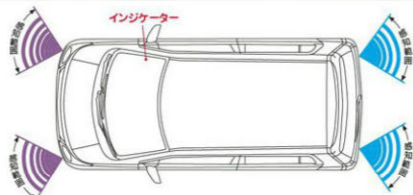

▼フロント用

221 コーナーセンサー

- FX (L25) STINGRAY X / STINGRAY T
  99000-99095-D04 フロント用 2センサー
  38,273円 [消費税抜き36,450円]
  (本体価格28,000円+参考取付費8,450円)

※30 フロントバンパー、222 コーナーセンサー、223 コーナーセンサー、
※21 コーナーセンサー、224 コーナーセンサー、字光式ナンバープレートと同時装着はできません。
※FX/FXリミテッド/ステイングレーXアイトリングストップには装着できません。

▼リア用

222 コーナーセンサー

- FX (L25) STINGRAY X / STINGRAY T
  99000-99095-D03 リア用 2センサー
  38,273円 [消費税抜き36,450円]
  (本体価格28,000円+参考取付費8,450円)

※21 コーナーセンサー、223 コーナーセンサー、字光式ナンバープレートと同時装着はできません。

▼コーナーセンサー(フロント+リア)+インジケータ

224 コーナーセンサー

- FX (L25) STINGRAY X / STINGRAY T
  99000-99095-D06 フロント2センサー+リア2センサー インジケータ付
  60,900円 [消費税抜き58,000円 (本体価格45,000円+参考取付費13,000円)]

※30 フロントバンパー、221 コーナーセンサー、222 コーナーセンサー、字光式ナンバープレートと同時装着はできません。
※FX/FXリミテッド/ステイングレーXアイトリングストップには装着できません。

ドアミラーを格納できるシステム。

リクエストスイッチ及びリモコンキー(キーレスエントリーまたはキーレススタートシステムの携帯リモコン)による施錠に合わせてドアミラーを格納するシステムです。ドアミラーが格納することで、施錠の状態を車外からひと目で確認することができます。また、狭い駐車場でミラー損傷を防止したり、イタズラ防止などにも役立ちます。ドアミラーは、キー本体でエンジンを始動させたり、イグニッションキーをONの状態にすることで通常の位置に戻ります。

224 リモート格納ミラー

- FX (L25) STINGRAY X / STINGRAY T
  99000-990P4-581
  24,570円 [消費税抜き23,400円]
  (本体価格18,200円+参考取付費5,200円)

※22 ワイヤレスエンジンスターター、225 オートドアロックシステム、
※21 リモート格納ミラー&オートドアロックシステムと同時装着はできません。
※取り付けはスズキサービス工場にご依頼ください。

リモート格納ミラーとオートドアロックシステムを組み合わせるとお得なセット品です。

225 リモート格納ミラー&オートドアロックシステム

- FX (L25) STINGRAY X / STINGRAY T
  99000-990P4-881
  45,728円 [消費税抜き43,550円]
  (本体価格37,700円+参考取付費5,850円)

※22 ワイヤレスエンジンスターター、224 リモート格納ミラー、
※25 オートドアロックシステムと同時装着はできません。
※FX/FXリミテッド/ステイングレーXアイトリングストップには装着できません。
※取り付けはスズキサービス工場にご依頼ください。