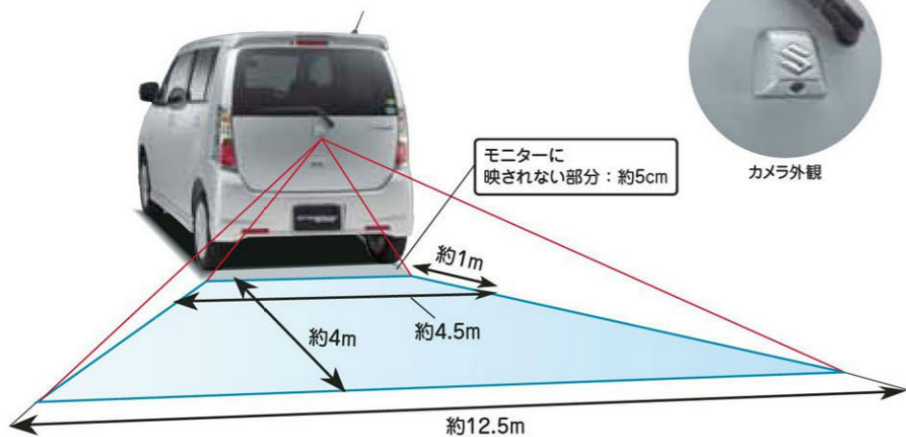

BACK EYE CAMERA 後退時の安全確認補助アイテム。

バックアイカメラの視野範囲イメージ

●上記対応表のナビゲーションと組合わせてご使用ください。

290 セレクトビューバックアイカメラ

99000-99053-SA1 俯瞰(ふかん)機能付

50,505円【消費税抜き48,100円】

(本体価格39,000円+参考取付費9,100円)

※セレクトビューバックアイカメラは、画像の補正処理を行なうため映像がやや粗く見える場合があります。
※セレクトビューバックアイカメラ(本体)には、ガイドライン表示機能があります。
※セレクトビューバックアイカメラを装着する場合は、ナビ側のガイドライン表示機能をOFFにしてください。

セレクトビューバックアイカメラ画像

●上記対応表のナビゲーションと組合わせてご使用ください。

291 バックアイカメラ

99000-99053-K50 標準タイプ

32,445円【消費税抜き30,900円】

(本体価格21,800円+参考取付費9,100円)

※バックアイカメラ(本体)には、ガイドライン表示機能はありません。ただし、ガイドライン表示機能のあるナビゲーションと組み合わせて使用した場合は、ナビ側でガイドラインを表示させることができます。(P26 ナビゲーション主要機能一覧表参照)

バックアイカメラ画像

バックアイカメラはドライバーの注意義務を軽減するものではありません。運転の補助としてご使用ください。バックアイカメラが映し出す範囲には限界があります。セレクトビューバックアイカメラの画面上に表示される車幅・距離目安は、実際の車幅間隔・距離間隔と異なる場合があります(目安は直線となります)。夜間や暗い場所など、使用状況により画質が低下する場合があります。周囲の安全を直接目視で確認しながら運転してください。使用状況により、太陽光線や照明などの直接光、反射光がカメラの視野範囲内に映ると、モニター映像に白い縦線が入り映像が見にくくなる場合があります。

SPEAKER スピーカーをかえて音にもこだわる。

●フロントまたはリヤに取り付けが可能です。 ●フロントとリヤに装着する場合は2セット必要となります。

Clarion

300 フロントスピーカー(リヤスピーカー)
99000-79W25 左右2個セット 取付ブラケット同梱
各 **14,385円**【消費税抜き13,700円】
(本体価格9,800円+参考取付費3,900円)
※取付ブラケットが同梱されているため、別途スピーカーブラケットをお買い求めいただく必要はございません。

KENWOOD

302 フロントスピーカー(リヤスピーカー)
99000-79X28 左右2個セット
各 **16,695円**【消費税抜き15,900円】
(本体価格12,000円+参考取付費3,900円)
※スピーカーを装着する場合はスピーカーブラケットが必要です。
※ケンウッド製ヘッドユニットと組み合わせてご使用ください。

carrozzeria

303 フロントスピーカー(リヤスピーカー)
99000-79Y17 左右2個セット
各 **11,445円**【消費税抜き10,900円】
(本体価格7,000円+参考取付費3,900円)
※スピーカーを装着する場合はスピーカーブラケットが必要です。
※フロントスピーカーはツイーター付車には取り付けできません。

301 ツイーター
99000-79W32 左右2個セット
各 **6,983円**【消費税抜き6,650円】
(本体価格6,000円+参考取付費650円)

304 センタースピーカーセット
STINGRAY X / STINGRAY T
39102-70K00 センタースピーカー
2,310円 (消費税抜き2,200円)
99000-99020-B1A ハーネスキット
4,988円【消費税抜き4,750円(本体価格2,800円+参考取付費1,950円)】

合計 **7,298円** (消費税込み)
※パイオニア製ナビゲーションユニット及びオーディオユニットと同時装着はできません。

スピーカー機能アイコンの説明	対応している場合の表記	対応していない場合の表記
最大入力	150W IN	150W IN
スピーカー方式	2WAY	2WAY
スピーカーサイズ	16cm	16cm
スピーカー方式	7.5cm	7.5cm
スピーカーサイズ	5.5cm	5.5cm

オプションのスピーカーを装着する場合は、ナビゲーションユニットに必要です。(99000-79W25は除く)
スピーカーブラケット
99000-99076-N50 2個セット
3,150円 (消費税抜き3,000円)

バックアイカメラシステム対応ナビゲーション

対応ナビゲーション	セレクトビューバックアイカメラ	バックアイカメラ
クラリオン 99000-79X97 99000-79X98 99000-79X99	290 + 291 + 293 +53,865円	291 + 292 + 293 +35,805円
サンヨー 99000-79Y01 99000-79Y02 99000-79Y03	290 + 292 +52,500円	291 + 292 +34,440円
ケンウッド 99000-79Y11 99000-79Y12	290 + 292 +52,500円	291 + 292 +34,440円
カロツヅエリア 99000-79X82 99000-79Y30	290 + 292 + 294 +54,600円	291 + 292 + 294 +36,540円
富士通デン 99000-79X86	290 + 292 +52,500円	291 + 292 +34,440円

バックアイカメラシステム対応オーディオ

対応オーディオ	セレクトビューバックアイカメラ	バックアイカメラ
クラリオン 99000-79W78	290 + 291 + 293 +53,865円	291 + 292 + 293 +35,805円

292 バックアイカメラ用カバー