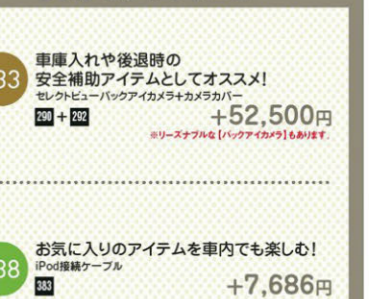

※画面はハメコミ合成です。

2DIN AV一体型メモリータイプナビゲーション
2DINサイズ
ワンセグ地上デジタルテレビチューナー内蔵
7インチモニター
DVDレスモデル

プランA (盗難抑止アイテムセット) [99000-79Y03+99000-990Y7-NB1] **103,320円** [消費税抜き98,400円]
(本体価格85,000円+参考取付費10,400円+盗難抑止アイテム3,000円)