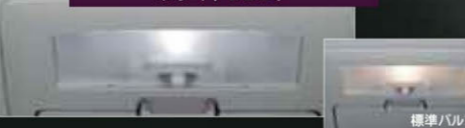

87 ルームランプバルブ

FX **STINGRAY X** **STINGRAY T**
99000-99069-B09 ホワイトLED
3,203円【消費税抜き3,050円 (本体価格2,400円+参考取付費650円)】

車室内がより明るくなります。

ホワイトLED。