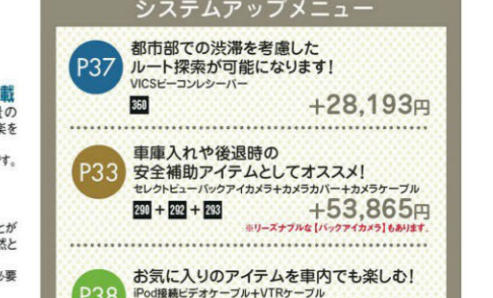

システムアップメニュー

システムアップメニュー
P33 車庫入れや後退時の安全補助アイテムとしてオススメ! +52,500円
P38 お気に入りのアイテムを車内でも楽しめ! +5,723円
P34 ナビ画面に高速道路の利用料金や履歴表示が可能になります! +28,350円
P37 あなたの心強い目撃者! +69,615円

操作性抜群!これ1台でテレビや映画も楽しめ、iPod・USBメモリーも簡単接続 お買い得感いっぱいのおすすめモデル