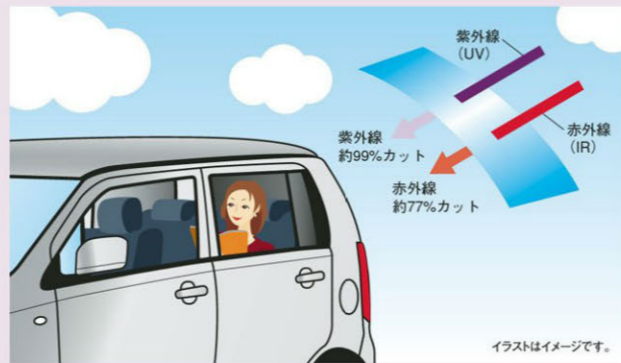

PRACTICABLE ITEMS 実用性アイテム

▼小物のスベリ止めに。

200 インパネトレーマット

FX 99000-99032-B03 ワゴンR ロ口入り
2,415円 (消費税抜き2,300円)

▼乗降時のキズつき軽減とスタイルアップを兼ね備えたアイテム。

201 サイドシルスカップ

FX 99000-990G9-956 ステンレス 1台分(4枚)セット
20,213円【消費税抜き19,250円(本体価格16,000円+参考取付費3,250円)】

202 アッシュトレイ

FX 89810-58J00-5PK
2,573円 (消費税抜き2,450円)
※取り付けの際は、別途 204 アッシュトレイガーニッシュが必要となります。

203 カードケース

FX 73890-72J00-5PK
2,625円 (消費税抜き2,500円)
※取り付けの際は、別途 204 アッシュトレイガーニッシュが必要となります。

205 シガーライター

FX 99000-99022-104
3,308円 (消費税抜き3,150円)
(本体価格1,200円+参考取付費1,950円)
※標準装備のアクセサリーソケットを取り外して装着します。

204 アッシュトレイガーニッシュ

FX 99000-99056-00A
5,303円 (消費税抜き5,050円(本体価格1,800円+参考取付費3,250円))
※アッシュトレイまたは 203 カードケースを取り付ける際に必要です。

REFRESHING ACCESSORIES 車内をより快適に。

207 UV+IRカットフィルムセット

FX 99000-990E3-01W
リヤサイド+バックドアのセット クリアタイプ
32,655円【消費税抜き31,100円(本体価格22,000円+参考取付費9,100円)】

- ●ガラスの飛散を防止します。
  万一ガラスが割れた場合でも破片が飛び散りにくく、安全です。
- ●ジリジリ感を緩和! ●日焼けしにくい!
  直射日光による夏場のジリジリ感を防ぐ効果があります。また、断熱効果があるため、エアコンの効きがUPします。

花粉除去、脱臭、抗菌、抗アレルギー機能を備えた多機能なエアコンフィルターです。天然植物より抽出したカテキンとオリーブエキスによる優れた空気清浄機能をもつ標準装着のエアコンフィルターに、タバコ臭や排気ガス臭を脱臭する活性炭をプラス。車室内をより快適な環境に保ってくれます。

208 脱臭抗アレルギーカテキンフィルターの空気清浄イメージ

FX 99000-990C5-A02
4,200円 (消費税抜き4,000円)
※標準装備のエアコンフィルターを取り外して装着します。

脱臭抗アレルギーカテキンフィルターの空気清浄イメージ

フィルターのタイプとその効果

タイプ	空気清浄効果						交換の目安
	花粉	ほこり粉塵	排ガス臭	タバコ臭	アルデヒド除去	抗菌	
脱臭抗アレルギーカテキンフィルター	○	○	○	○	○	○	1年または12,000km

CHILD SEAT お子様の安全のために。

ISOFIX テザータイプ

●ISOFIX ベースシート
乳児～4歳位まで継続してご使用いただけます。

●ご使用の目安

チャイルドシート装着例 ※写真は当該車両とは異なります。

209 チャイルドシート

- ①本体 99000-99018-C12 43,050円 (消費税抜き41,000円)
- ②ベースシート 99000-99018-C11 16,275円 (消費税抜き15,500円)
- ③ISOFIXアンカー付リヤシート 40,163円【消費税抜き38,250円(本体価格35,000円+参考取付費3,250円)】

セット合計 99,488円 (消費税込み)
※シートベルトでの固定の場合は、①本体のみの購入になります。

チャイルドシート適用表