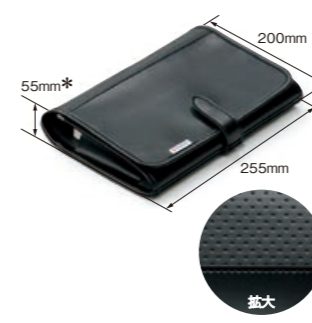

265. 革調オーナーズケース
E9GU (99000-99037-ABL) ブラック **4,950円**
サイズ:縦255mm×横200mm
厚さ55mm (*取扱説明書などの収納時)