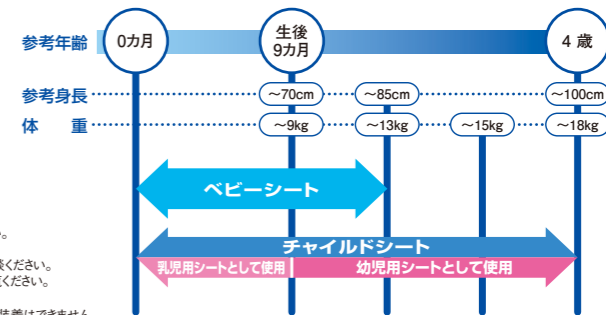

DRIVING SUPPORT

安心・安全な運転をサポートします。

前方の障害物を電子ブザーでお知らせ。

149. フロントパーキングセンサー

FA	FX	FZ	X	T
①+②+③	①配線キット	DA94 (9921N-63R01)	24,200円	
	②センサーキット (2個セット)	DA95 (9921P-59S00-Y07) ブラック DA96 (9921P-59S00-Y06) ホワイト DA97 (9921P-59S00-Y09) シルバー DA98 (9921P-59S00-Y10) ブルー	各11,000円 10,725円	

合計**45,925円**(本体価格35,200円+参考取付費10,725円)

※取り付けには配線キット、センサーキット(いずれか1色)が必要です。
※**15** コーナーポール、**153** バックブザー、字光式ナンバープレートと同時に装着はできません。

▼センサーキット (センサー部の色は汎用色設定のため、車体色とは異なります。)

障害物検出距離	電子ブザー音	光
約35cm以下	連続音(ビー)	連続点灯
約35cm~45cm	速い断続音(ピッピッピ)	速い断続点滅
約45cm~60cm	遅い断続音(ピッ ピッ ピッ)	遅い断続点滅
非検出(約60cm以上)	無	無

●フロントパーキングセンサーは運転の補助として障害物の接近をブザー音で知らせるもので、ドライバーの注意義務を軽減するものではありません。●全ての障害物に対して作動するわけではありません。●周囲の安全を直接ミラーや目視で確認しながら運転してください。●車両中央部分はセンサーが感知できません。また、細いポールなどには反応しない場合があります。

乗車前に室内を快適に。

リモコン操作でエンジンを始動できます。冬季の暖機運転はもちろん、事前にエアコンスイッチを入れておけば、事前冷房・暖房が可能な便利なエンジンスターターです。

150. ワイヤレスエンジンスターター(CVT車用)

①本体キット FA(CVT車) FX FZ X T D9DH(99000-990M0-S07)	49,500円
②配線キット FA(CVT車) FX(ススキ セーフティサポート非装着車) DABJ(99212-56T00) プッシュスタートシステム無車用 FX(ススキ セーフティサポート装着車) FZ X T DABH(99212-56T10) プッシュスタートシステム付車用	各16,500円
③フードラッチ FA(CVT車) D9QL(82110-64P10) スイッチ付	3,410円
④参考取付費	8,580円

FA(CVT車)	FX FZ X T
①+②+③+④	合計77,990円 ①+②+④ 合計74,580円

※**17** ACパワープラグ、**18** リモコン格納ミラー、**19** オートドアロックシステムと同時に装着はできません。※取り付けには本体キット、配線キットが必要です。※本製品による暖機中はキーレスエントリーの作動距離が短くなる場合や作動しなくなる場合があります。故障ではありません。そのような場合は、本製品送信機によりエンジンを停止させてからご使用ください。※本製品は補給部品の取り扱い、修理ができませんので取り扱いには十分ご注意ください。※取り付けはスズキサービス工場にご依頼ください。SUZUKI SDT-II(車両診断機)、セキュリティデバイスによるセッティング作業が必要です。