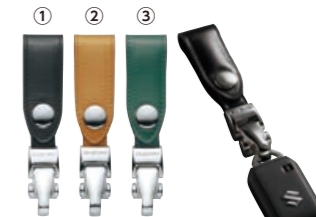

OUTDOOR ITEMS

アウトドアに役立つ便利アイテム。

カーテンを閉じた状態

80.カーテン&タープキット

FA FX FZ X T
AB4H (99243-63R00)
31,350円

※装着時は、エンジンを必ず停止してください。
※遮光生地ではありません。

写真：HYBRID FX アクセサリー装着車 ベージュ内装
ボディカラー：シフォンアイボリーメタリック (XVG)

81.フロントプライバシーシェード(メッシュ付)

FA FX FZ X T
BACE (9914D-63R00) 遮光生地仕様
フロントガラス+フロント左右セット
24,200円

※装着した状態での走行はできません。走行時は必ず取り外してください。
※UV+IRカットフィルムセット、ドライブレコーダーと同時装着はできません。

82.リアプライバシーシェード(メッシュ付)

FA FX FZ X T
BACQ (9914D-63R10) 遮光生地仕様
バックドア+リアクォーターガラス+リア左右セット
27,500円

※装着した状態での走行はできません。走行時は必ず取り外してください。
※UV+IRカットフィルムセット、ドライブレコーダー(前後方録画タイプ)、ドライブレコーダー(後方録画用)と同時装着はできません。

83.ベッドクッション

FA(CVT車) FX FZ X T
B9YB (99000-99071-T04)
35,200円/1セット

※運転席、助手席両側に装着の場合は2セット必要です。
※安全のためエンジンをかけたまま車中泊を行わないでください。
※装着した状態での走行はできません。走行中は必ず取り外してください。
※スペアタイヤ固定キット、スペアタイヤセットと同時装着はできません。

84.ラゲッジボックス

FA FX FZ X T
BAE1 (9915D-63R00) 保冷バッグ付
サイズ:横900mm×縦250mm×奥行300mm(本体)
横280mm×縦320mm×奥行280mm(保冷バッグ)

7,040円
使用しない時は折り畳めます。

85.防水シートカバー

FA FX FZ X T

BAD2 (99147-63R00)
フロントベンチシート 運転席用
12,650円

※①ティッシュボックスホルダー、②サポートハンドルと同時装着はできません。

BAD3 (99147-63R10)
フロントベンチシート 助手席用
フロントセパレートシート 運転席用・助手席用
11,880円

※②サポートハンドル、③クッションボックスと同時装着はできません。

86.リヤシートエプロン

FA FX FZ X T

BAD6 (99184-63R00)

材質:ポリエステル100% 左右セット
13,200円

※④ベビーシート、⑤⑥⑦チャイルドシート、⑧ジュニアシート、⑨シートクリーンカバーと同時装着はできません。

87.ワンタッチ携帯リモコンホルダー

FX(スズキ セーフティサポート装着車) FZ X T

①E9CP (99000-990X6-A16) ブラック
②E9CQ (99000-990X6-A17) ブラウン
③E9CR (99000-990X6-A18) ダークグリーン

素材:金属、皮革
各1,870円

※キーストレススタートシステムの携帯リモコン専用キーホルダーです。
※HYBRID FX(スズキ セーフティサポート非装着車)には装着できません。

88.携帯リモコンカバー

FX(スズキ セーフティサポート装着車) FZ X T

各3,520円

※HYBRID FX(スズキ セーフティサポート非装着車)には装着できません。

SUZUKI SPORT

SPORTS ACCESSORY

89.アルミメダルセット

FA(SMT車)

①BATM (99144-63R20) MT車用

15,290円(本体価格11,000円+参考取付費4,290円)