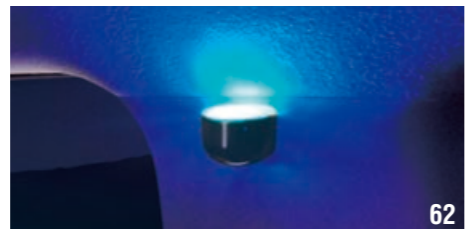

フロント

リヤ

61

62

64

65

運転席及び助手席の足を照らすイルミネーションです。スイッチ操作で色を替えることができ、ドアを開けた時は白色に点灯します。色は、黄→橙→赤→紫→青→水色→黄緑→緑→オートモード(白→オートモード)の順で切替えられます。イグニッションに連動し点灯します。