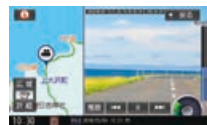

ドライブレコーダーナビ再生対応

対応ナビゲーションと接続することで、記録した映像をナビゲーションで再生することができます。

運動タイプ
映像の再生操作、各種設定もナビゲーションの画面で行えます。