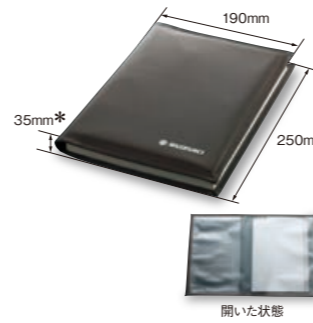

264. オーナーズケース
E9KC (99000-99037-S3A) **1,760円**
仕様:ナイロンツイル/PVCコーティング・防水生地使用 カーキ
サイズ:縦250mm×横190mm×厚さ35mm
(*取扱説明書などの収納時)