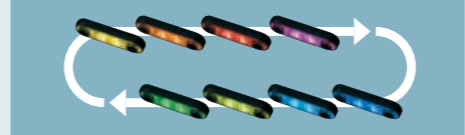

フロント

リヤ

61

62

64

65

運転席及び助手席の足を照らすイルミネーションです。スイッチ操作で色を替えることができ、ドアを開けた時は白色に点灯します。色は、黄→橙→赤→紫→青→水色→黄緑→緑→オートモード(白→オートモード)の順で切替えられます。イグニッションに連動し点灯します。