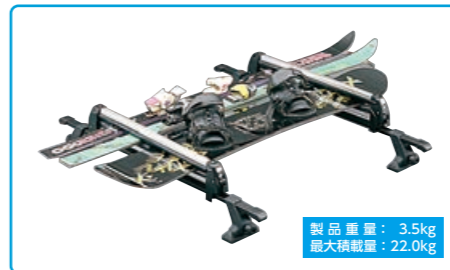

**138. ベースキャリア**

[FA] [FX] [FZ] [X] [T]  
 AB63(78901-63R00)  
 サイズ:長さ700mm×幅1,194mm×高さ130mm  
**28,160円**

(本体価格25,300円+参考取付費2,860円)  
 ※ベースキャリアと各種アタッチメントを組み合わせてご使用ください。  
 ※装着時はルーフから約109mm高くなります。  
 ※長さ700mmは取付時のバー前後の距離です。

最大積載量  
**30kg**  
 ベースキャリア・  
 アタッチメントの  
 製品重量を含む

製品重量：8.2kg  
 最大積載量：17.3kg

**139. ルーフラックアタッチメント**

[FA] [FX] [FZ] [X] [T]  
 AAHQ(99000-9900R-A28) アルミ  
 サイズ:長さ1,052mm×幅750mm×高さ100mm  
**41,690円** (本体価格37,400円+参考取付費4,290円)  
 ※ [13] ベースキャリアと組み合わせてご使用ください。