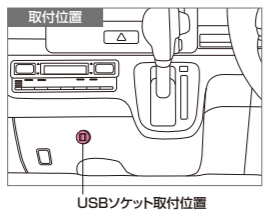

※1 標準装備のガーニッシュを使用します。 ※2 ナビ本体に含まれています。 ※3 オーディオと同様の200mmアタッチメントを使用します。 ※4 全方位モニター用カメラパッケージ装着車に標準装備されています。 ※5 ナビゲーションロックボルトセットなどもご購入いただけます。

iPodやUSBメモリーをナビに簡単接続!

対応ナビセット・オーディオ	対応ナビセット・オーディオ
パナソニック	⑩ CA9E ⑪ CA9F ⑫ CA9J ⑬ CA9K
ケンウッド	⑭ CA9P ⑮ CA9Q/CA9R
パイオニア	⑯ CA38