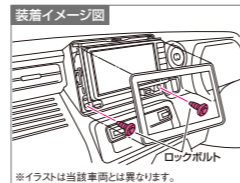

大切なナビやオーディオを盗難から守る、盗難抑止のオススメアイテム!

カーナビやオーディオの取付用ビスをロックボルトに交換するだけで、専用キー以外での取り外しを困難にします。

259. ナビゲーションロックボルトセット

C9DA (99000-990Y7-NB1) ロックボルト2本、専用ロックキー1個のセット **4,730円** (本体価格3,300円+参考取付費1,430円)
※ビス頂部の花柄のパターンは無数にあり、専用キー以外で緩めることが難しい仕様になっています。専用キーは大切に保管してください。
※各ナビセットには含まれています。