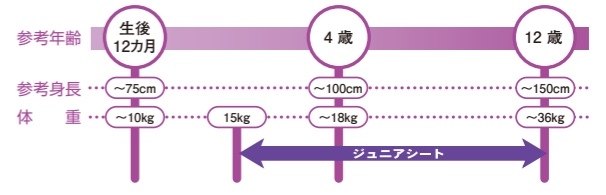

ベビーシート   チャイルドシート   ISOFIXベースシート

※写真はISOFIXベースシート付です。
※本製品はシートベルトでの固定も可能です。
※ISOFIX方式で装着する場合は、別途ベースシートE9AA(99000-99018-C13)が必要です。

注1: 心を必ず助手席にチャイルドシートを装着する場合は、必ずシートを最後まで下げた位置での取り付けをお願いします。また、その場合は、シートベルトでの固定となり、ISOFIX方式での装着はできません。
注2: チャイルドシートをベビーシートとして使用する場合は、後向きでの装着となります。この場合は、シートベルトでの固定となり、ISOFIX方式での装着はできません。

3歳から12歳くらいのお子様最適。車のシートベルトを、お子様のからだに無理なくフィットさせます。

●ご使用の目安

おすすめアイテム 大切な人のために。快適な車内空間を演出します。