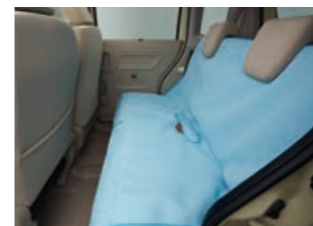

**260. シートクリーンカバー**  
 E9FP (99000-99034-T82) 防水タイプ(材質:表皮ポリエステル、内部:ウレタン) **17,600円**  
 着脱も簡単な後席全面を覆うシートカバー。  
 ※⑪シートバックポケット、⑫リヤシートエプロン、⑬ベビーシート、⑭⑮チャイルドシート、⑯ジュニアシート、⑰キックガード、⑱サポートハンドルと同時装着はできません。  
 ※写真は当該車両とは異なります。