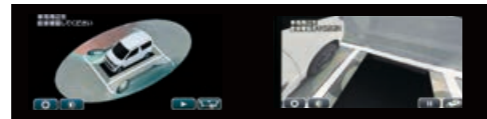

クルマの周囲が立体で見える3Dビュー

室外視点   室内視点