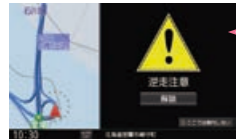

高速道路逆走検知・注意喚起機能

逆走検知機能

ボーン
逆走のおそれがあります。進行方向にご注意ください。

高速道路の入口、SA・PAの本線合流部などでの逆走を検知し、画面表示と音声で警告します。