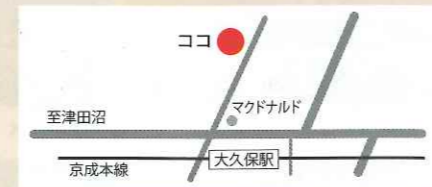

FAN'S 33号 スペシャルプレゼント!!

合計21名様にプレゼント!!

アットアロマ
ドライブタイム

アクセサリーソケットに差し込むだけのアロマディフューザー!

10名様
※香りは選べません。

車載用
空気清浄器

プラスマクラスターで車内を強力に脱臭&除菌!!

5名様

名取ふとん店様の今治のタオルケット

3名様

※実際のデザインとは異なります。

塩そば幸山様の食事券1000円分

3名様

好評につき再プレゼント!!

1. FAN'S 32号プレゼント当選者
2. ●エマージェンシーキット
     柏市 岡山様
     習志野市 山取様
     市原市 小柴様
     千葉市 柴崎様
     野田市 大川様
     四街道市 岡田様
     柏市 齋田様
     千葉市 長谷川様
     千葉市 佐藤様
   - ●オーナースケース
     植木様
     伊藤様
     山崎様
     小三様
     大木様
     榑木様
     森崎様
     瀧木様
     千原様

ご当選おめでとうございます

FAN'S 32号プレゼント当選者
多数のご応募ありがとうございました。

また当たっちゃったの? 悪いわね~ 綺麗なオーナースケース ありがとう! (藤様)

かわいいです! 嬉しいです! (山崎様)

金子さんが当たる確率高めですよ~って言うので 試しに応募しましたが、本当に当たったんですね ありがとう! (作原様)

万が一の為に、常備します! (谷上様)

ありがとうございます。 (長谷川様)

最近不連続だったので、気持ちが悪かったです!! 大切にしたいと思います。 (伊藤様)

ありがとうございます。 (大木様)

まさか当たるとは思っていませんでした! 可愛くて楽しく使えます!! メインの車はハスラーの他にもあるが、小回りが効いて運転もしやすいのでお休みの時はハスラーで買い物やお出かけに行っています。 (榑木様)

まさか当たるとは思っていませんでした! 購入しないといけないものなので、当選して嬉しいです! 最近は異常気象が多いので、もしもの時に安心ですね! これからも宜しくお願いします。 (鶴見様)

ありがとうございます。 (小瀧様)

当たると思っていなかったので、びっくりしました。 ありがとうございます。 大切にします。 (小瀧様)

食べに行くのが、すごく楽しみです。 (大川様)

ハッピーです。 嬉しいです。 (三浦様)

ありがとうございます。 (平田様)

ひとりで旅をよくします♡ 自分の身は自分で守れるモットーにすーっととほしくて「やったー」って感じます。 ありがとうございます。 (平田様)

当選ありがとうございます。 孫も大好きなエブリイコンをこれから大事に乗っていきます。 (名取様)

ありがとうございます。 (伊藤様)

まさか当たると思いませんでしたので、驚きました。 習志野店の奥野さんのトークがいつもイキイキと楽しんでいます。 ありがとうございます。 (伊藤様)

ありがとうございます。 (佐藤様)

短いですが、運が良かったです。 早速行ってみます。 (佐藤様)

ナビの応募をしたものの、まさか当たるとは思っていませんでした。 早速ナビも千葉スズキで取り付けてもらいます。 これからのドライブがますます楽しみになりました。 (為我井様)

プレゼント応募方法

【応募方法】 (郵送のご応募)
下記応募券に必要事項をご記入頂き、官製はがきに貼ってご応募下さい。
(宛先) 〒275-0014 千葉県習志野市鷺沼3-18-15 スズキアリーナ習志野内 FAN'Sプレゼント係

【店頭のご応募】
下記応募券に必要事項をご記入頂き、店頭にてスタッフへお渡し下さい。
平成27年5月末日まで。(当日消印有効)

【応募締切】
【当選発表】
当選はご連絡を持ってかえさせていただきます(6月下旬予定)。

FAN'S 33号 プレゼント応募券

●現在お乗りのおクルマ
植木様

●おクルマのナンバー
榑木様

●ご希望のプレゼントに1つ□チェックをご記入ください。
□名取ふとん店様の今治のタオルケット 3名様
□アットアロマドライブタイム 10名様
□車載用空気清浄機 5名様
□塩そば幸山様の食事券1000円分 3名様

●お名前(フリガナ)
榑木様

●ご住所(〒)
TEL

●FAN'Sへのご意見
担当営業

この応募券を切り取って、郵送または店頭にてご応募ください。