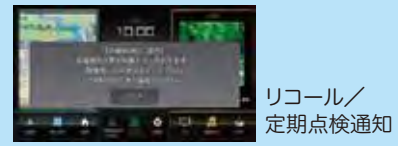

SWIFT

Start Up Days

スイフトがフルモデルチェンジしました!

スイフトがフルモデルチェンジしました!セーフティサポートに新機能が追加され、より安全性の高い車へ進化しました。今回は新しく搭載された新機能をご紹介します。

ドライバーモニタリングシステム(DMS) (※全方位モニター付ナビゲーションとセット)

ナビゲーション横に取り付けられたカメラがドライバーの顔を認識し、眼の開閉や視線、顔の向きなどの情報を読み取ります。取得した顔情報から、ドライバーの居眠り、眠気、脇見を検知すると、室内ブザー音とメーター内表示でドライバーに警告します。

ドライバーモニターカメラ
ドライバーの顔を認識するカメラ。

ドライバーモニタリングLED
ドライバーの顔を照らす照明用のLED光源。トンネル内や夜間などの低照度環境下でも顔認識を行ないます。

■眠気警告機能
眠そうです 休憩してください

■居眠り警告機能
居眠り注意

■脇見警告機能
脇見注意

大型9インチ画面で見やすいナビ。

スマートフォン連携メモリーナビゲーション
(全方位モニター付メモリーナビゲーション・スズキコネク対応通信機装着車※1)
高解像度で操作しやすい9インチHDディスプレイを搭載。TV、DVD/CDはもちろん、HDMI入力にも対応し、ドライブレコーダーとの連携やスズキコネクとの連携で、ドライブの楽しさや安心感を高めます。

見たい情報に、簡単にアクセス可能。
ホーム画面をワンタッチすれば、地図画面やオーディオ画面にはもちろん、平均燃費などの車両情報にも簡単にアクセスできます。

SUZUKI connect
つながっているから 安心・快適・便利!

スズキコネク連携
スズキコネクのサービスと連携し、ナビ画面上に各種通知を表示したり、スズキトラブルサポートへの発信操作が可能です。

おすすめアクセサリ
ワイヤレス充電器
ワイヤレス充電規格Qi(チー)に対応したスマートフォンなどを充電エリアに置くだけで簡単に充電ができます。

9インチナビ新機能

販売会社装着アクセサリの対応ドライブレコーダーと連動して、録画した映像の再生、手動録画、静止画撮影が可能です。ドライブレコーダーの各種設定もナビ画面から変更できます。
HDMI入力
HDMIケーブルで接続したスマートフォンなどの映像をナビ画面に表示できます。

*別途、販売会社装着アクセサリのHDMI接続ケーブルと市販品のHDMI変換ケーブルなどが必要です。
*スマートフォンの機種、アプリ等によってはナビに動画が表示されない場合があります。

ユーザー様とのご縁 手打うどん むげん様

千葉県柏市藤ヶ谷1196-20 電話番号/04-7128-6789
ホームページ <https://udonmugen.studio.site/>

皆様こんにちはアリーナ柏の村田です。2024年第一弾は柏市藤ヶ谷の海上自衛隊下総航空基地のすぐそばにある「手打うどん むげん様」取材させていただきました。弊社から購入いただいたスズキエブリイはお店の色々な場面で活躍しています。お店は2012年7月にオープンし昨年に10周年を迎えられました。むげん様の特徴は製麺機を使わない「完全手打ち 平打ち麺」です。添加物を一切使用せず、毎日お店でうどんを打ち、自家製無添加のつゆも毎日お店で手作りされています。またNPO法人として障がい者の方々への就労を「手打ちうどん店」の運営を通して支援されています。法人名のむげんは「仕事を通して無限の可