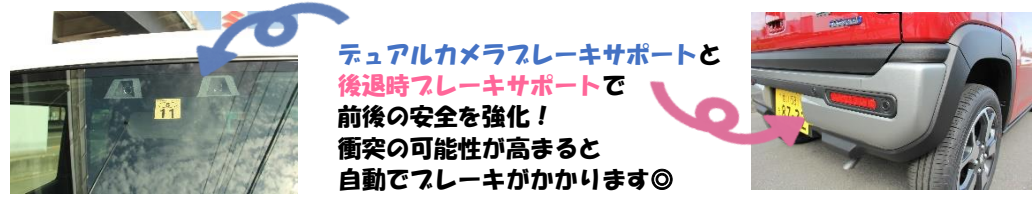

安心 納得
お得な
メリット
いっぱい!!
かえるプラン

スズキ自販香川
公式 LINE

友達登録はこちら♪

花粉症&ウイルス対策に!
クリーンエアフィルター
おすすめです!

高性能タイプ
3300円
~4400円
※車種によって
金額が異なります。

初心者の方にも最適! 女子改イチオシ軽自動車 HUSTLER JSTYLE

CHECK! どのシーンにも似合うエクステリア

特別仕様のJスタイルは、街乗りに似合うオシャレで大人なハスラー。ルーフレールを標準装備し、アウトドアでも大活躍の車に仕上げました。老若男女だれにもピッタリな1台です!

CHECK! 安心のセーフティサポート標準装備

デュアルカメラブレーキサポートと後退時ブレーキサポートで前後の安全を強化! 衝突の可能性が高まると自動でブレーキがかかります◎

CHECK! 見えない場所を映し出す全方位モニター
※メーカーオプション設定

車の前後左右に設置した4つのカメラで、車を真上から見たような映像を映し出します。シフトレバーをバックからドライブに切り替えた際に、画面も自動で変わりスムーズな駐車をサポート◎ また、見通しの悪い場所に人などが近づいてくるとお知らせする「左右確認サポート機能」も前後に装備!