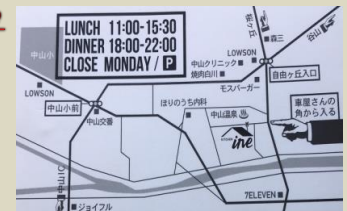

**KITCHEN ine**

鹿児島市中山町803

TEL.099 - 268 - 8671

定休日 月曜

駐車場 12台

LUNCH 11:00 ~ 15:30 (L.O.14:30)

DINNER 18:00 ~ 22:00 (L.O.21:30)

夜御前