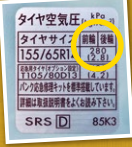

空気圧

タイヤの「空気圧」が下がっている車は、適正な空気圧で走っている車に比べて、相当「燃費」が悪くなる...とされています。
◀ 運転席側のドア付近についてるよ!

点検の目安

空気圧と
摩耗のチェックは、
「毎月実施」。

軽自動車の「タイヤ」は、普通車よりも外径が小さいため、路面との接地頻度が高く、「摩耗」スピードが早いと言われています。矢印の先にあるタイヤのミゾをさわってみて!

摩耗