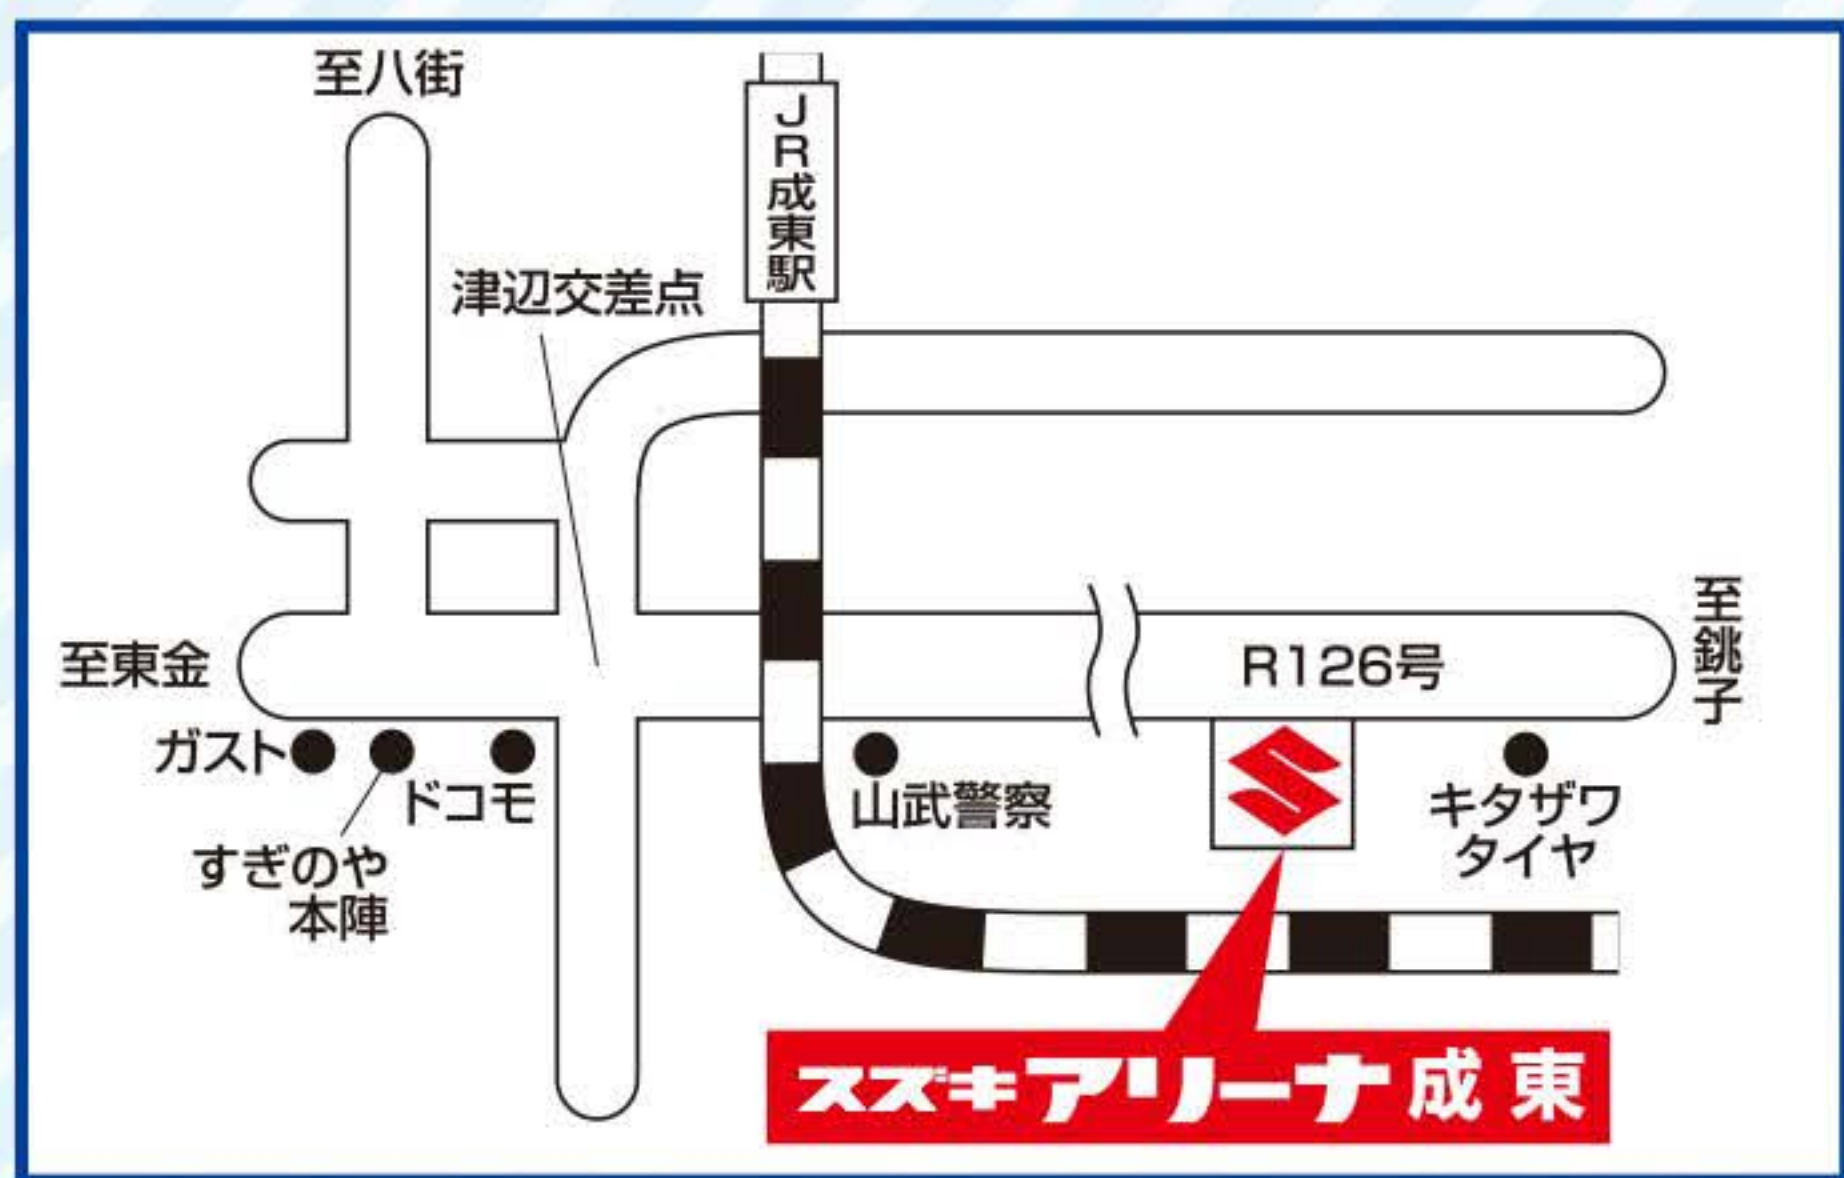

スズキアリーナ成東

〒289-1311 千葉県山武市早船 870

TEL0475-82-6521 FAX 0475-82-3279