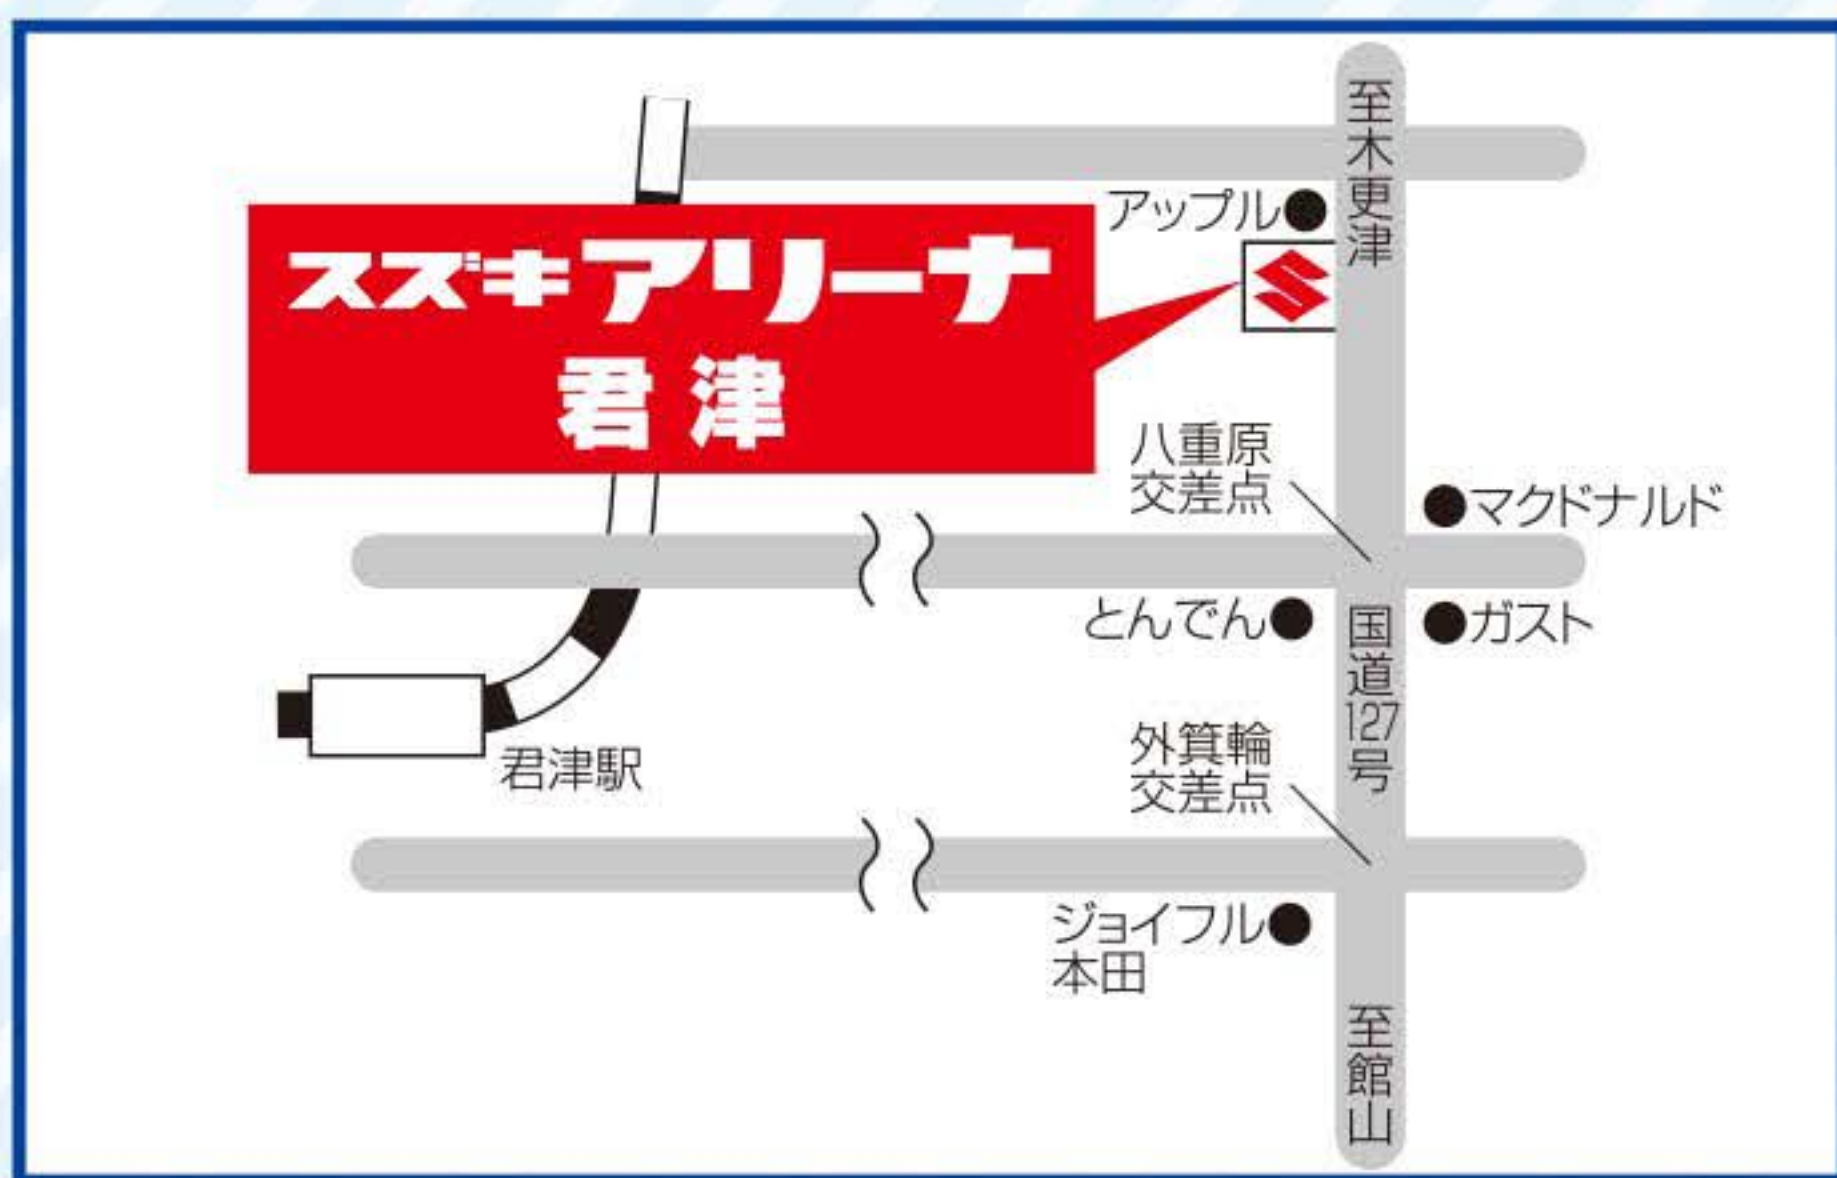

スズキアリーナ君津

〒299-1161 千葉県君津市北子安 6-18-6

TEL0439-50-1552 FAX 0439-50-1553