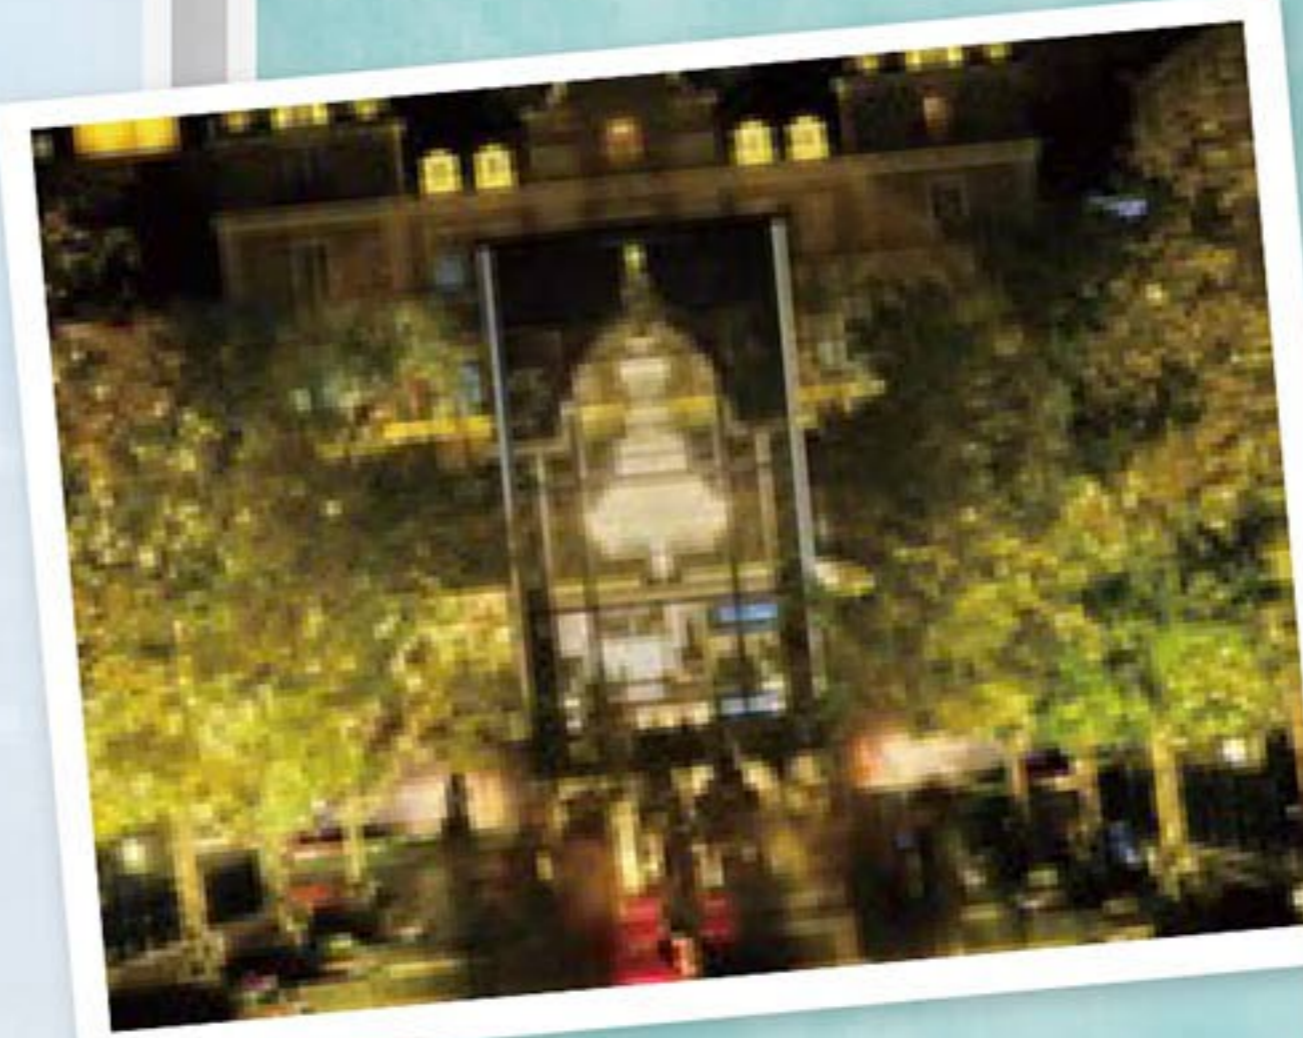

♡ 恵比寿ガーデンプレイス

ウィンターイルミネーション2019

2019年11月2日～2020年2月24日
バカラシャンデリアのライトアップは11:00～24:00
クリスマスイルミネーションは16:00～24:00
※クリスマスツリーは～12月25日
バカラシャンデリアのライトアップは～1月13日

毎年話題になるシャンデリアと
クリスマスツリーのライトアップは必見です。

♡ 東京タワーライトアップ

ランドマークライト

日没～24:00

令和の新ライトアップ

「インフィニティ・ダイヤモンドヴェール」24:00～24:05

<https://www.tokyotower.co.jp/lightup/index.php>