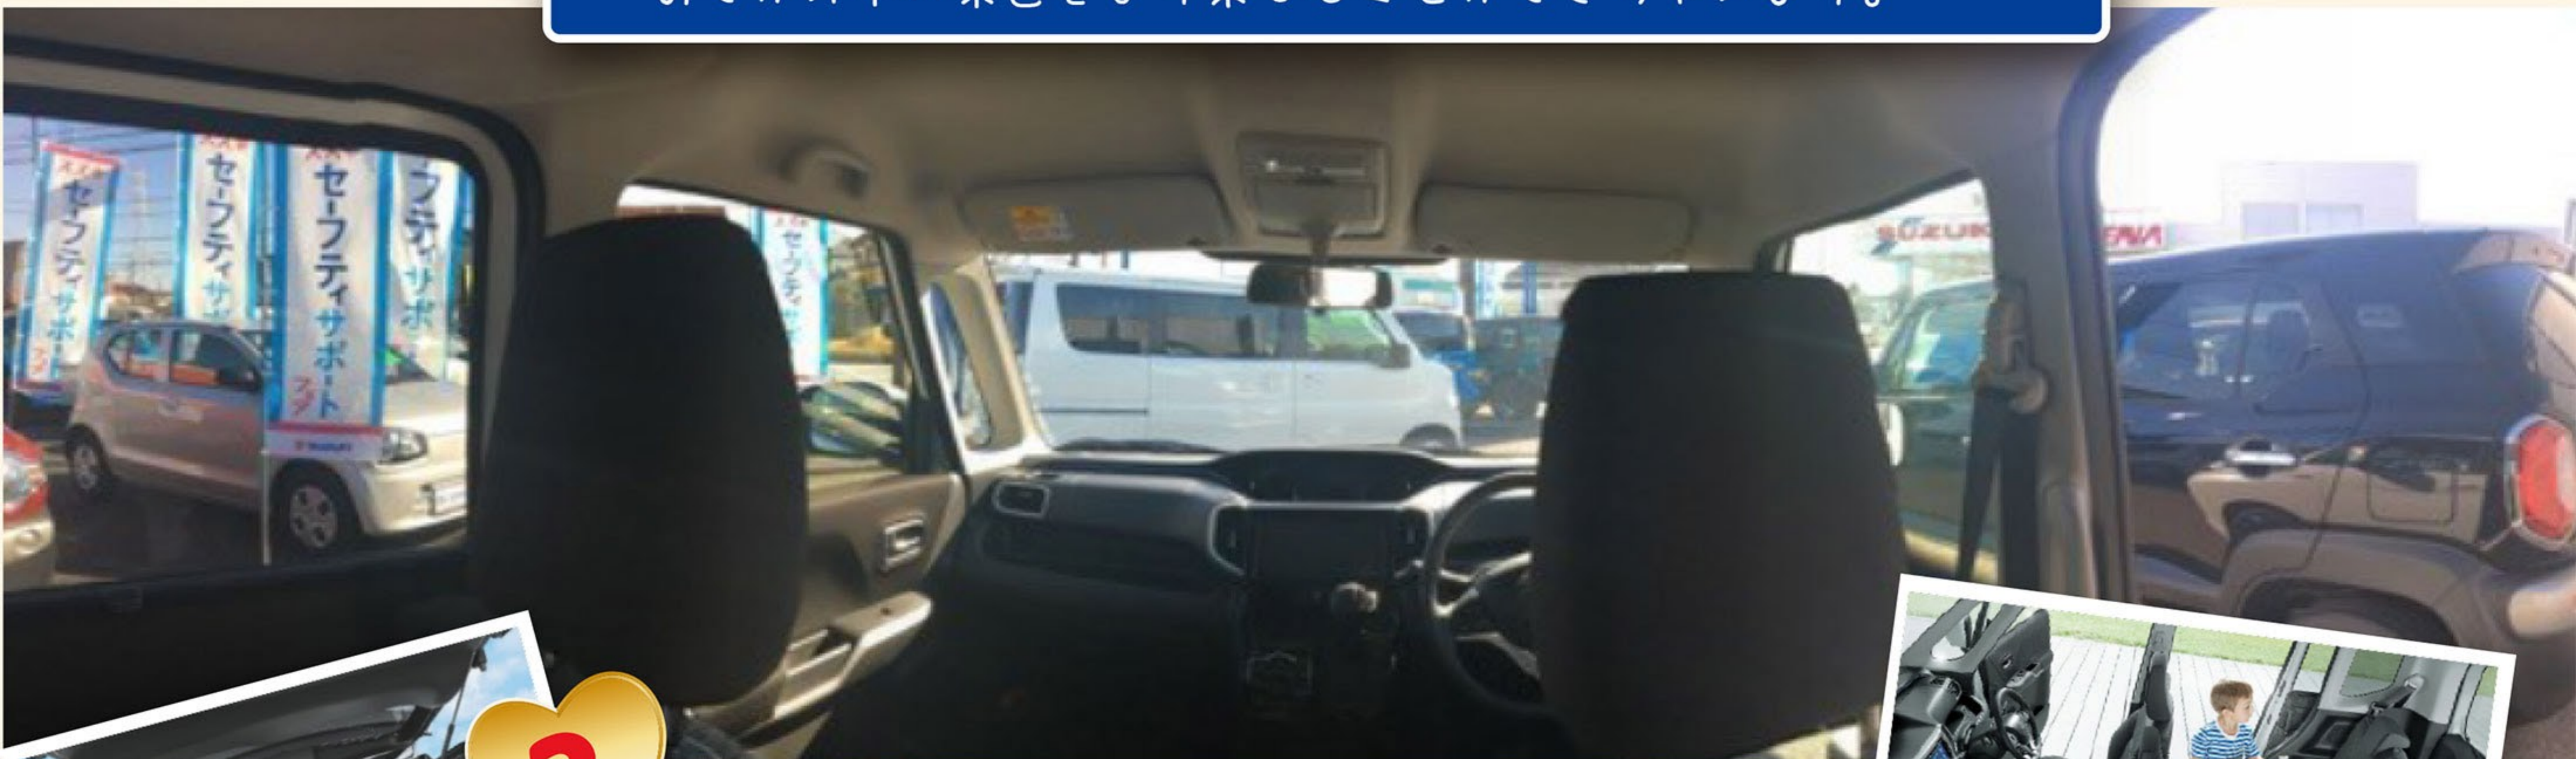

# スズキ自販京葉 ちばっ娘女子改

Vol.20-1

こんにちは。A平成通りのむらはらA姉崎のねもとです。  
気が付けばもう冬が近づいてきましたね！今月はスタッフも愛用  
ソリオのオススメポイントをご紹介します！

ソリオのオススメポイント♡

1

## 後部座席からの眺めも良好のリヤシート

ソリオのリヤシートはちょっぴり高く設定されています。  
それなので後ろに座っても、全方向の視界が広く、  
お出かけ中の景色をより楽しむことができちゃいます。

2

## 収納スペースがたくさん！

荷物多い系の女子の方！大丈夫です、すぐに隠せます！  
なんとソリオには15個の便利な収納スペースが付いております。  
荷物の多い私でもまだまだ余るほど余裕があります！