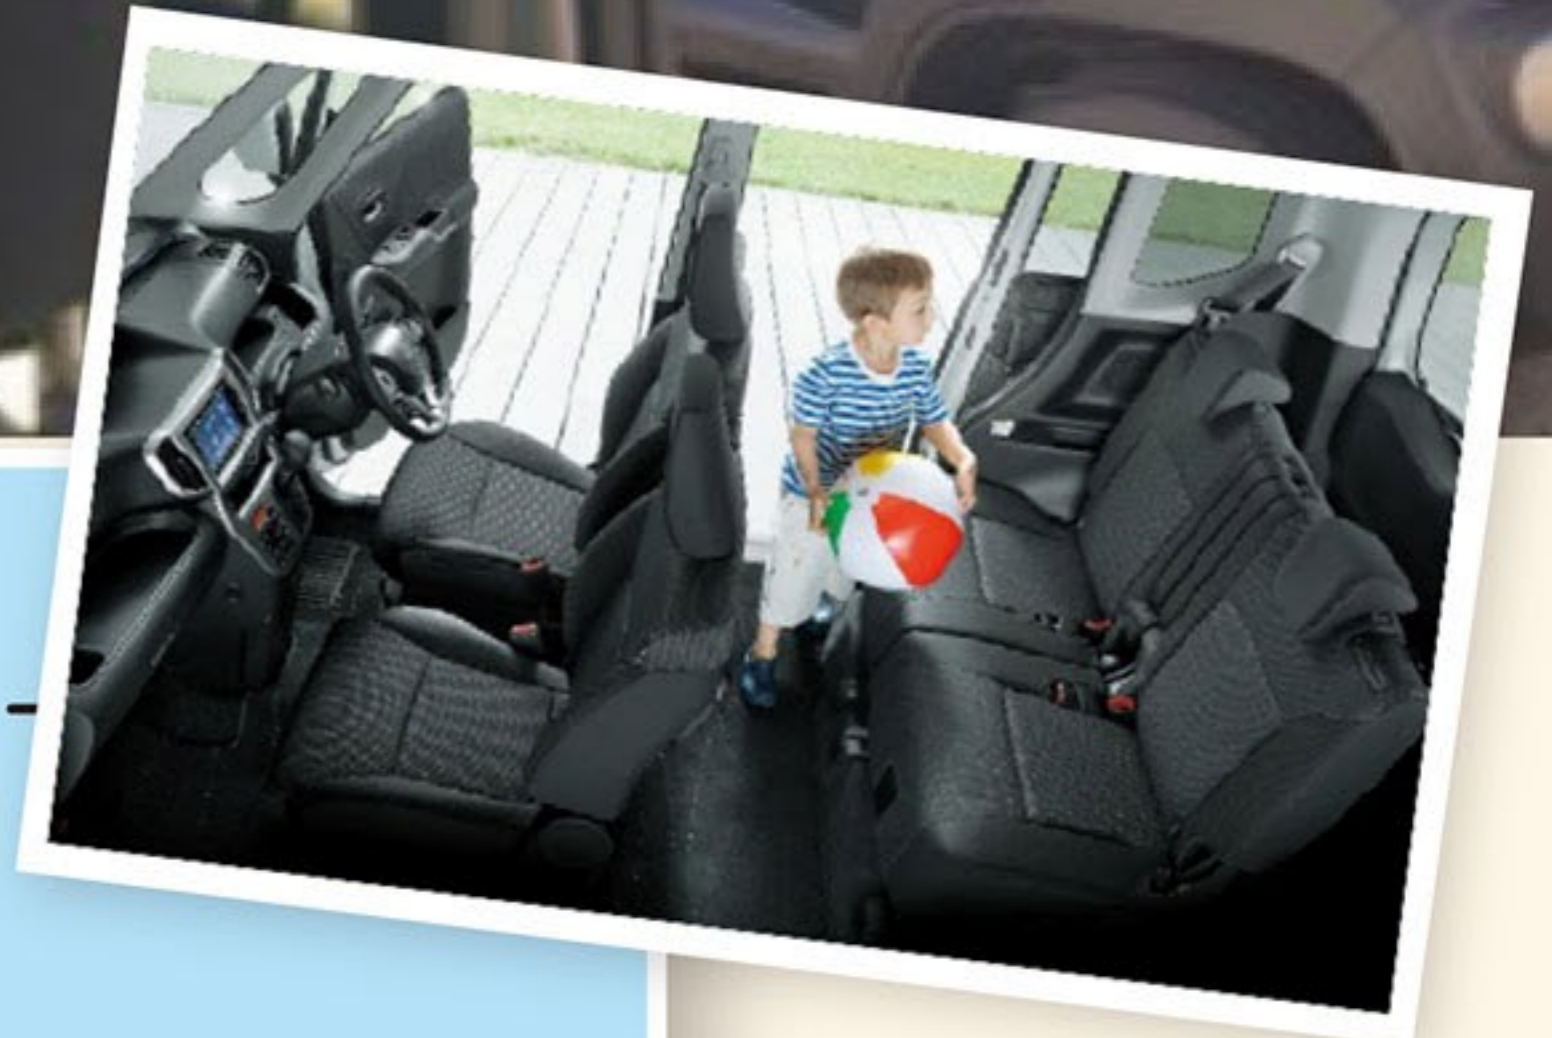

広い！そして荷室もとにかく広い！

サブトランクもたっぷり収納できます
※HYBRID SZ、HYBRID SXには
サブトランクが備わりません。