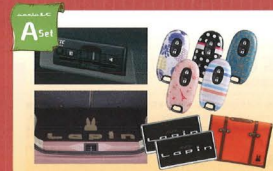

Aセット 43,230円(税込)