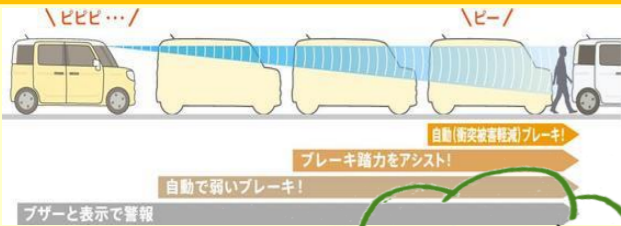

# NEWスペースシア誕生

スズキ車の中でも特に人気の高いスペースシアが  
先日マイナーチェンジ・・・レベルアップしました!  
新しくなったNEWスペースシアの**おすすめポイント**を3つご紹介します(>\_<)

①衝突被害軽減ブレーキが  
夜間の歩行者も検知可能に!  
安全性がパワーアップ↑  
安心して運転できます◎

check  
②カラーリングに新色が登場♪  
スペースシアにはカーキ!  
カスタムにはシルバー×ブラック2トーン  
ギアにはデニムブルー  
などなど!他にもたくさんあります★  
必ずお気に入りが見つかる〜(^^)〜

シートアレンジも多彩!  
荷物に合わせてアレンジ☆

新しくなったスペースシア  
ぜひ店頭でご試乗ください♪

③アダクティブクルーズコントロール  
ACC(車速追従機能)が  
カスタム・ギアに装備★  
とっても便利になりました!