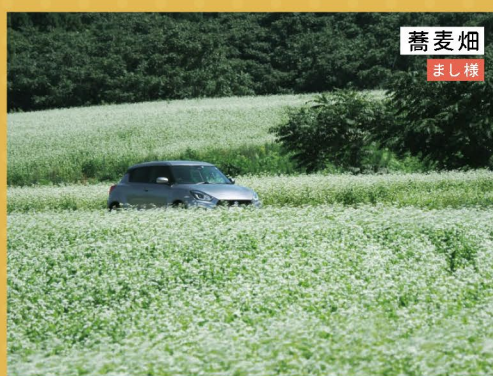

秋映え

K.M様

綺麗な自然と愛車がぴったりですね!
ベストショット賞
3名!

一緒に息抜き

まち様

蕎麦畑

まし様

猪苗代湖の夏