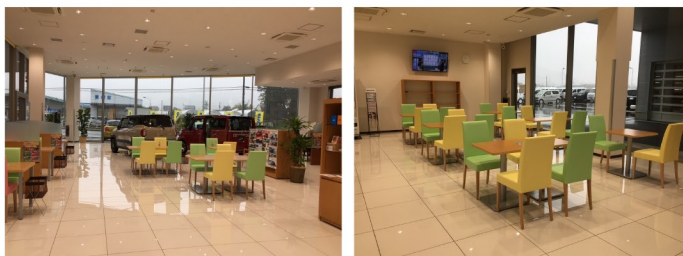

※プレゼントはなくなり次第とさせていただきます。

12/8

スズキアリーナしおざわが新しくなりました☆

10月9日に、アリーナしおざわが新しく生まれ変わりました! 皆様からご要望の多かったお客様  
駐車場の数が増え、さらに店内の座席数も増えました♪ そしてなんと、旧店舗にはなかった納車室が  
できました!

店舗周辺にはスーパーなどもあり、点検  
の待ち時間にはお買い物も…(^^\*)

新店舗でも皆様に心地よく過ごして  
いただけるよう、スタッフ一同心を込めてご案内  
いたします♪

新しくなったアリーナしおざわをぜひご利用  
ください!

〒949-6408

新潟県南魚沼市塩沢760-5

TEL:025-782-1221

名前: スズキ コメ子  
性別: 女性  
誕生日: 10月22日  
好きな食べもの: 新潟米  
趣味: 愛車でドライブ、農作  
愛車: ソリオ

スズキ自販新潟  
女子改

マスコット  
キャラクター  
誕生!!

遂に! スズキ自販新潟 女子改のマスコット  
キャラクターが誕生しました☆  
お名前は『スズキ コメ子』ちゃんです。コメ子ちゃん  
でもコメ子さんでもお好きな名前でご呼んでください♪  
背中に背負っているのはお米です! これから女子改通信やホームページ、チラシなど  
で登場しますのでぜひ注目してみてください!!