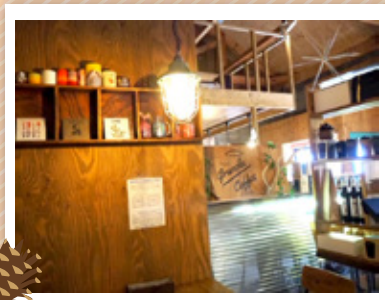

## 周辺スポット紹介 Wednesday café & bake

今回は東川にあるウェンズディ・カフェ&バイクさんへお邪魔しました!  
天井の高い開放的な店内は、欧米風のディテールで落ち着いた雰囲気となっていて、  
女子改メンバー全員ゆったり幸福な時間を過ごさせて頂きました♡  
ランチタイムのお食事メニューには出来立てのチキンおろしプレートやトマトの酸味と  
甘みが絶品のバターキーマカレーなど、多彩なラインナップが揃っていて大満足です!  
ドリンクメニューはオリジナルブレンドコーヒーや紅茶はもちろん、季節ごとに登場  
する限定スムージーも見逃せません!  
14時からのカフェタイムではデザートメニューとドリンク提供を行っています♪  
お土産にも最適なコーヒー豆や自家製グラノーラも販売されているので、  
ご友人やご家族にも喜ばれると思います!  
皆さん、ウェンズディ・カフェ&バイクさんで素敵なひとときを過ごしませんか?