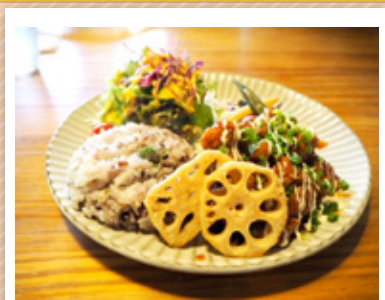

## 周辺スポット紹介 Wednesday café & bake

今回は東川にあるウェンズディ・カフェ&バイクさんへお邪魔しました!  
天井の高い開放的な店内は、欧米風のディテールで落ち着いた雰囲気となっていて、  
女子改メンバー全員ゆったり幸福な時間を過ごさせて頂きました♡  
ランチタイムのお食事メニューには出来立てのチキンおろしプレートやトマトの酸味と  
甘みが絶品のバターキーマカレーなど、多彩なラインナップが揃っていて大満足です!  
ドリンクメニューはオリジナルブレンドコーヒーや紅茶はもちろん、季節ごとに登場  
する限定スムージーも見逃せません!  
14時からのカフェタイムではデザートメニューとドリンク提供を行っています♪  
お土産にも最適なコーヒー豆や自家製グラノーラも販売されているので、  
ご友人やご家族にも喜ばれると思います!  
皆さん、ウェンズディ・カフェ&バイクさんで素敵なひとときを過ごしませんか?