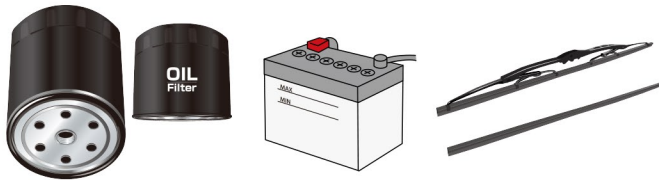

クラムボン通信

レディースDAYのご案内

毎月第2木曜日 開催!

整備メニュー

※他の割引との併用は
できかねます。

オイル交換
30%OFF

ワイパー類
10%OFF

バッテリー
10%OFF