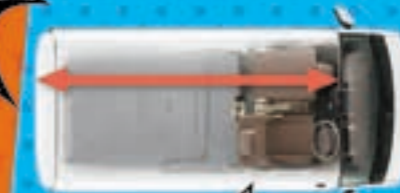

オートキャンプ場の電源供給設備や店舗などの電源と外部電源ユニットをつなぐことで、車両のバッテリーあがりを気にすることなく最大1,500Wまでの電化製品を車内で使用できます。

ゆったりキャビンで快適+便利! SUPER CARRY

シートスライド&
リクライニングをはじめ、
快適さと便利さを
兼ね備えた
キャビン。

軽商用車
660
2人乗り

スーパーキャリイ X
2WD 4AT
1,295,800円

軽商用車
660
2人乗り

キャリイ KX
2WD 6MT
1,069,200円

助手席前倒し時
床面長(1名乗車時)
2,640mm

軽トラックNo.1*の 荷台フロア長&荷台床面地上高! CARRY

軽トラック
No.1*の
低い荷台床面で、
重い荷物の積み
降ろしもラク

たっぷり運ぶ。しっかり守る。 EVERY

たくさんの荷物を運べて、仕事ははかどります。
2名乗車時の荷室床面長は1,365mm*、さらに、助手席を倒し倒すと床面長は2,640mm*となり、カーペットなどの長尺物の積載も可能です。