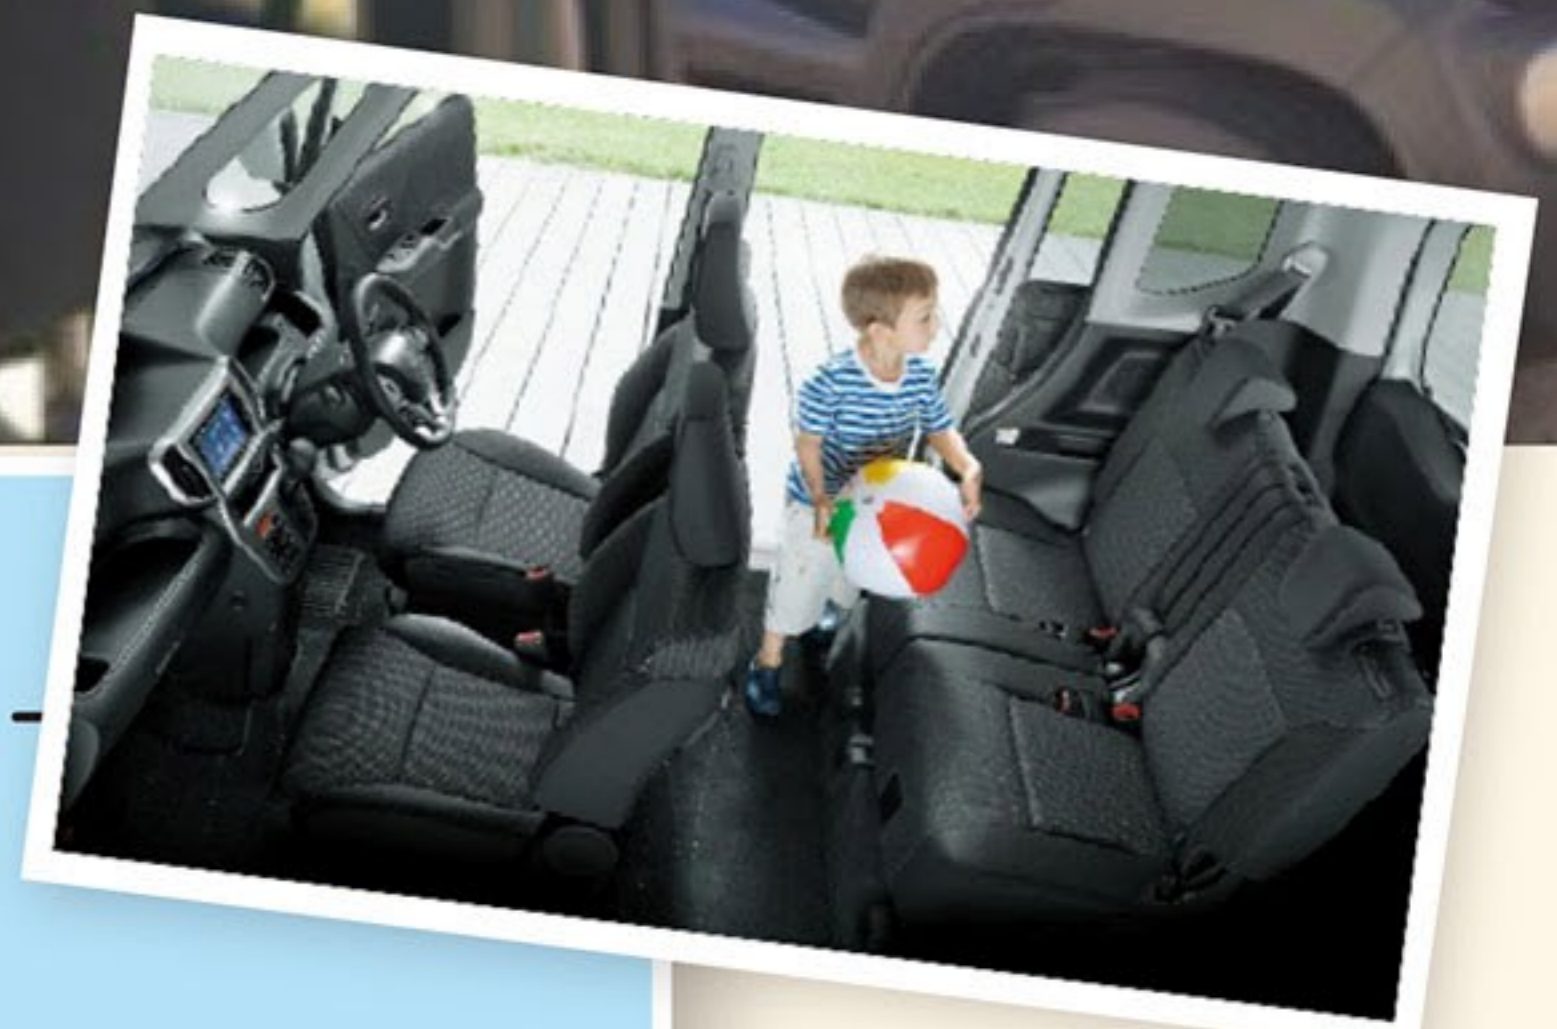

広い！そして荷室もとにかく広い！

サブトランクもたっぷり収納できます
※HYBRID SZ、HYBRID SXには
サブトランクが備わりません。