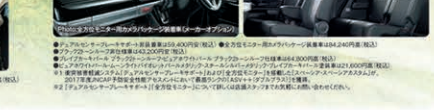

## Spacia NEW

153,36万円

1.63万円内税

28.2 km/L

173,34万円

1.78万円内税

28.2 km/L