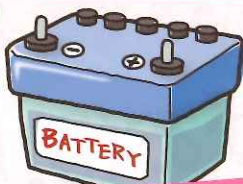

(株)スズキ自販福島

販売店名

レディースデー特典♡

SUZUKI
2020.3

記載の価格は消費税10%を含んだ価格です。

安心♡

おクルマの3ポイントチェックが無料!!

スズキ車のプロがしっかりチェックします!

※イラストはイメージです。

バッテリー診断

※イラストはイメージです。

タイヤ点検
(空気圧調整・みぞ測定)

※イラストはイメージです。

ワイパー点検

お得♪

エアコンフィルターを特別価格でご提供!