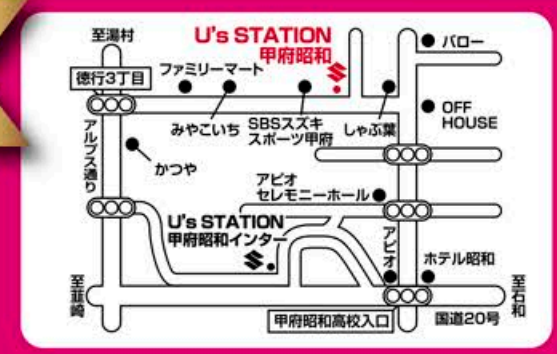

スズキ正規中古車ディーラー

U's STATION

スズキの

大決算

スズキの大決算

ご成約プレゼント

開催期間
2/9土・10月・11日祝月

甲府昭和展示車

U's STATION 甲府昭和

中巨摩郡昭和町清水新居1590 ☎055(222)6311
【営業時間】9:00~18:00 水曜定休

甲府昭和インター展示車

U's STATION 甲府昭和インター

甲府市徳行3-13-13 ☎055(231)1441
【営業時間】9:00~18:00 水曜定休

63万円 特選車

25年式
ワゴンR
FX
660cc
フル装備【ナビ】
25km 4WD CVT 検取2年 ホワイト 軽自動車 [602]