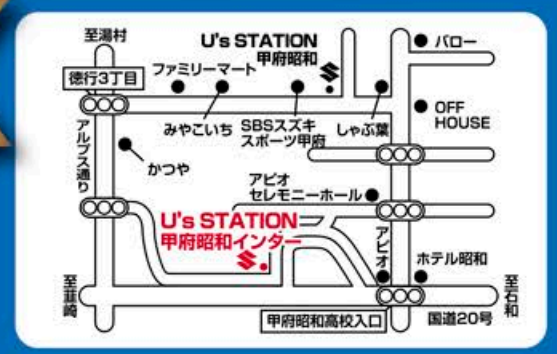

U's STATION 甲府昭和

中巨摩郡昭和町清水新居1590 ☎055(222)6311
【営業時間】9:00~18:00 水曜定休

甲府昭和インター展示車

U's STATION 甲府昭和インター

甲府市徳行3-13-13 ☎055(231)1441
【営業時間】9:00~18:00 水曜定休

63万円 特選車

25年式
ワゴンR
FX
660cc
フル装備【ナビ】
25km 4WD CVT 検取2年 ホワイト 軽自動車 [602]