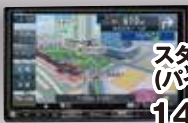

ナビ付
REIWA
 WAGON R XBEE SOLO SWIFT SPACIA

の5車種限定で
ワンプライス!

豪華オプションセット付で
大奉仕!

SWIFT

スイフト
 XRリミテッド

24.0

km/L

2WD車

JC08モード

燃料消費率
(国土交通省審査値)

ボディカラーはクラレットレッドメタリック ブラック2トーンルーフ(D1R)

スタンダード8インチナビ
 (パイオニア)

148,554円(税込)

フロアマット
 (ジュータン)

14,526円(税込)

ナビパイザー

15,066円(税込)

オーディオ交換
 ガーニッシュ

5,724円(税込)

ナンバープレートリム

3,672円(税込)

ETC/
 ナビゲーション
 接続ケーブル

7,344円(税込)

アンテナ変換
 ケーブル