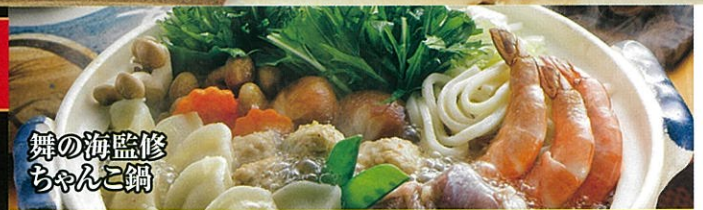

料金後納

ゆうメール

秋の味覚

11月/10土・11日

ご来場特典 期間中ご来場していただいたお客様に

今この季節にピッタリ
1袋で3~4人前
ストレートタイプ **選べる鍋スープ**
プレゼント!

3つの味からお好きな味をお選びください。

豆乳鍋

ちゃんこ鍋

キムチ鍋

*写真はイメージです。*お1組様お1つまでとさせていただきます。
*数に限りがございます。品切れの際はご容赦ください。

ご成約特典 期間中に新車をご成約していただいたお客様に

冬の定番 **選べる鍋ギフト** プレゼント!
お好みの鍋をお選びいただけます!!

舞の海監修 ちゃんこ鍋

ちゃんこ鍋つゆ250g(3倍希釈)、国産 鶏もも肉 150g、
無頭エビ3尾、鶏つくね6個、水餃子15g×10個、うどん200g