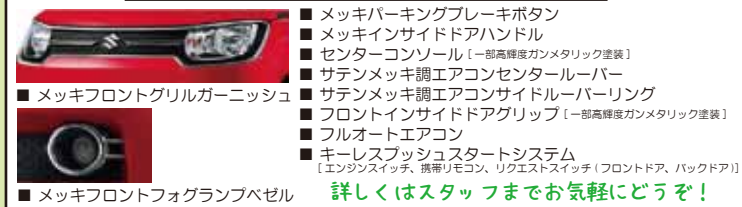

■今だけの特別装備 (ベース車: HYBRID MG) ■