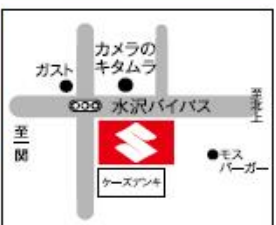

付帯品: フロアマット・ワイドドアライザー、エントレーブナビセット、TVアンテナセット
5年プラン(60回払い) **16,800円**

下取車最低金額保証

30,000円 (軽自動車) **50,000円** (普通車)

平成20年1月以降ナンバー付自走可能車に限ります。

SUZUKI NISSIN ARENA

日新スズキ販売水沢営業所

水沢営業所 奥州市水沢佐倉河字川原田81-1
☎ 0197-25-5860