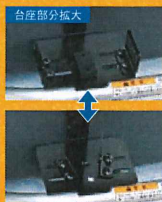

### 多脚杖ホルダー

99102-93G00

15,730円【消費税抜き14,300円

(本体価格13,000円+参考取付費1,300円)】

スぺーサーセット(標準)

1,023円(消費税抜き930円)

お使いの杖に合わせて幅と角度が調整可能なスライド式サイドブラケット。