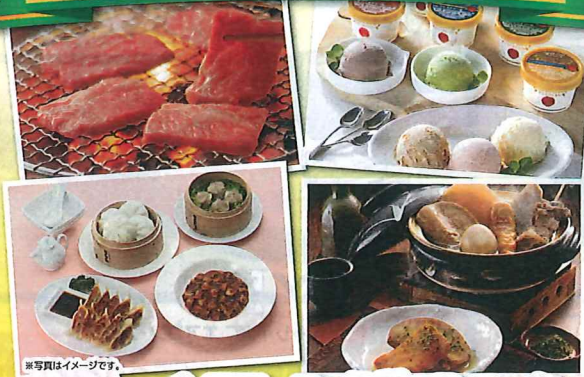

スズキ大決算

ご成約プレゼント

※写真はイメージです。

選べる!グルメ

決算特別企画 最大12万円お得! (消費税込) 新車ご成約特典

ナビ+ドラレコがセットでお買得! 価格は全て消費税込み ※価格はイメージです。

8インチナビ+ 前方録画タイプドラレコセット

Panasonic (0909-823-23) 前方録画タイプスタンダード8インチナビゲーション A 187,000円

ドラレコ 46,640円

合計 233,640円のところ 7万円引きの 163,640円

7インチナビ+ 前方録画タイプドラレコセット

KENWOOD (0909-814-3-002) エントリータイプナビゲーション A 135,300円

ドラレコ 46,640円

合計 181,940円のところ 5万円引きの 131,940円

※ケンウッド エントリータイプナビゲーションは全方向モニター付カメラパッケージ装着車には取付できません。 ※ジムニー・ジムニーシエラ、エブリイ、キャリイ、ワゴンRは対象外となります。 ※取付費 別途取付は別途要となります。 ※一部の車両には取付できません。 ※詳しくは営業スタッフにお問い合わせ下さい。

スズキ純正オプション

小型車+ スペース、ワゴンR スマイル、ハスラー

軽乗用車+ スペースベース、スペース、ワゴンR スマイル、ハスラー、ジムニー

5万円分プレゼント

3万円分プレゼント

今なら スズキ大人気の軽!

スペース、ハスラー、ワゴンR スマイルご成約で!

スズキ純正オプション

5万円分プレゼント (消費税込)

狭い場所でも、