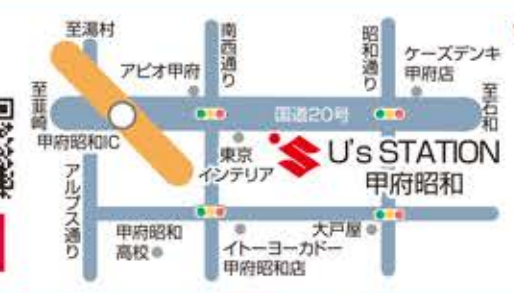

ご来場プレゼント
期間中、ご来場いただくと
オリジナル
パッケージ
車えび
せんべい

ご商談プレゼント
期間中、ご商談いただくと
オリジナル
プランケット

期間中、中古車をご成約いただくと
ご成約プレゼント1
選べる
グルメカタログ おうちレストラン
ご成約プレゼント2
ご成約プレゼント3
用品プレゼント 3万円

中古車販売・整備工場
山梨スズキ販売株式会社
US STATION 甲府昭和
〒400-0043 甲府市国母7-12-33
定休日 水曜日・第2火曜日
営業時間 9:30 ~ 18:00
お店のWEBサイトは
山梨スズキ 検索
または