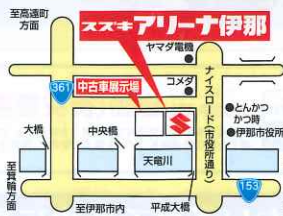

TEL.0265-72-8855

サービスステーション
TEL.0265-72-8893

<https://www.suzuki.co.jp/dealer/20209054/>

新型スペーシア・スイフト限定

スズキ残価設定クレジット
かえるプラン

2.5%特別金利
実施中!
(令和6年3月まで)

急発進、エアコン使用等)に応じて燃料消費率は異なります。

ABS、エアバックなどの
電子制御システムの診断には